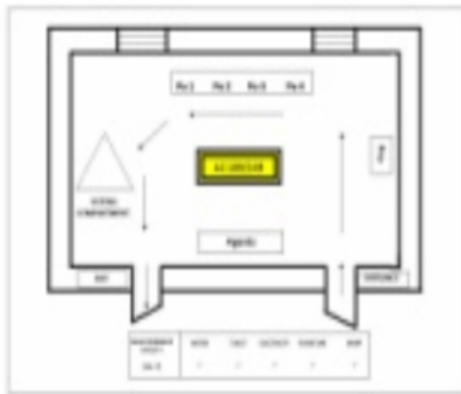

নির্বাচক নিবন্ধন আধিকারিকের স্বাক্ষর

Nazri Naksha

Google Map View

Polling Station Building Front View

Polling Station Front View

Cad View

Key MAP View

1	UWL1430800	নাম : সুস্মিতা সরকার স্বামীর নাম: অভিজিৎ সরকার বাড়ির নং : 57 বয়স : 47 লিঙ্গ : মহিলা	ফটো উপলব্ধ	2	WB/20/134/228004	নাম : সেখ ওহিদুল ইসলাম পিতার নাম: সেখ দিন মহম্মদ বাড়ির নং : n0039 বয়স : 66 লিঙ্গ : পুরুষ	ফটো উপলব্ধ	3	UWL1278027	নাম : শামিম আখতার মায়ের নাম: আবদুল গফুর মিস্ত্রী বাড়ির নং : n0303 বয়স : 55 লিঙ্গ : পুরুষ	ফটো উপলব্ধ
4	WB/19/133/234134	নাম : সালমা খাতুন স্বামীর নাম: আব্দুল গফুর বাড়ির নং : n0303 বয়স : 67 লিঙ্গ : মহিলা	ফটো উপলব্ধ	5	UWL0957787	নাম : মহঃআসলাম পিতার নাম: নুরুল হোদা বাড়ির নং : n0284 বয়স : 57 লিঙ্গ : পুরুষ	ফটো উপলব্ধ	6	CDK3753886	নাম : সেখ সফি পিতার নাম: সেখ হায়দার আলী বাড়ির নং : n0250 বয়স : 53 লিঙ্গ : পুরুষ	ফটো উপলব্ধ
7	CDK3397247	নাম : সামসুল হক পিতার নাম: জিয়াদ হক বাড়ির নং : n0243 বয়স : 51 লিঙ্গ : পুরুষ	ফটো উপলব্ধ	8	CDK3397239	নাম : সাহানারা বিবি স্বামীর নাম: সামসুল হক বাড়ির নং : n0242 বয়স : 44 লিঙ্গ : মহিলা	ফটো উপলব্ধ	9	LYG0897649	নাম : বিরজু সাউ পিতার নাম: সন্মাল সাউ বাড়ির নং : পাতুলিয়া বয়স : 49 লিঙ্গ : পুরুষ	ফটো উপলব্ধ
10	UWL1431204	নাম : অনিমা মুখাজ্জী স্বামীর নাম: তাপস মুখাজ্জী বাড়ির নং : n0041 বয়স : 45 লিঙ্গ : মহিলা	ফটো উপলব্ধ	11	CDK2810638	নাম : পল্টু ঘোষ পিতার নাম: গোপাল ঘোষ বাড়ির নং : n0041 বয়স : 42 লিঙ্গ : পুরুষ	ফটো উপলব্ধ	12	UWL1431147	নাম : ভরত লাল সাউ পিতার নাম: মহাবীর সাউ বাড়ির নং : n0041 বয়স : 56 লিঙ্গ : পুরুষ	ফটো উপলব্ধ
13	TQR2115632	নাম : সুফিয়া বিবি স্বামীর নাম: মহঃ শাহাজাদা বাড়ির নং : n0907 বয়স : 40 লিঙ্গ : মহিলা	ফটো উপলব্ধ	14	UWL1277862	নাম : জ্ঞানবন্তী দেবী স্বামীর নাম: গোবর্ধন প্রসাদ সাউ বাড়ির নং : n0348 বয়স : 59 লিঙ্গ : মহিলা	ফটো উপলব্ধ	15	UWL1646413	নাম : সেখ শকুর পিতার নাম: সেখ রবি বাড়ির নং : n0853 বয়স : 50 লিঙ্গ : পুরুষ	ফটো উপলব্ধ
16	UWL1646421	নাম : সেখ রবি পিতার নাম: আতিয়ার বাড়ির নং : n0854 বয়স : 65 লিঙ্গ : পুরুষ	ফটো উপলব্ধ	17	UWL1646439	নাম : এস কে সুরাট পিতার নাম: এস কে রবি বাড়ির নং : n0855 বয়স : 38 লিঙ্গ : পুরুষ	ফটো উপলব্ধ	18	UWL1646454	নাম : হাসিনা বিবি স্বামীর নাম: সেখ রবি বাড়ির নং : n0857 বয়স : 56 লিঙ্গ : মহিলা	ফটো উপলব্ধ
19	WB/19/133/405096	নাম : রুকশনা পরভীন স্বামীর নাম: নিজাম উদ্দিন বাড়ির নং : n0303 বয়স : 51 লিঙ্গ : মহিলা	ফটো উপলব্ধ	20	WB/19/133/405217	নাম : নিজাম উদ্দিন পিতার নাম: আব্দুল খালেক বাড়ির নং : n0303 বয়স : 55 লিঙ্গ : পুরুষ	ফটো উপলব্ধ	21	UWL1646371	নাম : নবি হাসান পিতার নাম: মনসুফ আলি বাড়ির নং : n0849 বয়স : 33 লিঙ্গ : পুরুষ	ফটো উপলব্ধ
22	UWL1646389	নাম : খজা মইনুদ্দিন পিতার নাম: মনসুফ আলি বাড়ির নং : n0850 বয়স : 30 লিঙ্গ : পুরুষ	ফটো উপলব্ধ	23	YMQ2894111	নাম : ফাতমা খাতুন স্বামীর নাম: মহঃ রিজওয়ান ভুসেন বাড়ির নং : n6297 বয়স : 33 লিঙ্গ : মহিলা	ফটো উপলব্ধ	24	UWL1608496	নাম : রেসমা খাতুন স্বামীর নাম: সেখ জামাল উদ্দিন বাড়ির নং : n8501 বয়স : 38 লিঙ্গ : মহিলা	ফটো উপলব্ধ
25	UWL1897628	নাম : সাহিন পারভীন পিতার নাম: মহ ওয়াশি কুরেশি বাড়ির নং : বয়স : 28 লিঙ্গ : মহিলা	ফটো উপলব্ধ	26	UWL1923085	নাম : মোহাম্মদ নূরুজ্জামান পিতার নাম: মোহাম্মদ আব্দুল মালিক বাড়ির নং : n8501 বয়স : 30 লিঙ্গ : পুরুষ	ফটো উপলব্ধ	27	UWL1923077	নাম : মোহাম্মদ ওয়াসিম পিতার নাম: মোহাম্মদ নাসির বাড়ির নং : n8497 বয়স : 32 লিঙ্গ : পুরুষ	ফটো উপলব্ধ
28	UWL1922947	নাম : জাহানারা মোলা স্বামীর নাম: মোকতর মোলা বাড়ির নং : n8491 বয়স : 39 লিঙ্গ : মহিলা	ফটো উপলব্ধ	29	UWL1897578	নাম : রেনু দেবী স্বামীর নাম: রাজেশ প্রসাদ বাড়ির নং : বয়স : 36 লিঙ্গ : মহিলা	ফটো উপলব্ধ	30	UWL1646132	নাম : মহঃ সিকেন্দার আলি খান পিতার নাম: মহঃ কালাম খান বাড়ির নং : n0825 বয়স : 27 লিঙ্গ : পুরুষ	ফটো উপলব্ধ