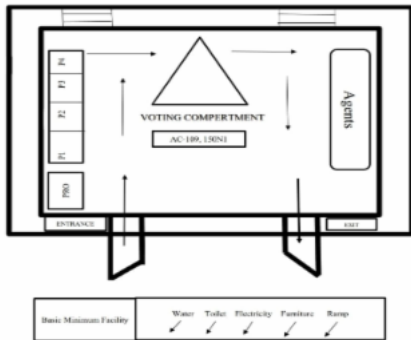

নির্বাচক নিবন্ধন আধিকারিকের স্বাক্ষর

Nazri Naksha

Google Map View

Polling Station Building Front View

Polling Station Front View

Cad View

Key MAP View

1 নাম : অনীতা স্বামীর নাম: অরুণ কুমার বাড়ির নং : বয়স : 57 লিঙ্গ : মহিলা	UWL1892249 ফটো উপলব্ধ	2 নাম : রাণা ব্যানার্জী পিতার নাম: রমন ব্যানার্জী বাড়ির নং : 1104 বয়স : 48 লিঙ্গ : পুরুষ	UZJ6086441 ফটো উপলব্ধ	3 নাম : জয়ী দে পিতার নাম: রঞ্জিত দে বাড়ির নং : 1104 বয়স : 42 লিঙ্গ : মহিলা	KTF3982550 ফটো উপলব্ধ
4 নাম : সন্তোষ পিতার নাম: সহদেও প্রসাদ বাড়ির নং : এন0033 বয়স : 45 লিঙ্গ : পুরুষ	XZP1455047 ফটো উপলব্ধ	5 নাম : লীনা ব্যানার্জী স্বামীর নাম: সিন্ধা ব্যানার্জী বাড়ির নং : 1404 বয়স : 60 লিঙ্গ : মহিলা	ZUQ2094977 ফটো উপলব্ধ	6 নাম : সিন্ধা ব্যানার্জী পিতার নাম: গঙ্গাধর ব্যানার্জী বাড়ির নং : 1404 বয়স : 69 লিঙ্গ : পুরুষ	ZUQ1352442 ফটো উপলব্ধ
7 নাম : ধিরাজ আগরওয়াল পিতার নাম: শ্যাম সুন্দর আগরওয়াল বাড়ির নং : 301 বয়স : 36 লিঙ্গ : পুরুষ	DZW2692010 ফটো উপলব্ধ	Q 8 নাম : রিতেশ কুমার আগরওয়াল পিতার নাম: মাতালীন আগরওয়াল বাড়ির নং : ডেইজি 101 বয়স : 48 লিঙ্গ : পুরুষ	UWL2043792 ফটো উপলব্ধ	Q 9 নাম : শিশাম আগরওয়াল পিতার নাম: রিতেশ কুমার আগরওয়াল বাড়ির নং : ডেইজি 101, সিদ্ধা ওয়াটার ফ্রন্ট বয়স : 20 লিঙ্গ : পুরুষ	UWL2189272 ফটো উপলব্ধ
10 নাম : গিনিয়া দেবী আগরওয়াল স্বামীর নাম: মাতালীন আগরওয়াল বাড়ির নং : ডেইজি 101 বয়স : 36 লিঙ্গ : মহিলা	UWL2043909 ফটো উপলব্ধ	11 নাম : সঙ্গীতা আগরওয়াল স্বামীর নাম: রিতেশ কুমার আগরওয়াল বাড়ির নং : ডেইজি 101 বয়স : 45 লিঙ্গ : মহিলা	TQR1945088 ফটো উপলব্ধ	12 নাম : শ্যাম সুন্দর আগরওয়াল পিতার নাম: মঙ্গল চাঁদ আগরওয়াল বাড়ির নং : 301, খাড় ফ. ল. র. ব্লক অকিড বয়স : 66 লিঙ্গ : পুরুষ	DZW0249797 ফটো উপলব্ধ
13 নাম : আশা আগরওয়াল স্বামীর নাম: শ্যাম সুন্দর আগরওয়াল বাড়ির নং : 301 বয়স : 61 লিঙ্গ : মহিলা	DZW0249805 ফটো উপলব্ধ	14 নাম : দিব্যেন্দু আচার্য পিতার নাম: ধীরেন্দ্র নাথ আচার্য বাড়ির নং : ফ্ল্যাট নং - ডেইজি 805 বয়স : 63 লিঙ্গ : পুরুষ	UWL1909787 ফটো উপলব্ধ	15 নাম : অরিজিৎ আচার্য পিতার নাম: দিব্যেন্দু আচার্য বাড়ির নং : ফ্ল্যাট নং - ডেইজি 805 বয়স : 30 লিঙ্গ : পুরুষ	SSA1870302 ফটো উপলব্ধ
16 নাম : মঞ্জু আচার্য স্বামীর নাম: দিব্যেন্দু আচার্য বাড়ির নং : ফ্ল্যাট নং - ডেইজি 805 বয়স : 62 লিঙ্গ : মহিলা	UWL1901859 ফটো উপলব্ধ	17 নাম : শ্রেয়া আচার্য পিতার নাম: দিব্যেন্দু আচার্য বাড়ির নং : ফ্ল্যাট নং - ডেইজি 805 বয়স : 28 লিঙ্গ : মহিলা	SSA2069672 ফটো উপলব্ধ	18 নাম : সচ্চিদা নন্দ উপাধ্যায় পিতার নাম: বলরাম উপাধ্যায় বাড়ির নং : দফে. ডিল ফ. ল. নং 1406 বয়স : 71 লিঙ্গ : পুরুষ	FKY1018050 ফটো উপলব্ধ
19 নাম : অরুণ কুমার পিতার নাম: সন্তোষ কুমার বাড়ির নং : বয়স : 66 লিঙ্গ : পুরুষ	UWL1892322 ফটো উপলব্ধ	20 নাম : সোমনাথ কুমার পিতার নাম: ধর্জেন চন্দ্র কুমার বাড়ির নং : ম্যারিগোল্ড 706 বয়স : 48 লিঙ্গ : পুরুষ	SY1034016 ফটো উপলব্ধ	21 নাম : দীপক কুমার দে পিতার নাম: মনিন্দ্র মোহন দে বাড়ির নং : জাসিন-1403 বয়স : 62 লিঙ্গ : পুরুষ	TQR1653393 ফটো উপলব্ধ
22 নাম : শিখা কর্মকার স্বামীর নাম: শিশির কর্মকার বাড়ির নং : বয়স : 69 লিঙ্গ : মহিলা	UWL1891134 ফটো উপলব্ধ	23 নাম : শিশির কর্মকার স্বামীর নাম: গৌরাজ কর্মকার বাড়ির নং : বয়স : 71 লিঙ্গ : পুরুষ	UWL1891316 ফটো উপলব্ধ	24 নাম : রিনা কর্মকার স্বামীর নাম: সাধন কর্মকার বাড়ির নং : না 406 বয়স : 59 লিঙ্গ : মহিলা	UWL2103737 ফটো উপলব্ধ
25 নাম : সৌমেন কর্মকার পিতার নাম: সাধন কর্মকার বাড়ির নং : এন0406 বয়স : 41 লিঙ্গ : পুরুষ	CRL2669919 ফটো উপলব্ধ	26 নাম : সাধন কর্মকার পিতার নাম: গণেশ কর্মকার বাড়ির নং : এন0406 বয়স : 65 লিঙ্গ : পুরুষ	CRL0158964 ফটো উপলব্ধ	27 নাম : ঋতুপর্ণা কোনার বোস স্বামীর নাম: সৈকত বোস বাড়ির নং : Flat no 907 Lavendar Blok বয়স : 43 লিঙ্গ : মহিলা	UWX1952829 ফটো উপলব্ধ
28 নাম : অর্পিতা খাঁ পিতার নাম: গান্ধীভূষণ খাঁ বাড়ির নং : 1207 বয়স : 34 লিঙ্গ : মহিলা	NUM1351170 ফটো উপলব্ধ	29 নাম : প্রিয়ঙ্কা খাতুন পিতার নাম: বাবলা শেখ বাড়ির নং : SIDDHA WATER FRONT বয়স : 41 লিঙ্গ : মহিলা	JRG3467578 ফটো উপলব্ধ	30 নাম : রাধিকা খৈতান স্বামীর নাম: ধীরাজ আগরওয়াল বাড়ির নং : 301 অকিড বয়স : 34 লিঙ্গ : মহিলা	UWL1909993 ফটো উপলব্ধ