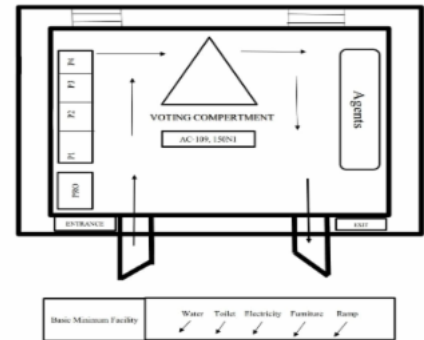

নির্বাচক নিবন্ধন আধিকারিকের স্বাক্ষর

Nazri Naksha

Google Map View

Polling Station Building Front View

Polling Station Front View

Cad View

Key MAP View

1 নাম : অনীতা স্বামীর নাম: অরুণ কুমার বাড়ির নং : বয়স : 57 লিঙ্গ : মহিলা	UWL1892249 ফটো উপলব্ধ	2 নাম : রাণা ব্যানার্জী পিতার নাম: রমন ব্যানার্জী বাড়ির নং : 1104 বয়স : 48 লিঙ্গ : পুরুষ	UZJ6086441 ফটো উপলব্ধ	3 নাম : জয়ী দে পিতার নাম: রঞ্জিত দে বাড়ির নং : 1104 বয়স : 42 লিঙ্গ : মহিলা	KTF3982550 ফটো উপলব্ধ
4 নাম : সন্তোষ পিতার নাম: সহদেও প্রসাদ বাড়ির নং : এন0033 বয়স : 45 লিঙ্গ : পুরুষ	XZP1455047 ফটো উপলব্ধ	5 নাম : লীনা ব্যানার্জী স্বামীর নাম: সিন্ধা ব্যানার্জী বাড়ির নং : 1404 বয়স : 60 লিঙ্গ : মহিলা	ZUQ2094977 ফটো উপলব্ধ	6 নাম : সিন্ধা ব্যানার্জী পিতার নাম: গঙ্গাধর ব্যানার্জী বাড়ির নং : 1404 বয়স : 69 লিঙ্গ : পুরুষ	ZUQ1352442 ফটো উপলব্ধ
7 নাম : ধিরাজ আগরওয়াল পিতার নাম: শ্যাম সুন্দর আগরওয়াল বাড়ির নং : 301 বয়স : 36 লিঙ্গ : পুরুষ	DZW2692010 ফটো উপলব্ধ	Q 8 নাম : রিতেশ কুমার আগরওয়াল পিতার নাম: মাতালীন আগরওয়াল বাড়ির নং : ডেইজি 101 বয়স : 48 লিঙ্গ : পুরুষ	UWL2043792 ফটো উপলব্ধ	Q 9 নাম : শিশাম আগরওয়াল পিতার নাম: রিতেশ কুমার আগরওয়াল বাড়ির নং : ডেইজি 101, সিদ্ধা ওয়াটার ফ্রন্ট বয়স : 20 লিঙ্গ : পুরুষ	UWL2189272 ফটো উপলব্ধ
10 নাম : গিনিয়া দেবী আগরওয়াল স্বামীর নাম: মাতালীন আগরওয়াল বাড়ির নং : ডেইজি 101 বয়স : 36 লিঙ্গ : মহিলা	UWL2043909 ফটো উপলব্ধ	11 নাম : সঙ্গীতা আগরওয়াল স্বামীর নাম: রিতেশ কুমার আগরওয়াল বাড়ির নং : ডেইজি 101 বয়স : 45 লিঙ্গ : মহিলা	TQR1945088 ফটো উপলব্ধ	12 নাম : শ্যাম সুন্দর আগরওয়াল পিতার নাম: মঙ্গল চাঁদ আগরওয়াল বাড়ির নং : 301, খাড় ফ. ল. র. ব্লক অকিড বয়স : 66 লিঙ্গ : পুরুষ	DZW0249797 ফটো উপলব্ধ
13 নাম : আশা আগরওয়াল স্বামীর নাম: শ্যাম সুন্দর আগরওয়াল বাড়ির নং : 301 বয়স : 61 লিঙ্গ : মহিলা	DZW0249805 ফটো উপলব্ধ	14 নাম : দিব্যেন্দু আচার্য পিতার নাম: ধীরেন্দ্র নাথ আচার্য বাড়ির নং : ফ্ল্যাট নং - ডেইজি 805 বয়স : 63 লিঙ্গ : পুরুষ	UWL1909787 ফটো উপলব্ধ	15 নাম : অরিজিৎ আচার্য পিতার নাম: দিব্যেন্দু আচার্য বাড়ির নং : ফ্ল্যাট নং - ডেইজি 805 বয়স : 30 লিঙ্গ : পুরুষ	SSA1870302 ফটো উপলব্ধ
16 নাম : মঞ্জু আচার্য স্বামীর নাম: দিব্যেন্দু আচার্য বাড়ির নং : ফ্ল্যাট নং - ডেইজি 805 বয়স : 62 লিঙ্গ : মহিলা	UWL1901859 ফটো উপলব্ধ	17 নাম : শ্রেয়া আচার্য পিতার নাম: দিব্যেন্দু আচার্য বাড়ির নং : ফ্ল্যাট নং - ডেইজি 805 বয়স : 28 লিঙ্গ : মহিলা	SSA2069672 ফটো উপলব্ধ	18 নাম : সচ্চিদা নন্দ উপাধ্যায় পিতার নাম: বলরাম উপাধ্যায় বাড়ির নং : দফে. ডিল ফ. ল. নং 1406 বয়স : 71 লিঙ্গ : পুরুষ	FKY1018050 ফটো উপলব্ধ
19 নাম : অরুণ কুমার পিতার নাম: সন্তোষ কুমার বাড়ির নং : বয়স : 66 লিঙ্গ : পুরুষ	UWL1892322 ফটো উপলব্ধ	20 নাম : সোমনাথ কুমার পিতার নাম: ধর্জেন চন্দ্র কুমার বাড়ির নং : ম্যারিগোল্ড 706 বয়স : 48 লিঙ্গ : পুরুষ	SY1034016 ফটো উপলব্ধ	21 নাম : দীপক কুমার দে পিতার নাম: মনিন্দ্র মোহন দে বাড়ির নং : জাসিন-1403 বয়স : 62 লিঙ্গ : পুরুষ	TQR1653393 ফটো উপলব্ধ
22 নাম : শিখা কর্মকার স্বামীর নাম: শিশির কর্মকার বাড়ির নং : বয়স : 69 লিঙ্গ : মহিলা	UWL1891134 ফটো উপলব্ধ	23 নাম : শিশির কর্মকার স্বামীর নাম: গৌরাজ কর্মকার বাড়ির নং : বয়স : 71 লিঙ্গ : পুরুষ	UWL1891316 ফটো উপলব্ধ	24 নাম : রিনা কর্মকার স্বামীর নাম: সাধন কর্মকার বাড়ির নং : না 406 বয়স : 59 লিঙ্গ : মহিলা	UWL2103737 ফটো উপলব্ধ
25 নাম : সৌমেন কর্মকার পিতার নাম: সাধন কর্মকার বাড়ির নং : এন0406 বয়স : 41 লিঙ্গ : পুরুষ	CRL2669919 ফটো উপলব্ধ	26 নাম : সাধন কর্মকার পিতার নাম: গণেশ কর্মকার বাড়ির নং : এন0406 বয়স : 65 লিঙ্গ : পুরুষ	CRL0158964 ফটো উপলব্ধ	27 নাম : ঋতুপর্ণা কোনার বোস স্বামীর নাম: সৈকত বোস বাড়ির নং : Flat no 907 Lavendar Blok বয়স : 43 লিঙ্গ : মহিলা	UWX1952829 ফটো উপলব্ধ
28 নাম : অর্পিতা খাঁ পিতার নাম: গান্ধীভূষণ খাঁ বাড়ির নং : 1207 বয়স : 34 লিঙ্গ : মহিলা	NUM1351170 ফটো উপলব্ধ	29 নাম : প্রিয়ঙ্কা খাতুন পিতার নাম: বাবলা শেখ বাড়ির নং : SIDDHA WATER FRONT বয়স : 41 লিঙ্গ : মহিলা	JRG3467578 ফটো উপলব্ধ	30 নাম : রাধিকা খৈতান স্বামীর নাম: ধীরাজ আগরওয়াল বাড়ির নং : 301 অকিড বয়স : 34 লিঙ্গ : মহিলা	UWL1909993 ফটো উপলব্ধ