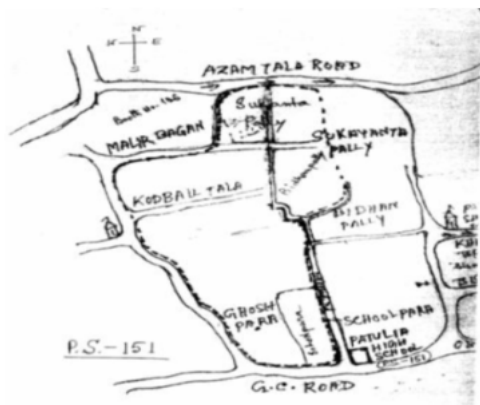

Nazri Naksha