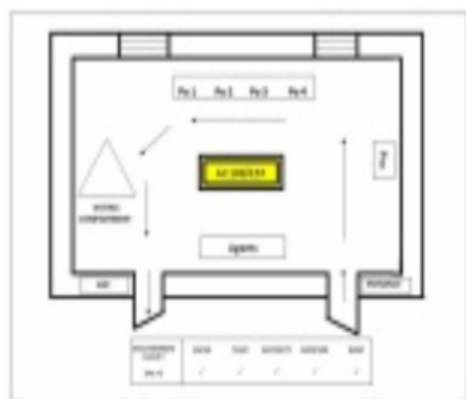

নির্বাচক নিবন্ধন আধিকারিকের স্বাক্ষর

Nazri Naksha

Google Map View

Polling Station Building Front View

Polling Station Front View

Cad View

Key MAP View

1 নাম : শক্তি পদ দে পিতার নাম: সতীশ দে বাড়ির নং : n0759 বয়স : 59 লিঙ্গ : পুরুষ	UWL1800978 ফটো উপলব্ধ	2 নাম : চম্পা রানী সিকদার স্বামীর নাম: লেট শান্তি রঞ্জন সিকদার বাড়ির নং : n0119 বয়স : 70 লিঙ্গ : মহিলা	CDK1590140 ফটো উপলব্ধ	3 নাম : মনোরমা সিকদার স্বামীর নাম: স্বপন কুমার সিকদার বাড়ির নং : n0119 বয়স : 43 লিঙ্গ : মহিলা	CDK3205754 ফটো উপলব্ধ
4 নাম : স্বপন কুমার সিকদার পিতার নাম: লেট শান্তি রঞ্জন সিকদার বাড়ির নং : n0119 বয়স : 55 লিঙ্গ : পুরুষ	CDK3205895 ফটো উপলব্ধ	5 নাম : মৌমিতা (কুন্ডু)দাস স্বামীর নাম: শুভজিৎ দাস বাড়ির নং : n0801 বয়স : 37 লিঙ্গ : মহিলা	UWL0867127 ফটো উপলব্ধ	6 নাম : শাওলী কর পিতার নাম: বিমল কুমার কর বাড়ির নং : মধ্যপাড়া বয়স : 37 লিঙ্গ : মহিলা	XLJ1518638 ফটো উপলব্ধ
7 নাম : অরবিন্দ করন পিতার নাম: মধুসূদন করন বাড়ির নং : 186 বয়স : 45 লিঙ্গ : পুরুষ	CDK3125473 ফটো উপলব্ধ	8 নাম : শঙ্করী করন স্বামীর নাম: অরবিন্দ করন বাড়ির নং : 186 বয়স : 39 লিঙ্গ : মহিলা	UWL1434166 ফটো উপলব্ধ	9 নাম : আনন্দ প্রকাশ গুপ্তা পিতার নাম: দশরথ গুপ্তা বাড়ির নং : নং005 বয়স : 38 লিঙ্গ : পুরুষ	UWL2040533 ফটো উপলব্ধ
10 নাম : অনুপম কর্মকার পিতার নাম: সজল কর্মকার বাড়ির নং : n0786 বয়স : 38 লিঙ্গ : পুরুষ	UWL1649474 ফটো উপলব্ধ	11 নাম : অনিমা কর্মকার স্বামীর নাম: শ্যামল কর্মকার বাড়ির নং : n0780 বয়স : 59 লিঙ্গ : মহিলা	UWL1649425 ফটো উপলব্ধ	12 নাম : প্রমিলা কুমী পিতার নাম: অক্ষয় কুমার কুমী বাড়ির নং : 00 বয়স : 41 লিঙ্গ : মহিলা	CQD2279149 ফটো উপলব্ধ
13 নাম : শিবানী কুমী স্বামীর নাম: লক্ষ্মী নারায়ণ কুমী বাড়ির নং : 00 বয়স : 26 লিঙ্গ : মহিলা	DZW2138782 ফটো উপলব্ধ	14 নাম : অক্ষয় কুমী পিতার নাম: মেওয়ালাল কুমী বাড়ির নং : n0066 বয়স : 53 লিঙ্গ : পুরুষ	WB/20/134/243117 ফটো উপলব্ধ	15 নাম : লক্ষ্মী কুমী স্বামীর নাম: আনন্দ কুমী বাড়ির নং : নং030 বয়স : 32 লিঙ্গ : মহিলা	UWL2041481 ফটো উপলব্ধ
16 নাম : মায়ী গুছাইত স্বামীর নাম: মহানন্দ গুছাইত বাড়ির নং : n0049 বয়স : 72 লিঙ্গ : মহিলা	WB/20/134/762158 ফটো উপলব্ধ	17 নাম : চন্দনা গুছাইত স্বামীর নাম: দিলীপ গুছাইত বাড়ির নং : n0049 বয়স : 52 লিঙ্গ : মহিলা	CDK1914829 ফটো উপলব্ধ	18 নাম : বর্নালী গুছাইত পিতার নাম: দিলীপ গুছাইত বাড়ির নং : n0049 বয়স : 33 লিঙ্গ : মহিলা	UWL1282920 ফটো উপলব্ধ
19 নাম : উত্তম রুইদাস পিতার নাম: বলরাম রুইদাস বাড়ির নং : n0025 বয়স : 33 লিঙ্গ : পুরুষ	UWL1049287 ফটো উপলব্ধ	20 নাম : মাধবী রুইদাস স্বামীর নাম: বলরাম রুইদাস বাড়ির নং : n0025 বয়স : 54 লিঙ্গ : মহিলা	WB/20/134/243703 ফটো উপলব্ধ	21 নাম : বলরাম রুইদাস পিতার নাম: সন্ন্যাসী রুইদাস বাড়ির নং : n0025 বয়স : 59 লিঙ্গ : পুরুষ	WB/20/134/243570 ফটো উপলব্ধ
22 নাম : বিশ্বনাথ রুইদাস পিতার নাম: মদন রুইদাস বাড়ির নং : n0025 বয়স : 39 লিঙ্গ : পুরুষ	UWL0552703 ফটো উপলব্ধ	23 নাম : শান্তি রুইদাস স্বামীর নাম: মদন রুইদাস বাড়ির নং : n0025 বয়স : 61 লিঙ্গ : মহিলা	WB/20/134/243704 ফটো উপলব্ধ	24 নাম : পূজা ঠাকুর স্বামীর নাম: রবি ঠাকুর বাড়ির নং : নং025 বয়স : 26 লিঙ্গ : মহিলা	UWL2042182 ফটো উপলব্ধ
25 নাম : সীমা রুইদাস স্বামীর নাম: নারায়ন রুইদাস বাড়ির নং : n0025 বয়স : 52 লিঙ্গ : মহিলা	WB/20/134/243706 ফটো উপলব্ধ	26 নাম : নারায়ন রুইদাস পিতার নাম: সন্ন্যাসী রুইদাস বাড়ির নং : n0025 বয়স : 58 লিঙ্গ : পুরুষ	WB/20/134/243762 ফটো উপলব্ধ	27 নাম : সায়ন্তন দাস পিতার নাম: শচীন্দ্র নাথ দাস বাড়ির নং : এন০০২৫ বয়স : 22 লিঙ্গ : পুরুষ	UWL2077774 ফটো উপলব্ধ
28 নাম : নিশা কুমারি গুপ্তা পিতার নাম: রাজেশ কুমার গুপ্তা বাড়ির নং : এন০০২৫ বয়স : 33 লিঙ্গ : মহিলা	TQR1936889 ফটো উপলব্ধ	29 নাম : করণ কুমার গুপ্তা পিতার নাম: রাজেশ কুমার গুপ্তা বাড়ির নং : এন০০২৫ বয়স : 28 লিঙ্গ : পুরুষ	TQR2120004 ফটো উপলব্ধ	30 নাম : অর্জুন কুমার গুপ্তা পিতার নাম: রাদেশ কুমার গুপ্তা বাড়ির নং : এন০০২৫ বয়স : 23 লিঙ্গ : পুরুষ	UWL2079739 ফটো উপলব্ধ