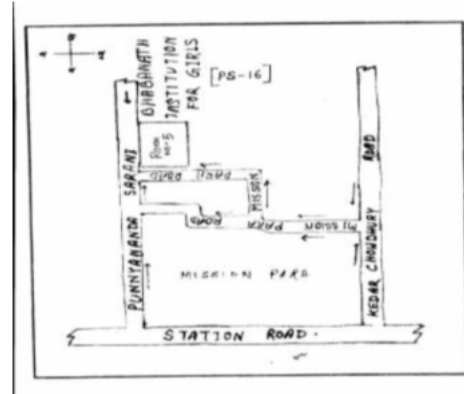

Cad View

Key MAP View