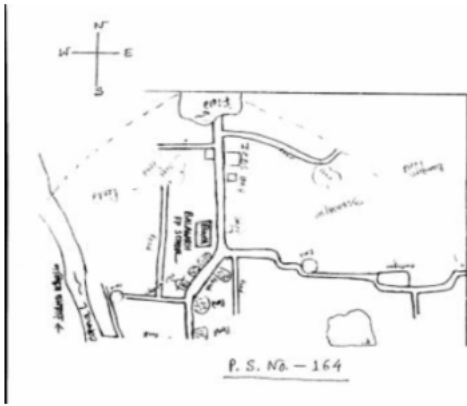

Nazri Naksha