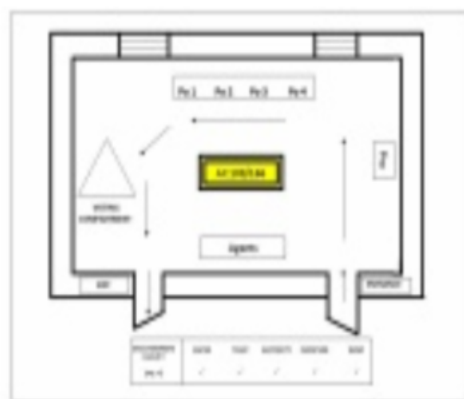

নির্বাচক নিবন্ধন আধিকারিকের স্বাক্ষর

Nazri Naksha

Google Map View

Polling Station Building Front View

Polling Station Front View

Cad View

Key MAP View

1 নাম : শকুর আলী পিতার নাম: সেখ আসরাফুল বাড়ির নং : n0800 বয়স : 27 লিঙ্গ : পুরুষ	UWL1653260 ফটো উপলব্ধ	2 নাম : তানজুরা বিবি স্বামীর নাম: জুলফিকার আলি বাড়ির নং : n0007 বয়স : 41 লিঙ্গ : মহিলা	UWL0572784 ফটো উপলব্ধ	3 নাম : জুলফিকার আলি মায়ের নাম: আকলিমা বিবি বাড়ির নং : n0007 বয়স : 43 লিঙ্গ : পুরুষ	CDK2827418 ফটো উপলব্ধ
4 নাম : সানোয়ারা বিবি স্বামীর নাম: নূর মহম্মদ বাড়ির নং : n0007 বয়স : 41 লিঙ্গ : মহিলা	CDK3209764 ফটো উপলব্ধ	5 নাম : নূর মহম্মদ পিতার নাম: হাযেব আলী বাড়ির নং : n0007 বয়স : 51 লিঙ্গ : পুরুষ	CDK1751379 ফটো উপলব্ধ	6 নাম : রোজিনা বিবি স্বামীর নাম: সাকীর হোসেন বাড়ির নং : n0006 বয়স : 37 লিঙ্গ : মহিলা	UWL1289420 ফটো উপলব্ধ
7 নাম : সাজুমা বিবি স্বামীর নাম: এরসাদ হোসেন বাড়ির নং : n0006 বয়স : 31 লিঙ্গ : মহিলা	UWL1438787 ফটো উপলব্ধ	8 নাম : এরসাদ হোসেন পিতার নাম: সারাফাত হোসেন বাড়ির নং : 6 বয়স : 35 লিঙ্গ : পুরুষ	UWL0572982 ফটো উপলব্ধ	9 নাম : সালমা খাতুন পিতার নাম: সারাফাত হোসেন বাড়ির নং : n0006 বয়স : 42 লিঙ্গ : মহিলা	CDK2335198 ফটো উপলব্ধ
10 নাম : নূরজাহান বিবি স্বামীর নাম: সারাফাত হোসেন বাড়ির নং : n0006 বয়স : 56 লিঙ্গ : মহিলা	WB/20/134/261370 ফটো উপলব্ধ	11 নাম : সাকির হোসেন পিতার নাম: আইনুল হোসেন বাড়ির নং : n0006 বয়স : 38 লিঙ্গ : পুরুষ	UWL0572974 ফটো উপলব্ধ	12 নাম : সোমেরা বিবি স্বামীর নাম: আইনুল হোসেন বাড়ির নং : n0006 বয়স : 57 লিঙ্গ : মহিলা	CDK1507979 ফটো উপলব্ধ
13 নাম : শেখ খতিবআলী মন্ডল পিতার নাম: ইয়াসীন মন্ডল বাড়ির নং : n0024 বয়স : 61 লিঙ্গ : পুরুষ	WB/20/134/261476 ফটো উপলব্ধ	14 নাম : আবু হোসেন মন্ডল পিতার নাম: বাদল মন্ডল বাড়ির নং : n0012 বয়স : 46 লিঙ্গ : পুরুষ	UWL2268092 ফটো উপলব্ধ	15 নাম : আমেনা বিবি স্বামীর নাম: আয়ুব আলি বাড়ির নং : n0011 বয়স : 32 লিঙ্গ : মহিলা	UWL1438779 ফটো উপলব্ধ
16 নাম : আমীর হামজা পিতার নাম: জমাতআলী বাড়ির নং : n0011 বয়স : 51 লিঙ্গ : পুরুষ	CDK1507185 ফটো উপলব্ধ	17 নাম : আরজিনা বিবি স্বামীর নাম: ইয়াকুব আলি বাড়ির নং : n0011 বয়স : 56 লিঙ্গ : মহিলা	CDK1507425 ফটো উপলব্ধ	18 নাম : আয়ুবআলী পিতার নাম: জমাত আলি বাড়ির নং : n0011 বয়স : 63 লিঙ্গ : পুরুষ	CDK1507888 ফটো উপলব্ধ
19 নাম : আমিনুর আলি পিতার নাম: ইয়াকুব আলী বাড়ির নং : 91 বয়স : 37 লিঙ্গ : পুরুষ	UWL0574319 ফটো উপলব্ধ	20 নাম : ইয়াকুব আলী পিতার নাম: জমাত আলি বাড়ির নং : n0011 বয়স : 66 লিঙ্গ : পুরুষ	CDK1507193 ফটো উপলব্ধ	21 নাম : বিবি গোলেহার স্বামীর নাম: জমাত আলী বাড়ির নং : n0011 বয়স : 81 লিঙ্গ : মহিলা	WB/20/134/261630 ফটো উপলব্ধ
22 নাম : আরেজান বিবি স্বামীর নাম: আনসার আলী বাড়ির নং : n0010 বয়স : 56 লিঙ্গ : মহিলা	CDK2333987 ফটো উপলব্ধ	23 নাম : খোদেজান বিবি স্বামীর নাম: বাকার আলি বাড়ির নং : n0010 বয়স : 57 লিঙ্গ : মহিলা	CDK2333979 ফটো উপলব্ধ	24 নাম : সাবির হাসান পিতার নাম: সালাম মন্ডল বাড়ির নং : n0004 বয়স : 37 লিঙ্গ : পুরুষ	CDK3705878 ফটো উপলব্ধ
25 নাম : হোসনিয়ারা বিবি স্বামীর নাম: সুমন হাসান বাড়ির নং : NO04 বয়স : 37 লিঙ্গ : মহিলা	UWL0869743 ফটো উপলব্ধ	26 নাম : সুমন হাসান পিতার নাম: মহঃ সালাম মন্ডল বাড়ির নং : n0004 বয়স : 40 লিঙ্গ : পুরুষ	CDK3705837 ফটো উপলব্ধ	27 নাম : জাহানারা বিবি স্বামীর নাম: নূর মহম্মদ বাড়ির নং : n0003 বয়স : 40 লিঙ্গ : মহিলা	UWL0574384 ফটো উপলব্ধ
28 নাম : আসের আলি পিতার নাম: ভিকু আলি বাড়ির নং : n0021 বয়স : 60 লিঙ্গ : পুরুষ	CDK1510577 ফটো উপলব্ধ	29 নাম : রুলামিন আলি পিতার নাম: তাহের আলি বাড়ির নং : নং020 বয়স : 34 লিঙ্গ : পুরুষ	UWL1154830 ফটো উপলব্ধ	30 নাম : হাফিজা বিবি স্বামীর নাম: তাহের আলী বাড়ির নং : n0020 বয়স : 53 লিঙ্গ : মহিলা	WB/20/134/261420 ফটো উপলব্ধ