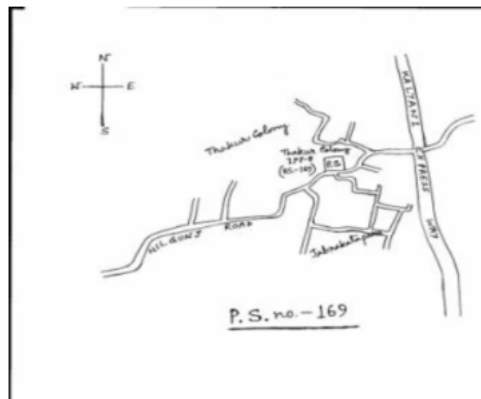

নির্বাচক নিবন্ধন আধিকারিকের স্বাক্ষর

Nazri Naksha

Google Map View

Polling Station Building Front View

Polling Station Front View

Cad View

Key MAP View

1 নাম : মৌসুমী (সরকার) খাঁ স্বামীর নাম: সনৎ কুমার খাঁ বাড়ির নং : n0039 বয়স : 32 লিঙ্গ : মহিলা	UWL1156355 ফটো উপলব্ধ	2 নাম : সনৎ কুমার খাঁ পিতার নাম: রতন চন্দ্র খাঁ বাড়ির নং : n0039 বয়স : 41 লিঙ্গ : পুরুষ	CDK2830362 ফটো উপলব্ধ	3 নাম : দুর্গা খাঁ স্বামীর নাম: রতন খাঁ বাড়ির নং : n0039 বয়স : 71 লিঙ্গ : মহিলা	WB/20/134/267034 ফটো উপলব্ধ
4 নাম : তাপসী খান্ন স্বামীর নাম: কার্তিক খাঁ বাড়ির নং : n0036 বয়স : 35 লিঙ্গ : মহিলা	UWL1052992 ফটো উপলব্ধ	5 নাম : হীরামতী খাঁ স্বামীর নাম: প্রভাস খাঁ বাড়ির নং : n0036 বয়স : 44 লিঙ্গ : মহিলা	CDK0457705 ফটো উপলব্ধ	6 নাম : সঞ্জিতা খাঁ (দেবনাথ) স্বামীর নাম: সাধব খাঁ বাড়ির নং : n0031 বয়স : 36 লিঙ্গ : মহিলা	SNV0235747 ফটো উপলব্ধ
7 নাম : সাধব খাঁ পিতার নাম: যতন খাঁ বাড়ির নং : n0031 বয়স : 39 লিঙ্গ : পুরুষ	UWL0965277 ফটো উপলব্ধ	8 নাম : মাধব খাঁ পিতার নাম: যতন খাঁ বাড়ির নং : n0031 বয়স : 50 লিঙ্গ : পুরুষ	WB/20/134/267132 ফটো উপলব্ধ	9 নাম : আরতী খাঁ স্বামীর নাম: যতন খাঁ বাড়ির নং : n0031 বয়স : 59 লিঙ্গ : মহিলা	WB/20/134/267036 ফটো উপলব্ধ
10 নাম : রাকেশ পাত্র পিতার নাম: সুশীল পাত্র বাড়ির নং : 043 বয়স : 29 লিঙ্গ : পুরুষ	UWL1439439 ফটো উপলব্ধ	11 নাম : সমীর খাঁ পিতার নাম: বাসুদেব খাঁ বাড়ির নং : n0025 বয়স : 52 লিঙ্গ : পুরুষ	UWL2113884 ফটো উপলব্ধ	12 নাম : প্রবীর খাঁ পিতার নাম: বাসুদেব খাঁ বাড়ির নং : n0025 বয়স : 57 লিঙ্গ : পুরুষ	WB/20/134/267294 ফটো উপলব্ধ
13 নাম : মালতী খাঁ স্বামীর নাম: বাসুদেব খাঁ বাড়ির নং : n0025 বয়স : 72 লিঙ্গ : মহিলা	WB/20/134/267224 ফটো উপলব্ধ	14 নাম : বিশ্বজিত খাঁ পিতার নাম: সুকুমার খাঁ বাড়ির নং : n0024 বয়স : 40 লিঙ্গ : পুরুষ	CDK2830727 ফটো উপলব্ধ	15 নাম : সুমিত্রা খাঁ স্বামীর নাম: সুকুমার খাঁ বাড়ির নং : n0024 বয়স : 57 লিঙ্গ : মহিলা	UWL2067932 ফটো উপলব্ধ
16 নাম : মল্লিকা খাঁ স্বামীর নাম: বিজয় খাঁ বাড়ির নং : n0020 বয়স : 49 লিঙ্গ : মহিলা	UWL0580936 ফটো উপলব্ধ	17 নাম : পারুল খাঁ স্বামীর নাম: ধননজয় খাঁ বাড়ির নং : n0020 বয়স : 59 লিঙ্গ : মহিলা	CDK1599554 ফটো উপলব্ধ	18 নাম : ধননজয় খাঁ পিতার নাম: মোহন চন্দ্র খাঁ বাড়ির নং : n0020 বয়স : 66 লিঙ্গ : পুরুষ	WB/20/134/267180 ফটো উপলব্ধ
19 নাম : প্রতিমা খাঁ স্বামীর নাম: সঞ্জয় খাঁ বাড়ির নং : n0020 বয়স : 59 লিঙ্গ : মহিলা	WB/20/134/267074 ফটো উপলব্ধ	20 নাম : সঞ্জয় খাঁ পিতার নাম: মোহন চন্দ্র খাঁ বাড়ির নং : n0020 বয়স : 69 লিঙ্গ : পুরুষ	WB/20/134/267202 ফটো উপলব্ধ	21 নাম : বিশ্বজিৎ খাঁ মায়ের নাম: কানন খাঁ বাড়ির নং : n0003 বয়স : 34 লিঙ্গ : পুরুষ	UWL0965475 ফটো উপলব্ধ
22 নাম : চিরঞ্জীব খাঁ মায়ের নাম: কানন খাঁ বাড়ির নং : n0003 বয়স : 36 লিঙ্গ : পুরুষ	UWL0965269 ফটো উপলব্ধ	23 নাম : শ্যামলী খাঁ স্বামীর নাম: গোকুল খাঁ বাড়ির নং : n0112 বয়স : 41 লিঙ্গ : মহিলা	CDK3706363 ফটো উপলব্ধ	24 নাম : সাহেব খাঁ পিতার নাম: মধু মঙ্গল খাঁ বাড়ির নং : n0109 বয়স : 39 লিঙ্গ : পুরুষ	CDK3706322 ফটো উপলব্ধ
25 নাম : চৈতালী খাঁ স্বামীর নাম: সাহেব খাঁ বাড়ির নং : n0109 বয়স : 40 লিঙ্গ : মহিলা	DHW2709624 ফটো উপলব্ধ	26 নাম : রূপা খাঁ (সিংহরায়) স্বামীর নাম: বেচু খাঁ বাড়ির নং : n0101 বয়স : 37 লিঙ্গ : মহিলা	UWL1156256 ফটো উপলব্ধ	27 নাম : বেচু খাঁ পিতার নাম: সন্তোষ খাঁ বাড়ির নং : n0101 বয়স : 47 লিঙ্গ : পুরুষ	CDK1600535 ফটো উপলব্ধ
28 নাম : শিশুবালা খাঁ স্বামীর নাম: সন্তোষ খাঁ বাড়ির নং : n0101 বয়স : 81 লিঙ্গ : মহিলা	WB/20/134/267289 ফটো উপলব্ধ	29 নাম : রীনা খাঁ স্বামীর নাম: মুকুল খাঁ বাড়ির নং : n0100 বয়স : 47 লিঙ্গ : মহিলা	CDK1597509 ফটো উপলব্ধ	30 নাম : কেয়া খাঁ স্বামীর নাম: শ্যামল চন্দ্র খাঁ বাড়ির নং : n0100 বয়স : 58 লিঙ্গ : মহিলা	WB/20/134/267024 ফটো উপলব্ধ