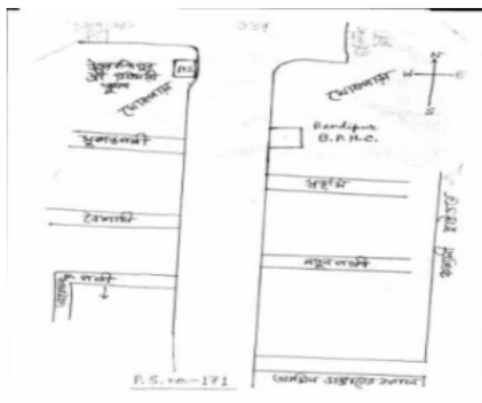

Nazri Naksha