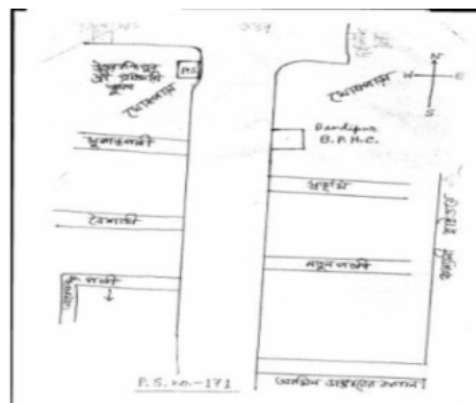

Key MAP View