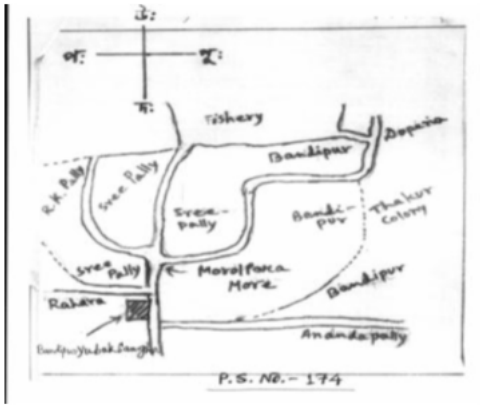

Nazri Naksha