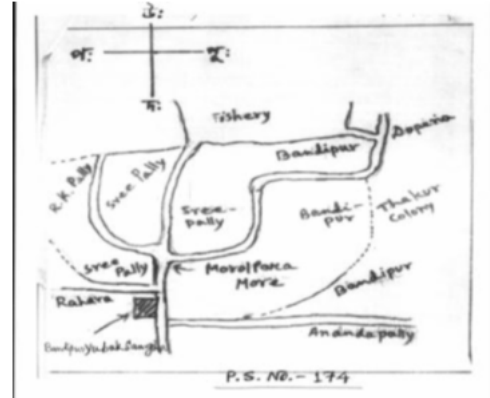

Key MAP View