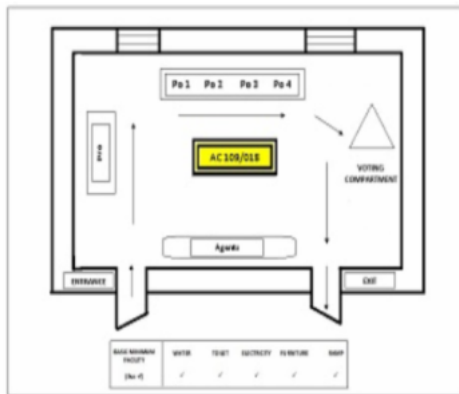

নির্বাচক নিবন্ধন আধিকারিকের স্বাক্ষর

Nazri Naksha

Google Map View

Polling Station Building Front View

Polling Station Front View

Cad View

Key MAP View

1 নাম : ডলি মণ্ডল(রায়) স্বামীর নাম: সোমনাথ মণ্ডল বাড়ির নং : n0012 বয়স : 49 লিঙ্গ : মহিলা	CDK1679687 ফটো উপলব্ধ	2 নাম : মাদুরী আচার্য স্বামীর নাম: শ্যামল কুমার আচার্য বাড়ির নং : n0319 বয়স : 63 লিঙ্গ : মহিলা	BAB0823773 ফটো উপলব্ধ	3 নাম : নির্মালা অধিকারী স্বামীর নাম: সুবীর অধিকারী বাড়ির নং : n0805 বয়স : 60 লিঙ্গ : মহিলা	UWL1386531 ফটো উপলব্ধ
4 নাম : অরুণ অধিকারী মায়ের নাম: নির্মালা অধিকারী বাড়ির নং : n0805 বয়স : 80 লিঙ্গ : পুরুষ	UWL1498328 ফটো উপলব্ধ	5 নাম : বেবী বৈদ্য স্বামীর নাম: মানবেন্দ্র বৈদ্য বাড়ির নং : n0362 বয়স : 56 লিঙ্গ : মহিলা	KTF0319509 ফটো উপলব্ধ	6 নাম : নাজমা খাতুন স্বামীর নাম: মহঃ জান আলম বাড়ির নং : এন4569 বয়স : 41 লিঙ্গ : মহিলা	SY1368521 ফটো উপলব্ধ
7 নাম : অধীর কুমার ব্যানার্জী পিতার নাম: সুশীল চন্দ্র ব্যানার্জী বাড়ির নং : n0254 বয়স : 84 লিঙ্গ : পুরুষ	CDK3529617 ফটো উপলব্ধ	8 নাম : কনকলতা ব্যানার্জী স্বামীর নাম: অধীর কুমার ব্যানার্জী বাড়ির নং : n0253 বয়স : 72 লিঙ্গ : মহিলা	CDK3072758 ফটো উপলব্ধ	9 নাম : স্নাতক ব্যানার্জী পিতার নাম: অধীর কুমার ব্যানার্জী বাড়ির নং : n0252 বয়স : 47 লিঙ্গ : পুরুষ	CDK1681337 ফটো উপলব্ধ
10 নাম : সাধী ব্যানার্জী পিতার নাম: শ্যামল ব্যানার্জী বাড়ির নং : n0391 বয়স : 29 লিঙ্গ : মহিলা	UWL1612464 ফটো উপলব্ধ	11 নাম : অমিত বেরা পিতার নাম: ফনি ভূষণ বেরা বাড়ির নং : n0367 বয়স : 49 লিঙ্গ : পুরুষ	WB/32/215/126796 ফটো উপলব্ধ	12 নাম : ইন্দ্রানী ভট্টাচার্য স্বামীর নাম: কৌশিক ভট্টাচার্য বাড়ির নং : n0364 বয়স : 40 লিঙ্গ : মহিলা	CDK3652195 ফটো উপলব্ধ
13 নাম : সুকান্ত ভট্টাচার্য মায়ের নাম: রেবা ভট্টাচার্য বাড়ির নং : n0384 বয়স : 58 লিঙ্গ : পুরুষ	UWL1612399 ফটো উপলব্ধ	14 নাম : মৌনাস্তি ভট্টাচার্য মায়ের নাম: মৌসুমি ভট্টাচার্য বাড়ির নং : n0382 বয়স : 28 লিঙ্গ : মহিলা	UWL1612373 ফটো উপলব্ধ	15 নাম : দেবরাজ ভৌমিক পিতার নাম: গৌরাঙ্গ ভৌমিক বাড়ির নং : n0078 বয়স : 47 লিঙ্গ : পুরুষ	CDK3080272 ফটো উপলব্ধ
16 নাম : মানস কুমার ভূঞা পিতার নাম: তারাপদ ভূঞা বাড়ির নং : n0299 বয়স : 51 লিঙ্গ : পুরুষ	UWL0958439 ফটো উপলব্ধ	17 নাম : বনশ্রী ভূঞা স্বামীর নাম: মানস কুমার ভূঞা বাড়ির নং : n0298 বয়স : 46 লিঙ্গ : মহিলা	UWL0958447 ফটো উপলব্ধ	18 নাম : দুলাল বিশ্বাস পিতার নাম: কালিপদ বিশ্বাস বাড়ির নং : 225/93/2 বয়স : 65 লিঙ্গ : পুরুষ	CDK1077742 ফটো উপলব্ধ
19 নাম : সত্যেন্দ্র নাথ বিশ্বাস পিতার নাম: জিতেন্দ্র নাথ বিশ্বাস বাড়ির নং : n0363 বয়স : 61 লিঙ্গ : পুরুষ	WB/19/132/258670 ফটো উপলব্ধ	20 নাম : কাজল বিশ্বাস স্বামীর নাম: অমর বিশ্বাস বাড়ির নং : n0152 বয়স : 60 লিঙ্গ : মহিলা	CDK1077734 ফটো উপলব্ধ	21 নাম : কৃষ্ণেন্দু বিশ্বাস পিতার নাম: করুণা কান্তি বিশ্বাস বাড়ির নং : n0340 বয়স : 53 লিঙ্গ : পুরুষ	UYN1020973 ফটো উপলব্ধ
22 নাম : অজয় বিশ্বাস পিতার নাম: অসীম বিশ্বাস বাড়ির নং : n0351 বয়স : 47 লিঙ্গ : পুরুষ	CDK1664366 ফটো উপলব্ধ	23 নাম : যমুনা বিশ্বাস স্বামীর নাম: অজয় বিশ্বাস বাড়ির নং : n0354 বয়স : 46 লিঙ্গ : মহিলা	WB/20/134/645121 ফটো উপলব্ধ	24 নাম : সুস্মিতা বিশ্বাস স্বামীর নাম: কৃষ্ণেন্দু বিশ্বাস বাড়ির নং : n0339 বয়স : 46 লিঙ্গ : মহিলা	UYN1287598 ফটো উপলব্ধ
25 নাম : নবনিতা বিশ্বাস পিতার নাম: সুকমল বিশ্বাস বাড়ির নং : n0421 বয়স : 28 লিঙ্গ : মহিলা	UWL1711605 ফটো উপলব্ধ	26 নাম : সৌরভ চক্রবর্তী পিতার নাম: প্রবীর চক্রবর্তী বাড়ির নং : n0411 বয়স : 26 লিঙ্গ : পুরুষ	UWL1685536 ফটো উপলব্ধ	27 নাম : ঐন্দ্রিলা চক্রবর্তী পিতার নাম: মনিশ চক্রবর্তী বাড়ির নং : n0412 বয়স : 26 লিঙ্গ : মহিলা	UWL1697507 ফটো উপলব্ধ
28 নাম : শ্যামল কুমার চক্রবর্তী পিতার নাম: নৃপেন্দ্র কুমার চক্রবর্তী বাড়ির নং : n0130 বয়স : 70 লিঙ্গ : পুরুষ	UWL1805902 ফটো উপলব্ধ	29 নাম : উমা চক্রবর্তী স্বামীর নাম: শ্যামল কুমার চক্রবর্তী বাড়ির নং : n0130 বয়স : 66 লিঙ্গ : মহিলা	CDK1430776 ফটো উপলব্ধ	30 নাম : তাপস চক্রবর্তী পিতার নাম: বলরাম চক্রবর্তী বাড়ির নং : n0286 বয়স : 59 লিঙ্গ : পুরুষ	WB/12/077/330174 ফটো উপলব্ধ