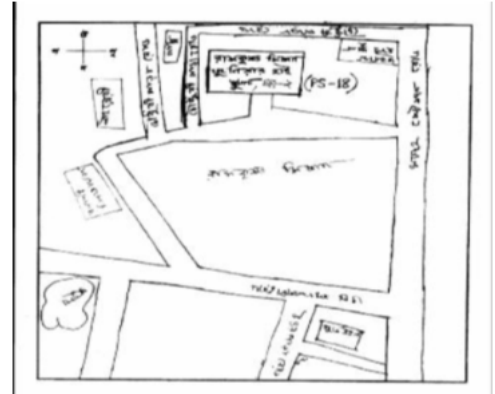

নির্বাচক নিবন্ধন আধিকারিকের স্বাক্ষর

Nazri Naksha

Google Map View

Polling Station Building Front View

Polling Station Front View

Cad View

Key MAP View

1 নাম : ডলি মণ্ডল(রায়) স্বামীর নাম: সোমনাথ মণ্ডল বাড়ির নং : n0012 বয়স : 49 লিঙ্গ : মহিলা	CDK1679687 ফটো উপলব্ধ	2 নাম : মাদুরী আচার্য স্বামীর নাম: শ্যামল কুমার আচার্য বাড়ির নং : n0319 বয়স : 63 লিঙ্গ : মহিলা	BAB0823773 ফটো উপলব্ধ	3 নাম : নির্মালা অধিকারী স্বামীর নাম: সুবীর অধিকারী বাড়ির নং : n0805 বয়স : 60 লিঙ্গ : মহিলা	UWL1386531 ফটো উপলব্ধ
4 নাম : অরুণ অধিকারী মায়ের নাম: নির্মালা অধিকারী বাড়ির নং : n0805 বয়স : 80 লিঙ্গ : পুরুষ	UWL1498328 ফটো উপলব্ধ	5 নাম : বেবী বৈদ্য স্বামীর নাম: মানবেন্দ্র বৈদ্য বাড়ির নং : n0362 বয়স : 56 লিঙ্গ : মহিলা	KTF0319509 ফটো উপলব্ধ	6 নাম : নাজমা খাতুন স্বামীর নাম: মহঃ জান আলম বাড়ির নং : এন4569 বয়স : 41 লিঙ্গ : মহিলা	SY1368521 ফটো উপলব্ধ
7 নাম : অধীর কুমার ব্যানার্জী পিতার নাম: সুশীল চন্দ্র ব্যানার্জী বাড়ির নং : n0254 বয়স : 84 লিঙ্গ : পুরুষ	CDK3529617 ফটো উপলব্ধ	8 নাম : কনকলতা ব্যানার্জী স্বামীর নাম: অধীর কুমার ব্যানার্জী বাড়ির নং : n0253 বয়স : 72 লিঙ্গ : মহিলা	CDK3072758 ফটো উপলব্ধ	9 নাম : স্নাতক ব্যানার্জী পিতার নাম: অধীর কুমার ব্যানার্জী বাড়ির নং : n0252 বয়স : 47 লিঙ্গ : পুরুষ	CDK1681337 ফটো উপলব্ধ
10 নাম : সাধী ব্যানার্জী পিতার নাম: শ্যামল ব্যানার্জী বাড়ির নং : n0391 বয়স : 29 লিঙ্গ : মহিলা	UWL1612464 ফটো উপলব্ধ	11 নাম : অমিত বেরা পিতার নাম: ফনি ভূষণ বেরা বাড়ির নং : n0367 বয়স : 49 লিঙ্গ : পুরুষ	WB/32/215/126796 ফটো উপলব্ধ	12 নাম : ইন্দ্রানী ভট্টাচার্য স্বামীর নাম: কৌশিক ভট্টাচার্য বাড়ির নং : n0364 বয়স : 40 লিঙ্গ : মহিলা	CDK3652195 ফটো উপলব্ধ
13 নাম : সুকান্ত ভট্টাচার্য মায়ের নাম: রেবা ভট্টাচার্য বাড়ির নং : n0384 বয়স : 58 লিঙ্গ : পুরুষ	UWL1612399 ফটো উপলব্ধ	14 নাম : মৌনাস্তি ভট্টাচার্য মায়ের নাম: মৌসুমি ভট্টাচার্য বাড়ির নং : n0382 বয়স : 28 লিঙ্গ : মহিলা	UWL1612373 ফটো উপলব্ধ	15 নাম : দেবরাজ ভৌমিক পিতার নাম: গৌরাঙ্গ ভৌমিক বাড়ির নং : n0078 বয়স : 47 লিঙ্গ : পুরুষ	CDK3080272 ফটো উপলব্ধ
16 নাম : মানস কুমার ভূঞা পিতার নাম: তারাপদ ভূঞা বাড়ির নং : n0299 বয়স : 51 লিঙ্গ : পুরুষ	UWL0958439 ফটো উপলব্ধ	17 নাম : বনশ্রী ভূঞা স্বামীর নাম: মানস কুমার ভূঞা বাড়ির নং : n0298 বয়স : 46 লিঙ্গ : মহিলা	UWL0958447 ফটো উপলব্ধ	18 নাম : দুলাল বিশ্বাস পিতার নাম: কালিপদ বিশ্বাস বাড়ির নং : 225/93/2 বয়স : 65 লিঙ্গ : পুরুষ	CDK1077742 ফটো উপলব্ধ
19 নাম : সত্যেন্দ্র নাথ বিশ্বাস পিতার নাম: জিতেন্দ্র নাথ বিশ্বাস বাড়ির নং : n0363 বয়স : 61 লিঙ্গ : পুরুষ	WB/19/132/258670 ফটো উপলব্ধ	20 নাম : কাজল বিশ্বাস স্বামীর নাম: অমর বিশ্বাস বাড়ির নং : n0152 বয়স : 60 লিঙ্গ : মহিলা	CDK1077734 ফটো উপলব্ধ	21 নাম : কৃষ্ণেন্দু বিশ্বাস পিতার নাম: করুণা কান্তি বিশ্বাস বাড়ির নং : n0340 বয়স : 53 লিঙ্গ : পুরুষ	UYN1020973 ফটো উপলব্ধ
22 নাম : অজয় বিশ্বাস পিতার নাম: অসীম বিশ্বাস বাড়ির নং : n0351 বয়স : 47 লিঙ্গ : পুরুষ	CDK1664366 ফটো উপলব্ধ	23 নাম : যমুনা বিশ্বাস স্বামীর নাম: অজয় বিশ্বাস বাড়ির নং : n0354 বয়স : 46 লিঙ্গ : মহিলা	WB/20/134/645121 ফটো উপলব্ধ	24 নাম : সুস্মিতা বিশ্বাস স্বামীর নাম: কৃষ্ণেন্দু বিশ্বাস বাড়ির নং : n0339 বয়স : 46 লিঙ্গ : মহিলা	UYN1287598 ফটো উপলব্ধ
25 নাম : নবনিতা বিশ্বাস পিতার নাম: সুকমল বিশ্বাস বাড়ির নং : n0421 বয়স : 28 লিঙ্গ : মহিলা	UWL1711605 ফটো উপলব্ধ	26 নাম : সৌরভ চক্রবর্তী পিতার নাম: প্রবীর চক্রবর্তী বাড়ির নং : n0411 বয়স : 26 লিঙ্গ : পুরুষ	UWL1685536 ফটো উপলব্ধ	27 নাম : ঐন্দ্রিলা চক্রবর্তী পিতার নাম: মনিশ চক্রবর্তী বাড়ির নং : n0412 বয়স : 26 লিঙ্গ : মহিলা	UWL1697507 ফটো উপলব্ধ
28 নাম : শ্যামল কুমার চক্রবর্তী পিতার নাম: নৃপেন্দ্র কুমার চক্রবর্তী বাড়ির নং : n0130 বয়স : 70 লিঙ্গ : পুরুষ	UWL1805902 ফটো উপলব্ধ	29 নাম : উমা চক্রবর্তী স্বামীর নাম: শ্যামল কুমার চক্রবর্তী বাড়ির নং : n0130 বয়স : 66 লিঙ্গ : মহিলা	CDK1430776 ফটো উপলব্ধ	30 নাম : তাপস চক্রবর্তী পিতার নাম: বলরাম চক্রবর্তী বাড়ির নং : n0286 বয়স : 59 লিঙ্গ : পুরুষ	WB/12/077/330174 ফটো উপলব্ধ