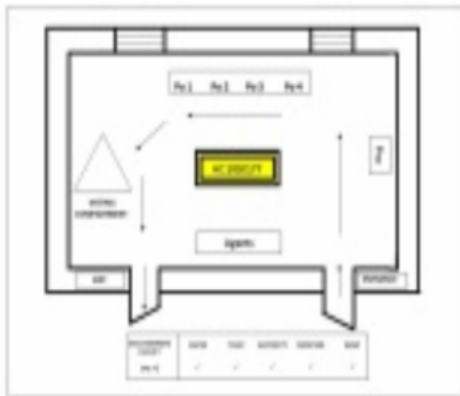

নির্বাচক নিবন্ধন আধিকারিকের স্বাক্ষর

Nazri Naksha

Google Map View

Polling Station Building Front View

Polling Station Front View

Cad View

Key MAP View

1	UWL1442888	ফটো উপলব্ধ	2	WB/09/055/126289	ফটো উপলব্ধ	3	UWL1295336	ফটো উপলব্ধ
নাম : রীনা খাতুন পিতার নাম: কামাল সেখ বাড়ির নং : n0305 বয়স : 34 লিঙ্গ : মহিলা			নাম : মাহমুদা বিবি স্বামীর নাম: কামিরুদ্দিন সেখ বাড়ির নং : n0305 বয়স : 61 লিঙ্গ : মহিলা			নাম : ফারুক শেখ পিতার নাম: কামাল সেখ বাড়ির নং : n0304 বয়স : 33 লিঙ্গ : পুরুষ		
4	UWL1442912	ফটো উপলব্ধ	5	CDK2342293	ফটো উপলব্ধ	6	CDK2342475	ফটো উপলব্ধ
নাম : মমতাজ বিবি স্বামীর নাম: রাকেশ আলি বাড়ির নং : n0012 বয়স : 32 লিঙ্গ : মহিলা			নাম : রাকেশ আলি পিতার নাম: জুমান আলি বাড়ির নং : n0012 বয়স : 49 লিঙ্গ : পুরুষ			নাম : রোমতাজ খাতুন পিতার নাম: মোতালেব মন্ডল বাড়ির নং : n0011 বয়স : 42 লিঙ্গ : মহিলা		
7	UWL1442896	ফটো উপলব্ধ	8	CDK2343432	ফটো উপলব্ধ	9	UWL1797646	ফটো উপলব্ধ
নাম : সামিম হোসেন পিতার নাম: আনোয়ার হোসেন বাড়ির নং : n0009 বয়স : 29 লিঙ্গ : পুরুষ			নাম : লালু হোসেন পিতার নাম: মহম্মাদ হোসেন বাড়ির নং : n0009 বয়স : 45 লিঙ্গ : পুরুষ			নাম : সদিরা বিবি স্বামীর নাম: মুত মহম্মাদ হোসেন বাড়ির নং : n0009 বয়স : 63 লিঙ্গ : মহিলা		
10	UWL1559475	ফটো উপলব্ধ	11	CDK1510999	ফটো উপলব্ধ	12	CDK3708948	ফটো উপলব্ধ
নাম : পারভীনা বিবি স্বামীর নাম: মানোয়ার হোসেন বাড়ির নং : n0009 বয়স : 32 লিঙ্গ : মহিলা			নাম : মমতাজ বিবি স্বামীর নাম: আনোয়ার হোসেন বাড়ির নং : n0009 বয়স : 54 লিঙ্গ : মহিলা			নাম : মানোয়ার হোসেন পিতার নাম: মহম্মাদ হুসেন বাড়ির নং : n0009 বয়স : 39 লিঙ্গ : পুরুষ		
13	UWL1921857	ফটো উপলব্ধ	14	YUP1735802	ফটো উপলব্ধ	15	UWL2135630	ফটো উপলব্ধ
নাম : কাশ্মীরা বিবি স্বামীর নাম: আসগার আলি বাড়ির নং : 003 বয়স : 25 লিঙ্গ : মহিলা			নাম : সাহানারা খাতুন পিতার নাম: সেলিম আলি বাড়ির নং : নং043 বয়স : 34 লিঙ্গ : মহিলা			নাম : নাফিসা সুলতানা স্বামীর নাম: সেখ ইমরান আলি বাড়ির নং : এন001২ বয়স : 24 লিঙ্গ : মহিলা		
16	UWL1842442	ফটো উপলব্ধ	17	UWL2142537	ফটো উপলব্ধ	18	UWL1767672	ফটো উপলব্ধ
নাম : সফিয়া বেগম স্বামীর নাম: মোহাম্মদ ইসলাম আলি বাড়ির নং : এন00০৩ বয়স : ২৩ লিঙ্গ : মহিলা			নাম : ইনফা খাতুন পিতার নাম: মোহাম্মদ ইসলাম আলি বাড়ির নং : এন00০৩ বয়স : ২৩ লিঙ্গ : মহিলা			নাম : শৌর্য দাস অধিকারী পিতার নাম: শ্যামানন্দ দাস অধিকারী বাড়ির নং : 187 বয়স : 25 লিঙ্গ : পুরুষ		
19	XZP2146538	ফটো উপলব্ধ	20	UWL1713155	ফটো উপলব্ধ	21	UWL2045961	ফটো উপলব্ধ
নাম : রেশমা খাতুন পিতার নাম: সেখ রিয়াজ মহম্মাদ বাড়ির নং : এন4165 বয়স : 23 লিঙ্গ : মহিলা			নাম : শারিক আনসারী পিতার নাম: শাকিল আনসারী বাড়ির নং : এন0056 বয়স : 26 লিঙ্গ : পুরুষ			নাম : আরিফ আলি পিতার নাম: সিরাজুল আলি বাড়ির নং : নং196 বয়স : 23 লিঙ্গ : পুরুষ		
22	UWL2048189	ফটো উপলব্ধ	23	UWL1988781	ফটো উপলব্ধ	24	CDK0481341	ফটো উপলব্ধ
নাম : রাজেশ আলি পিতার নাম: তাহের আলি বাড়ির নং : নং082 বয়স : 23 লিঙ্গ : পুরুষ			নাম : তানবীর আলি পিতার নাম: হানিফ আলি বাড়ির নং : এন0001 বয়স : 23 লিঙ্গ : পুরুষ			নাম : হানিফ আলি পিতার নাম: আমির আলী বাড়ির নং : n0001 বয়স : 53 লিঙ্গ : পুরুষ		
25	CDK0481309	ফটো উপলব্ধ	26	CDK3213444	ফটো উপলব্ধ	27	CDK2834943	ফটো উপলব্ধ
নাম : সকের জান বিবি স্বামীর নাম: রহমান আলি বাড়ির নং : n0003 বয়স : 47 লিঙ্গ : মহিলা			নাম : বেবী তাবাসুম স্বামীর নাম: হানিফ আলী বাড়ির নং : n0001 বয়স : 46 লিঙ্গ : মহিলা			নাম : নাসিরা বেগম স্বামীর নাম: আশরফ আলি বাড়ির নং : n0007 বয়স : 52 লিঙ্গ : মহিলা		
28	CDK2834968	ফটো উপলব্ধ	29	UWL1442870	ফটো উপলব্ধ	30	CDK1511310	ফটো উপলব্ধ
নাম : শেখ হাসান আলি পিতার নাম: সাহেব আলি বাড়ির নং : পাট নং 180 বয়স : 49 লিঙ্গ : পুরুষ			নাম : রাজীব আলি পিতার নাম: নাসির আলি বাড়ির নং : n0001 বয়স : 29 লিঙ্গ : পুরুষ			নাম : মোবারক আলি পিতার নাম: মোম্বাক আলি বাড়ির নং : n0003 বয়স : 81 লিঙ্গ : পুরুষ		