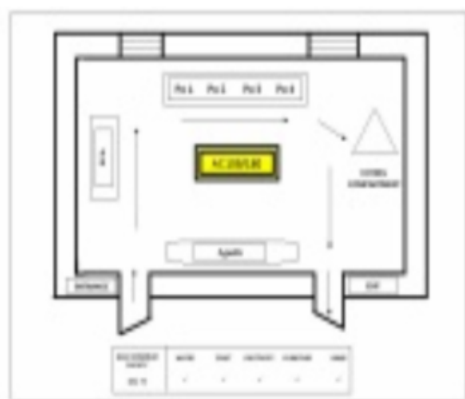

নির্বাচক নিবন্ধন আধিকারিকের স্বাক্ষর

Nazri Naksha

Google Map View

Polling Station Building Front View

Polling Station Front View

Cad View

Key MAP View

1 নাম : ছাবিলা বিবি স্বামীর নাম: সামাদ আলি বাড়ির নং : n0019 বয়স : 51 লিঙ্গ : মহিলা	WB/20/134/288227	2 নাম : সামাদ আলি পিতার নাম: কাশেম আলি বাড়ির নং : n0019 বয়স : 58 লিঙ্গ : পুরুষ	WB/20/134/288768	3 নাম : ফিরদুশ আলি পিতার নাম: খতিব আলি বাড়ির নং : n0018 বয়স : 37 লিঙ্গ : পুরুষ	CDK3613262
4 নাম : ছালেহার বিবি স্বামীর নাম: খতিব আলি বাড়ির নং : n0018 বয়স : 61 লিঙ্গ : মহিলা	WB/20/134/288065	5 নাম : সেলিমা বিবি স্বামীর নাম: কালাচাঁদ আলি বাড়ির নং : n0013 বয়স : 41 লিঙ্গ : মহিলা	CDK3214277	6 নাম : কালাচাঁদ আলি পিতার নাম: আবদুলমালেক বাড়ির নং : n0013 বয়স : 49 লিঙ্গ : পুরুষ	CDK0496505
7 নাম : লালচাঁদ আলি পিতার নাম: আবদুল মালেক বাড়ির নং : 13 বয়স : 41 লিঙ্গ : পুরুষ	CDK2839009	8 নাম : আশুরা বিবি স্বামীর নাম: আবদুল মালেক বাড়ির নং : n0013 বয়স : 59 লিঙ্গ : মহিলা	WB/20/134/288401	9 নাম : আব্দুল মালেক পিতার নাম: ফকির আলি মন্ডল বাড়ির নং : n0013 বয়স : 66 লিঙ্গ : পুরুষ	WB/20/134/288938
10 নাম : মেহেরজান বিবি স্বামীর নাম: আবদুল রসিদ বাড়ির নং : n0012 বয়স : 49 লিঙ্গ : মহিলা	CDK3407749	11 নাম : আঞ্জুরা বিবি স্বামীর নাম: আবদুল রউফ বাড়ির নং : n0012 বয়স : 51 লিঙ্গ : মহিলা	WB/20/134/288535	12 নাম : কাশমিরা বিবি স্বামীর নাম: ইব্রাহিম আলি বাড়ির নং : 0012 বয়স : 40 লিঙ্গ : মহিলা	UWL1296995
13 নাম : ইব্রাহিম আলি পিতার নাম: আকাস আলি বাড়ির নং : n0012 বয়স : 42 লিঙ্গ : পুরুষ	CDK2838902	14 নাম : লায়লী বিবি স্বামীর নাম: ইসমাইল আলি বাড়ির নং : 12 বয়স : 37 লিঙ্গ : মহিলা	UWL1161884	15 নাম : ইসমাইল আলি পিতার নাম: আকাস আলি বাড়ির নং : n0012 বয়স : 41 লিঙ্গ : পুরুষ	CDK2838894
16 নাম : মনিরুল হোসেন পিতার নাম: আব্দুল রসিদ বাড়ির নং : 012 বয়স : 30 লিঙ্গ : পুরুষ	UWL1297001	17 নাম : আব্দুল রসিদ পিতার নাম: আকাস আলি বাড়ির নং : n0012 বয়স : 55 লিঙ্গ : পুরুষ	WB/20/134/288931	18 নাম : আব্দুল রউফ পিতার নাম: আকাস আলি বাড়ির নং : n0012 বয়স : 59 লিঙ্গ : পুরুষ	CDK0032128
19 নাম : হাচিনা বিবি স্বামীর নাম: আকাস আলি বাড়ির নং : n0012 বয়স : 71 লিঙ্গ : মহিলা	WB/20/134/288298	20 নাম : পিরাজ আলি পিতার নাম: আব্দুল হাকিম বাড়ির নং : n0009 বয়স : 40 লিঙ্গ : পুরুষ	CDK3613353	21 নাম : আব্দুল হাকিম পিতার নাম: বাদশা মন্ডল বাড়ির নং : n0009 বয়স : 69 লিঙ্গ : পুরুষ	WB/20/134/288317
22 নাম : ফতেমা বিবি স্বামীর নাম: আলাউদ্দিন বাড়ির নং : n0004 বয়স : 56 লিঙ্গ : মহিলা	CDK2839116	23 নাম : মুন্নি বিবি স্বামীর নাম: সেখ রবিউল বাড়ির নং : 149 বয়স : 31 লিঙ্গ : মহিলা	UWL1161876	24 নাম : মামনি বিবি স্বামীর নাম: সহিদ আলি বাড়ির নং : n0001 বয়স : 41 লিঙ্গ : মহিলা	CDK3214681
25 নাম : সাবিনা বিবি স্বামীর নাম: হাসেন আলি বাড়ির নং : n0001 বয়স : 39 লিঙ্গ : মহিলা	CDK3710068	26 নাম : হাসেন আলি পিতার নাম: ফকির আলি বাড়ির নং : n0001 বয়স : 46 লিঙ্গ : পুরুষ	CDK1363795	27 নাম : ইমান আলি পিতার নাম: ফকির আলি বাড়ির নং : n0001 বয়স : 52 লিঙ্গ : পুরুষ	WB/20/134/288925
28 নাম : আখের আলি মায়ের নাম: কেতামন বিবি বাড়ির নং : n0001 বয়স : 39 লিঙ্গ : পুরুষ	UWL1056134	29 নাম : রাজিয়া খাতুন পিতার নাম: রফিকুল ইসলাম বাড়ির নং : n0015 বয়স : 30 লিঙ্গ : মহিলা	UWL1296946	30 নাম : বিলকিস খাতুন পিতার নাম: রফিকুল ইসলাম বাড়ির নং : 015 বয়স : 33 লিঙ্গ : মহিলা	UWL1296961