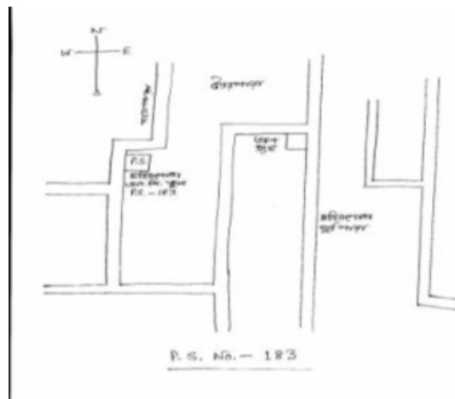

নির্বাচক নিবন্ধন আধিকারিকের স্বাক্ষর

Nazri Naksha

Google Map View

Polling Station Building Front View

Polling Station Front View

Cad View

Key MAP View

| | | | | | | | | | | | |
|----|------------------|---|------------|----|------------------|---|------------|----|------------------|--|------------|
| 1 | UWL1023381 | নাম : সেখ নূর ইসলাম পিতার নাম : সেখ মুরতুজা বাড়ির নং : এন0854 বয়স : 36 লিঙ্গ : পুরুষ | ফটো উপলব্ধ | 2 | UWL2211266 | নাম : তহমিনা বিবি স্বামীর নাম : স্ক নূর ইসলাম বাড়ির নং : সলিম বীল্ডার্স বয়স : 28 লিঙ্গ : মহিলা | ফটো উপলব্ধ | 3 | WB/20/134/294134 | নাম : লাইলি বিবি স্বামীর নাম : সওকত আলী বাড়ির নং : n0088 বয়স : 49 লিঙ্গ : মহিলা | ফটো উপলব্ধ |
| 4 | WB/20/134/294095 | নাম : আসিয়া বিবি স্বামীর নাম : সোবরাত আলী বাড়ির নং : 88 বয়স : 52 লিঙ্গ : মহিলা | ফটো উপলব্ধ | 5 | CDK1513977 | নাম : সোবেদ আলি পিতার নাম : এনায়েত আলি বাড়ির নং : n0088 বয়স : 46 লিঙ্গ : পুরুষ | ফটো উপলব্ধ | 6 | CDK2846459 | নাম : নাসিমা বিবি স্বামীর নাম : আবেদ আলি বাড়ির নং : n0088 বয়স : 44 লিঙ্গ : মহিলা | ফটো উপলব্ধ |
| 7 | WB/20/134/294169 | নাম : আবেদ আলি পিতার নাম : এনায়েত আলি বাড়ির নং : n0088 বয়স : 51 লিঙ্গ : পুরুষ | ফটো উপলব্ধ | 8 | WB/20/134/294103 | নাম : রোকিয়া বিবি স্বামীর নাম : আলীমবক্স বাড়ির নং : n0089 বয়স : 57 লিঙ্গ : মহিলা | ফটো উপলব্ধ | 9 | CDK2360584 | নাম : আহম্মদ আলী পিতার নাম : আলিম বক্স বাড়ির নং : n0089 বয়স : 49 লিঙ্গ : পুরুষ | ফটো উপলব্ধ |
| 10 | CDK3411998 | নাম : সেলিমা বিবি স্বামীর নাম : সের আলি বাড়ির নং : n0088 বয়স : 50 লিঙ্গ : মহিলা | ফটো উপলব্ধ | 11 | WB/20/134/294432 | নাম : সোবরাত আলি পিতার নাম : এনায়েত আলি বাড়ির নং : n0088 বয়স : 58 লিঙ্গ : পুরুষ | ফটো উপলব্ধ | 12 | CDK2846384 | নাম : সওকত আলি পিতার নাম : এনায়েত আলি বাড়ির নং : n0088 বয়স : 61 লিঙ্গ : পুরুষ | ফটো উপলব্ধ |
| 13 | WB/20/134/294372 | নাম : মনসুরআলী পিতার নাম : জনাবআলী বাড়ির নং : n0086 বয়স : 61 লিঙ্গ : পুরুষ | ফটো উপলব্ধ | 14 | CDK2847044 | নাম : সেখ মুস্তফা রহমান পিতার নাম : সেখ আসরাফ আলি বাড়ির নং : n0084 বয়স : 43 লিঙ্গ : পুরুষ | ফটো উপলব্ধ | 15 | UWL1298124 | নাম : আজাদ হোসেন পিতার নাম : আব্দুল লতিব বাড়ির নং : 82 বয়স : 30 লিঙ্গ : পুরুষ | ফটো উপলব্ধ |
| 16 | UWL1056787 | নাম : কুদ্দুস আলি পিতার নাম : খেলাত আলি বাড়ির নং : n0082 বয়স : 36 লিঙ্গ : পুরুষ | ফটো উপলব্ধ | 17 | UWL1056829 | নাম : সামসুন নাহার বিবি স্বামীর নাম : আব্দুল সফিক বাড়ির নং : 151 বয়স : 32 লিঙ্গ : মহিলা | ফটো উপলব্ধ | 18 | CDK2355030 | নাম : আকলিমা বিবি স্বামীর নাম : আব্দুল লতিব বাড়ির নং : n0082 বয়স : 50 লিঙ্গ : মহিলা | ফটো উপলব্ধ |
| 19 | CDK3412046 | নাম : আব্দুল লতিব পিতার নাম : খেলাত আলি বাড়ির নং : n0082 বয়স : 57 লিঙ্গ : পুরুষ | ফটো উপলব্ধ | 20 | WB/20/134/294129 | নাম : মকিনা বিবি স্বামীর নাম : খেলাত আলী বাড়ির নং : n0082 বয়স : 79 লিঙ্গ : মহিলা | ফটো উপলব্ধ | 21 | CDK2846962 | নাম : সাবানা বিবি স্বামীর নাম : মোসারেফ বাড়ির নং : n0081 বয়স : 42 লিঙ্গ : মহিলা | ফটো উপলব্ধ |
| 22 | UWL1056852 | নাম : মুসলিমা (খাতুন) বিবি স্বামীর নাম : মনসুর আলি বাড়ির নং : n0081 বয়স : 36 লিঙ্গ : মহিলা | ফটো উপলব্ধ | 23 | CDK2846954 | নাম : মনসুর আলি পিতার নাম : রাজ্জাক আলি বাড়ির নং : n0081 বয়স : 43 লিঙ্গ : পুরুষ | ফটো উপলব্ধ | 24 | CDK1513423 | নাম : সমিরন বিবি স্বামীর নাম : আসরাফ বাড়ির নং : n0081 বয়স : 46 লিঙ্গ : মহিলা | ফটো উপলব্ধ |
| 25 | UWL1163278 | নাম : লিলুফা বিবি স্বামীর নাম : জামসের আলী বাড়ির নং : 81 বয়স : 35 লিঙ্গ : মহিলা | ফটো উপলব্ধ | 26 | CDK1513316 | নাম : জামসের আলী পিতার নাম : রাজ্জাক আলী বাড়ির নং : n0081 বয়স : 47 লিঙ্গ : পুরুষ | ফটো উপলব্ধ | 27 | CDK2355956 | নাম : দীন আলী পিতার নাম : রাজ্জাক আলী বাড়ির নং : n0081 বয়স : 49 লিঙ্গ : পুরুষ | ফটো উপলব্ধ |
| 28 | CDK2846525 | নাম : সাকিনা বিবি স্বামীর নাম : আনোয়ার আলি বাড়ির নং : n0107 বয়স : 46 লিঙ্গ : মহিলা | ফটো উপলব্ধ | 29 | UWL0876854 | নাম : মেকাইল আলি পিতার নাম : রফিক আলি বাড়ির নং : 0175 বয়স : 36 লিঙ্গ : পুরুষ | ফটো উপলব্ধ | 30 | UWL1163179 | নাম : সেখ মাসুদ আলী পিতার নাম : সেখ সান্তার আলী বাড়ির নং : n0106 বয়স : 34 লিঙ্গ : পুরুষ | ফটো উপলব্ধ |