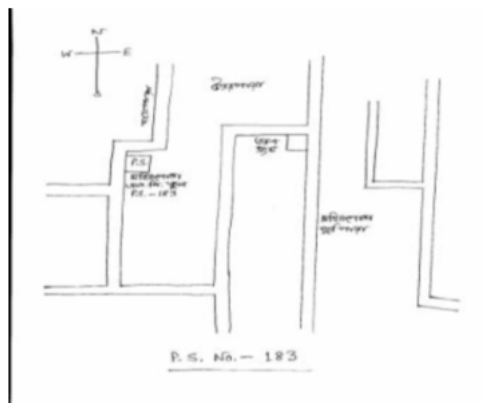

Nazri Naksha