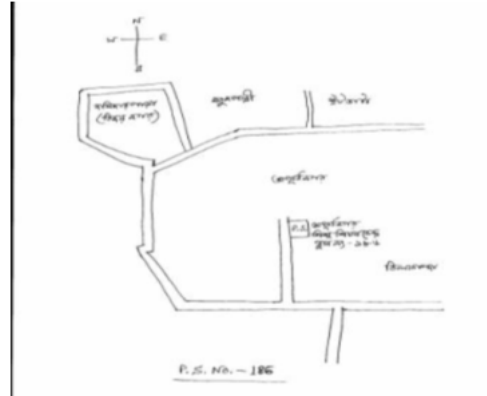

নির্বাচক নিবন্ধন আধিকারিকের স্বাক্ষর

Nazri Naksha

Google Map View

Polling Station Building Front View

Polling Station Front View

Cad View

Key MAP View

| | | | | | |
|---|--------------------------|--|--------------------------------|---|--------------------------------|
| 1 নাম : সিরাজ মল্লিক পিতার নাম : দালালবাহুর মল্লিক বাড়ির নং : n0076 বয়স : পুরুষ | UWL2218220 ফটো উপলব্ধ | 2 নাম : সুপিয়া বিবি স্বামীর নাম : সিরাজ মল্লিক বাড়ির নং : n0076 বয়স : 53 লিঙ্গ : মহিলা | UWL2070647 ফটো উপলব্ধ | 3 নাম : রুপা বিবি স্বামীর নাম : করিম মল্লিক বাড়ির নং : n0077 বয়স : 37 লিঙ্গ : মহিলা | UWL1445709 ফটো উপলব্ধ |
| 4 নাম : করিম মল্লিক পিতার নাম : জামসের মল্লিক বাড়ির নং : n0077 বয়স : 41 লিঙ্গ : পুরুষ | UWL1299122 ফটো উপলব্ধ | 5 নাম : ভন্ডুল মল্লিক পিতার নাম : জামসের মল্লিক বাড়ির নং : n0077 বয়স : 36 লিঙ্গ : পুরুষ | UWL1445691 ফটো উপলব্ধ | 6 নাম : হাসি বিবি স্বামীর নাম : জামসের মল্লিক বাড়ির নং : n0077 বয়স : 75 লিঙ্গ : মহিলা | WB/20/134/300299 ফটো উপলব্ধ |
| 7 নাম : প্রিয়াঙ্কা মজুমদার পিতার নাম : স্বপন মজুমদার বাড়ির নং : n0085 বয়স : 40 লিঙ্গ : মহিলা | CDK3216397 ফটো উপলব্ধ | 8 নাম : জয়িতা মজুমদার পিতার নাম : স্বপন মজুমদার বাড়ির নং : n0085 বয়স : 41 লিঙ্গ : মহিলা | CDK3216405 ফটো উপলব্ধ | 9 নাম : স্বপন মজুমদার পিতার নাম : ধীরেন্দ্রনাথ বাড়ির নং : n0085 বয়স : 63 লিঙ্গ : পুরুষ | CDK2853323 ফটো উপলব্ধ |
| # 10 নাম : অর্পিতা সিনহা স্বামীর নাম : প্রদীপ কুমার সিনহা বাড়ির নং : n0103 বয়স : 52 লিঙ্গ : মহিলা | CDK3417326 ফটো উপলব্ধ | 11 নাম : সুবীর চৌধুরী পিতার নাম : ব্রজেন্দ্রলাল চৌধুরী বাড়ির নং : 85 বয়স : 44 লিঙ্গ : পুরুষ | WB/20/134/300094 ফটো উপলব্ধ | 12 নাম : সায়নি দাস পিতার নাম : সমির দাস বাড়ির নং : এন0085 বয়স : 23 লিঙ্গ : মহিলা | UWL2018588 ফটো উপলব্ধ |
| 13 নাম : পম্পা হালদার স্বামীর নাম : দেবানন্দ হালদার বাড়ির নং : এন0085 বয়স : 44 লিঙ্গ : মহিলা | UWN0106518 ফটো উপলব্ধ | 14 নাম : অর্পিতা সমাদ্দার স্বামীর নাম : প্রদীপ কুমার সমাদ্দার বাড়ির নং : মোহীস্পোটা বয়স : 54 লিঙ্গ : মহিলা | FNC2517670 ফটো উপলব্ধ | 15 নাম : সুমিতা স্বামীর নাম : দীপঙ্কর ঘোষ বাড়ির নং : .. বয়স : 27 লিঙ্গ : মহিলা | UWL1907120 ফটো উপলব্ধ |
| 16 নাম : মধুমিতা অধিকারী স্বামীর নাম : সৌভিক অধিকারী বাড়ির নং : n0331 বয়স : 35 লিঙ্গ : মহিলা | UWN1085331 ফটো উপলব্ধ | 17 নাম : আলো দাস স্বামীর নাম : বিবেকানন্দ দাস বাড়ির নং : 098 বয়স : 48 লিঙ্গ : মহিলা | CDK2683803 ফটো উপলব্ধ | 18 নাম : মৌসুমী কর্মকার স্বামীর নাম : গৌতম কর্মকার বাড়ির নং : n0845 বয়স : 34 লিঙ্গ : মহিলা | UWL0876904 ফটো উপলব্ধ |
| 19 নাম : রোশেনা খাতুন বিবি স্বামীর নাম : শুকুর আলি মন্ডল বাড়ির নং : n0118 বয়স : 41 লিঙ্গ : মহিলা | UWL0780387 ফটো উপলব্ধ | Q 20 নাম : উত্তম গাইন পিতার নাম : উপেন্দ্র নাথ গাইন বাড়ির নং : বয়স : 49 লিঙ্গ : পুরুষ | UWL1057785 ফটো উপলব্ধ | 21 নাম : কার্তিক সাঁতরা পিতার নাম : বিশ্বনাথ সাঁতরা বাড়ির নং : 58 বয়স : 45 লিঙ্গ : পুরুষ | UWL1445857 ফটো উপলব্ধ |
| Q 22 নাম : ননীবালা গাইন স্বামীর নাম : উপেন্দ্র নাথ গাইন বাড়ির নং : বয়স : 94 লিঙ্গ : মহিলা | UWL1057777 ফটো উপলব্ধ | 23 নাম : পায়েল সাঁতরা পিতার নাম : কার্তিক সাঁতরা বাড়ির নং : মোহীস্পোটা বয়স : 22 লিঙ্গ : মহিলা | UWL2195717 ফটো উপলব্ধ | 24 নাম : অমতা (বর্মন) গাইন স্বামীর নাম : উত্তম গাইন বাড়ির নং : n0143 বয়স : 30 লিঙ্গ : মহিলা | UWL1445840 ফটো উপলব্ধ |
| 25 নাম : দীনবন্ধু গিরি পিতার নাম : প্রফুল্ল কুমার গিরি বাড়ির নং : n0141 বয়স : 65 লিঙ্গ : পুরুষ | UWL1000108 ফটো উপলব্ধ | 26 নাম : সুশান্ত গিরি পিতার নাম : দীনবন্ধু গিরি বাড়ির নং : n0140 বয়স : 40 লিঙ্গ : পুরুষ | UWL1000090 ফটো উপলব্ধ | 27 নাম : দৈবকী গিরি স্বামীর নাম : দীনবন্ধু গিরি বাড়ির নং : 0141 বয়স : 60 লিঙ্গ : মহিলা | UWL1563055 ফটো উপলব্ধ |
| Q 28 নাম : অনুপমা গোস্বামি স্বামীর নাম : অরুণ গোস্বামি বাড়ির নং : বয়স : 41 লিঙ্গ : মহিলা | UWL1602382 ফটো উপলব্ধ | 29 নাম : পূর্ণিমা মোহন স্বামীর নাম : পরান ঘোষ বাড়ির নং : n0843 বয়স : 43 লিঙ্গ : মহিলা | UWL1660059 ফটো উপলব্ধ | 30 নাম : পায়েলী ঘোষ পিতার নাম : কুশল ঘোষ বাড়ির নং : 95 বয়স : 25 লিঙ্গ : মহিলা | UWL1770502 ফটো উপলব্ধ |