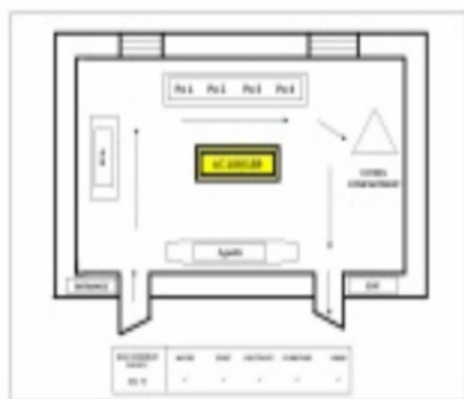

নির্বাচক নিবন্ধন আধিকারিকের স্বাক্ষর

Nazri Naksha

Google Map View

Polling Station Building Front View

Polling Station Front View

Cad View

Key MAP View

1 নাম : রাজ কুমারী দেবী স্বামীর নাম: শঙ্কর যাদব বাড়ির নং : n0442 বয়স : 41 লিঙ্গ : মহিলা	UWL1341858 ফটো উপলব্ধ	2 নাম : বীনা দেবী স্বামীর নাম: বিন্দেশ্বর প্রসাদ বাড়ির নং : n0389 বয়স : 70 লিঙ্গ : মহিলা	WB/22/159/588153 ফটো উপলব্ধ	3 নাম : খুসবু দেবি স্বামীর নাম: রাজেশ কুমার বাড়ির নং : n0388 বয়স : 35 লিঙ্গ : মহিলা	UWL1564004 ফটো উপলব্ধ
4 নাম : রাজেশ কুমার পিতার নাম: বিন্দেশ্বর প্রসাদ বাড়ির নং : n0388 বয়স : 47 লিঙ্গ : পুরুষ	WB/20/159/588110 ফটো উপলব্ধ	5 নাম : কাজল দাস স্বামীর নাম: সুজিত কুমার দাস বাড়ির নং : n0956 বয়স : 60 লিঙ্গ : মহিলা	UWL1660828 ফটো উপলব্ধ	6 নাম : সৌম্য কান্তি দাস পিতার নাম: সুজিত কুমার দাস বাড়ির নং : n0957 বয়স : 30 লিঙ্গ : পুরুষ	UWL1660836 ফটো উপলব্ধ
7 নাম : সুজিত কুমার দাস পিতার নাম: ব্রজনাথ দাস বাড়ির নং : এন0129 বয়স : 59 লিঙ্গ : পুরুষ	UWL1660810 ফটো উপলব্ধ	8 নাম : নির্মালা (বিশ্বাস) রায় স্বামীর নাম: সুরেশ রায় বাড়ির নং : n0112 বয়স : 42 লিঙ্গ : মহিলা	CDK3217353 ফটো উপলব্ধ	9 নাম : মিলি (মন্ডল) ঘোষ স্বামীর নাম: তমাল ঘোষ বাড়ির নং : n0883 বয়স : 35 লিঙ্গ : মহিলা	UWN1091594 ফটো উপলব্ধ
10 নাম : পম্পা অধিকারী স্বামীর নাম: প্রদীপ অধিকারী বাড়ির নং : n0078 বয়স : 43 লিঙ্গ : মহিলা	UWL1564202 ফটো উপলব্ধ	11 নাম : রীনা অধিকারী স্বামীর নাম: নিমাই অধিকারী বাড়ির নং : n0078 বয়স : 42 লিঙ্গ : মহিলা	YUP0190660 ফটো উপলব্ধ	12 নাম : রঞ্জন মল্লিক পিতার নাম: মানবেন্দ্র মল্লিক বাড়ির নং : n0078 বয়স : 29 লিঙ্গ : পুরুষ	UWL1446996 ফটো উপলব্ধ
13 নাম : প্রদীপ অধিকারী পিতার নাম: বিশ্বনাথ অধিকারী বাড়ির নং : n0078 বয়স : 45 লিঙ্গ : পুরুষ	CDK2856680 ফটো উপলব্ধ	14 নাম : বিশ্বনাথ অধিকারী পিতার নাম: সুবল অধিকারী বাড়ির নং : n0078 বয়স : 63 লিঙ্গ : পুরুষ	UWL2114700 ফটো উপলব্ধ	15 নাম : নিমাই অধিকারী পিতার নাম: ধনঞ্জয় অধিকারী বাড়ির নং : n0078 বয়স : 47 লিঙ্গ : পুরুষ	UWL1165638 ফটো উপলব্ধ
16 নাম : অলোকা অধিকারী স্বামীর নাম: ধনঞ্জয় অধিকারী বাড়ির নং : n0078 বয়স : 64 লিঙ্গ : মহিলা	UWL1165646 ফটো উপলব্ধ	17 নাম : শেফালী অধিকারী স্বামীর নাম: বিশ্বজীৎ অধিকারী বাড়ির নং : n0927 বয়স : 37 লিঙ্গ : মহিলা	UWL1660539 ফটো উপলব্ধ	18 নাম : অনিতা অধিকারী স্বামীর নাম: তপন অধিকারী বাড়ির নং : n0987 বয়স : 41 লিঙ্গ : মহিলা	UWL1678382 ফটো উপলব্ধ
19 নাম : উৎপল দেবনাথ পিতার নাম: উজ্জ্বল দেবনাথ বাড়ির নং : 001 বয়স : 22 লিঙ্গ : পুরুষ	UWL2098788 ফটো উপলব্ধ	Q 20 নাম : রাজদীপ সিং পিতার নাম: ওম প্রকাশ সিং বাড়ির নং : এন0095 বয়স : 22 লিঙ্গ : পুরুষ	UWL2102895 ফটো উপলব্ধ	Q 21 নাম : নির্মালা দেবী স্বামীর নাম: কমলেশ উদাত্ত বাড়ির নং : এন0095 বয়স : 53 লিঙ্গ : মহিলা	UWN1613975 ফটো উপলব্ধ
22 নাম : রানু আচার্য স্বামীর নাম: নরেশ আচার্য বাড়ির নং : n0095 বয়স : 65 লিঙ্গ : মহিলা	CDK0513358 ফটো উপলব্ধ	23 নাম : বাপি মন্ডল পিতার নাম: হেমন্ত মন্ডল বাড়ির নং : 6 বয়স : 29 লিঙ্গ : পুরুষ	UWL1446913 ফটো উপলব্ধ	24 নাম : যাত্রী ওরাও পিতার নাম: পঞ্চ ওরাও বাড়ির নং : n0090 বয়স : 30 লিঙ্গ : মহিলা	UWL1300565 ফটো উপলব্ধ
25 নাম : দোলু ওরাও পিতার নাম: পঞ্চ ওরাও বাড়ির নং : n0090 বয়স : 33 লিঙ্গ : পুরুষ	UWL1165737 ফটো উপলব্ধ	26 নাম : এতো ওরাও স্বামীর নাম: পঞ্চ ওরাও বাড়ির নং : n0090 বয়স : 61 লিঙ্গ : মহিলা	WB/20/134/306176 ফটো উপলব্ধ	27 নাম : বন্ধু ওরাও স্বামীর নাম: লক্ষন ওরাও বাড়ির নং : n0070 বয়স : 44 লিঙ্গ : মহিলা	CDK3607892 ফটো উপলব্ধ
28 নাম : বাপী ওরাও পিতার নাম: নন্দ ওরাও বাড়ির নং : 109 বয়স : 42 লিঙ্গ : পুরুষ	UWL0879502 ফটো উপলব্ধ	29 নাম : সুরজ ওরাও পিতার নাম: বাপী ওরাও বাড়ির নং : 001 বয়স : 24 লিঙ্গ : পুরুষ	UWL2119824 ফটো উপলব্ধ	Q 30 নাম : পূজা কুণ্ডু স্বামীর নাম: গুরদাস কুণ্ডু বাড়ির নং : বয়স : 34 লিঙ্গ : মহিলা	UWL1912658 ফটো উপলব্ধ