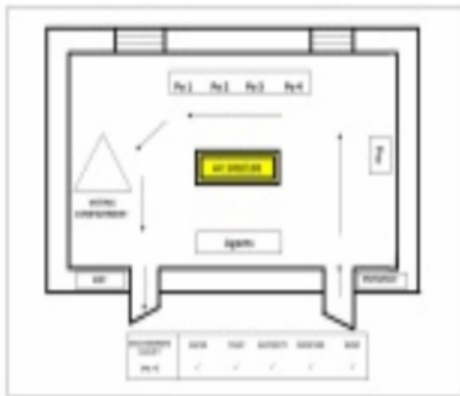

নির্বাচক নিবন্ধন আধিকারিকের স্বাক্ষর

Nazri Naksha

Google Map View

Polling Station Building Front View

Polling Station Front View

Cad View

Key MAP View

<p>Q 1</p> <p>নাম : অপূর্ব হালদার পিতার নাম: অমূল্য হালদার বাড়ির নং : বয়স : 46 লিঙ্গ : পুরুষ</p> <p>CDK3616448</p> <p>ফটো উপলব্ধ</p>	<p>2</p> <p>নাম : দেবশ্রী ঘোষ (দে) স্বামীর নাম: রবীন্দ্র ঘোষ বাড়ির নং : n0233 বয়স : 45 লিঙ্গ : মহিলা</p> <p>UWL1059773</p> <p>ফটো উপলব্ধ</p>	<p>3</p> <p>নাম : চন্দনা হালদার(মন্ডল) স্বামীর নাম: অপূর্ব হালদার বাড়ির নং : n0123 বয়স : 36 লিঙ্গ : মহিলা</p> <p>UWL1166677</p> <p>ফটো উপলব্ধ</p>
<p>4</p> <p>নাম : সবিতা মন্ডল স্বামীর নাম: কালীচরণ মন্ডল বাড়ির নং : n0071 বয়স : 70 লিঙ্গ : মহিলা</p> <p>UWL2130821</p> <p>ফটো উপলব্ধ</p>	<p>5</p> <p>নাম : রবীন মন্ডল পিতার নাম: কালীচরণ মন্ডল বাড়ির নং : n0071 বয়স : 41 লিঙ্গ : পুরুষ</p> <p>UWL0649640</p> <p>ফটো উপলব্ধ</p>	<p>6</p> <p>নাম : মামনি মন্ডল স্বামীর নাম: রবীন মন্ডল বাড়ির নং : n0071 বয়স : 34 লিঙ্গ : মহিলা</p> <p>UWL1302678</p> <p>ফটো উপলব্ধ</p>
<p>7</p> <p>নাম : মিতালী বিশ্বাস(অধিকারী) স্বামীর নাম: সুকেশ বিশ্বাস বাড়ির নং : 162 বয়স : 55 লিঙ্গ : মহিলা</p> <p>UWL0974212</p> <p>ফটো উপলব্ধ</p>	<p>8</p> <p>নাম : মলিনা দাস (অধিকারী) স্বামীর নাম: রঞ্জিত দাস বাড়ির নং : n0145 বয়স : 54 লিঙ্গ : মহিলা</p> <p>CDK2860922</p> <p>ফটো উপলব্ধ</p>	<p>9</p> <p>নাম : শিখা অধিকারী স্বামীর নাম: ধীরেন্দ্র অধিকারী বাড়ির নং : n0145 বয়স : 85 লিঙ্গ : মহিলা</p> <p>WB/20/134/312330</p> <p>ফটো উপলব্ধ</p>
<p>Q 10</p> <p>নাম : অজয় আচার্য্য পিতার নাম: প্রেমানন্দ আচার্য্য বাড়ির নং : বয়স : 54 লিঙ্গ : পুরুষ</p> <p>UWL1473735</p> <p>ফটো উপলব্ধ</p>	<p>Q 11</p> <p>নাম : রীতা আচার্য্য স্বামীর নাম: অজয় আচার্য্য বাড়ির নং : বয়স : 51 লিঙ্গ : মহিলা</p> <p>UWL1473743</p> <p>ফটো উপলব্ধ</p>	<p>Q 12</p> <p>নাম : সাগর আচার্য্য পিতার নাম: অজয় আচার্য্য বাড়ির নং : 012 বয়স : 24 লিঙ্গ : পুরুষ</p> <p>UWL1849421</p> <p>ফটো উপলব্ধ</p>
<p>13</p> <p>নাম : মামনি ওরাও পিতার নাম: অসীম মন্ডল বাড়ির নং : n0487 বয়স : 32 লিঙ্গ : মহিলা</p> <p>UWL1700616</p> <p>ফটো উপলব্ধ</p>	<p>14</p> <p>নাম : ছট্টু কর্মকার পিতার নাম: রতন কর্মকার বাড়ির নং : বয়স : 36 লিঙ্গ : পুরুষ</p> <p>UWL1856566</p> <p>ফটো উপলব্ধ</p>	<p>15</p> <p>নাম : শঙ্করী গৌরী কর্মকার স্বামীর নাম: রতন কর্মকার বাড়ির নং : বয়স : 52 লিঙ্গ : মহিলা</p> <p>UWL1856574</p> <p>ফটো উপলব্ধ</p>
<p>16</p> <p>নাম : রূপা কর্মকার পিতার নাম: রতন কর্মকার বাড়ির নং : বয়স : 30 লিঙ্গ : মহিলা</p> <p>UWL1856558</p> <p>ফটো উপলব্ধ</p>	<p>17</p> <p>নাম : রতন কর্মকার পিতার নাম: মাখন কর্মকার বাড়ির নং : বয়স : 61 লিঙ্গ : পুরুষ</p> <p>UWL1856582</p> <p>ফটো উপলব্ধ</p>	<p>18</p> <p>নাম : সুমিতা খোষা স্বামীর নাম: রমেশ খোষা বাড়ির নং : n0186 বয়স : 53 লিঙ্গ : মহিলা</p> <p>CDK2864742</p> <p>ফটো উপলব্ধ</p>
<p>19</p> <p>নাম : রমেশ খোসো পিতার নাম: নগেন্দ্র খোসো বাড়ির নং : n0186 বয়স : 57 লিঙ্গ : পুরুষ</p> <p>WB/20/134/351461</p> <p>ফটো উপলব্ধ</p>	<p>20</p> <p>নাম : প্রিয়ঙ্কা পাল খোসো পিতার নাম: রমেশ খোষা বাড়ির নং : 92 বয়স : 33 লিঙ্গ : মহিলা</p> <p>UWL0974360</p> <p>ফটো উপলব্ধ</p>	<p>21</p> <p>নাম : রিনা গুপ্তা স্বামীর নাম: সঞ্জয় গুপ্তা বাড়ির নং : বয়স : 30 লিঙ্গ : মহিলা</p> <p>UWL1856632</p> <p>ফটো উপলব্ধ</p>
<p>22</p> <p>নাম : প্রবীর ঘোষ পিতার নাম: রবীন্দ্র নাথ ঘোষ বাড়ির নং : n0203 বয়স : 53 লিঙ্গ : পুরুষ</p> <p>HIJ2752210</p> <p>ফটো উপলব্ধ</p>	<p>23</p> <p>নাম : চৈতালী ঘোষ স্বামীর নাম: প্রনব ঘোষ বাড়ির নং : n0206 বয়স : 55 লিঙ্গ : মহিলা</p> <p>CDK3755956</p> <p>ফটো উপলব্ধ</p>	<p>24</p> <p>নাম : প্রনব ঘোষ পিতার নাম: রবীন্দ্র নাথ ঘোষ বাড়ির নং : n0204 বয়স : 59 লিঙ্গ : পুরুষ</p> <p>CDK3755931</p> <p>ফটো উপলব্ধ</p>
<p>25</p> <p>নাম : সুধমা ঘোষ স্বামীর নাম: প্রবীর ঘোষ বাড়ির নং : 203 বয়স : 45 লিঙ্গ : মহিলা</p> <p>UWL1488568</p> <p>ফটো উপলব্ধ</p>	<p>26</p> <p>নাম : আলো মন্ডল স্বামীর নাম: সমীর মন্ডল বাড়ির নং : n0324 বয়স : 31 লিঙ্গ : মহিলা</p> <p>UWL1565175</p> <p>ফটো উপলব্ধ</p>	<p>27</p> <p>নাম : টুঙ্গা ঘোষ পিতার নাম: শঙ্কর ঘোষ বাড়ির নং : n0166 বয়স : 36 লিঙ্গ : মহিলা</p> <p>UWL1565365</p> <p>ফটো উপলব্ধ</p>
<p>28</p> <p>নাম : শঙ্কর ঘোষ পিতার নাম: মনোরঞ্জন ঘোষ বাড়ির নং : n0166 বয়স : 60 লিঙ্গ : পুরুষ</p> <p>UWL1565373</p> <p>ফটো উপলব্ধ</p>	<p>29</p> <p>নাম : অনিরুদ্ধ ঘোষ পিতার নাম: বৃন্দেব ঘোষ বাড়ির নং : বয়স : 24 লিঙ্গ : পুরুষ</p> <p>UWL1856426</p> <p>ফটো উপলব্ধ</p>	<p>30</p> <p>নাম : রিঙ্গি ঘোষ পিতার নাম: তপন কুমার ঘোষ বাড়ির নং : বয়স : 24 লিঙ্গ : মহিলা</p> <p>UWL1856673</p> <p>ফটো উপলব্ধ</p>