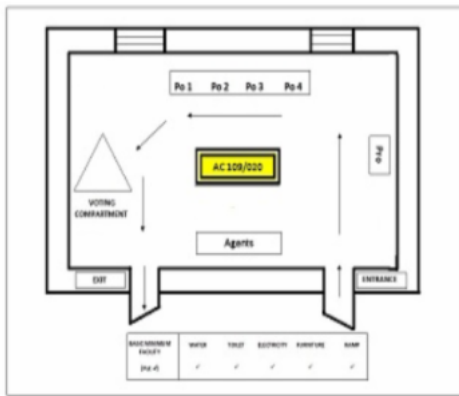

নির্বাচক নিবন্ধন আধিকারিকের স্বাক্ষর

Nazri Naksha

Google Map View

Polling Station Building Front View

Polling Station Front View

Cad View

Key MAP View

1 নাম : মোহন্ত রমা স্বামীর নাম: সুরেন মোহন্ত বাড়ির নং : 52/1 বয়স : 59 লিঙ্গ : মহিলা	WB/20/134/675038	ফটো উপলব্ধ	2 নাম : সফ্ট কুমার মোহন্ত পিতার নাম: গোপেন্দ্র ভূষণ মোহন্ত বাড়ির নং : 52/1 বয়স : 55 লিঙ্গ : পুরুষ	WB/20/134/675294	ফটো উপলব্ধ	3 নাম : সুরেন মোহন্ত পিতার নাম: গোপেন্দ্র ভূষণ বাড়ির নং : 52/1 বয়স : 54 লিঙ্গ : পুরুষ	CDK3083029	ফটো উপলব্ধ
4 নাম : তনুশ্রী (নন্দী)চ্যাটার্জী স্বামীর নাম: অভিজিৎ চ্যাটার্জী বাড়ির নং : n0416 বয়স : 35 লিঙ্গ : মহিলা	XLJ0268144	ফটো উপলব্ধ	5 নাম : কৌশিক চ্যাটার্জী না পিতার নাম: দিলীপ চ্যাটার্জী বাড়ির নং : মংদিরপাড়া বয়স : 51 লিঙ্গ : পুরুষ	UWL2113819	ফটো উপলব্ধ	6 নাম : বিদিশা চ্যাটার্জী স্বামীর নাম: কৌশিক চ্যাটার্জী বাড়ির নং : n0069 বয়স : 42 লিঙ্গ : মহিলা	UWL1112879	ফটো উপলব্ধ
7 নাম : সীমা অধিকারী রায় স্বামীর নাম: রথীন অধিকারী বাড়ির নং : ASHIRBAD APARTMENT বয়স : 34 লিঙ্গ : মহিলা	NGW1897354	ফটো উপলব্ধ	8 নাম : কাঞ্চন কুমার গাঙ্গুলি পিতার নাম: গগন গাঙ্গুলী বাড়ির নং : 39/77 বয়স : 67 লিঙ্গ : পুরুষ	UWL1820026	ফটো উপলব্ধ	9 নাম : কৌস্তভ গাঙ্গুলী পিতার নাম: কাঞ্চন কুমার গাঙ্গুলি বাড়ির নং : 39/77 বয়স : 34 লিঙ্গ : পুরুষ	UWL0823310	ফটো উপলব্ধ
10 নাম : তপতী গাঙ্গুলী স্বামীর নাম: মলয় গাঙ্গুলী বাড়ির নং : 77 বয়স : 61 লিঙ্গ : মহিলা	WB/20/134/675335	ফটো উপলব্ধ	11 নাম : কোবিদ গাঙ্গুলী পিতার নাম: মলয় কুমার গাঙ্গুলী বাড়ির নং : 77/1 বয়স : 32 লিঙ্গ : মহিলা	UWL1112887	ফটো উপলব্ধ	12 নাম : মলয় কুমার গাঙ্গুলী পিতার নাম: গগন গাঙ্গুলী বাড়ির নং : 77/1 বয়স : 71 লিঙ্গ : পুরুষ	CDK3535762	ফটো উপলব্ধ
13 নাম : কিঞ্জল গাঙ্গুলী পিতার নাম: মলয় কুমার গাঙ্গুলী বাড়ির নং : 77/1 বয়স : 39 লিঙ্গ : পুরুষ	CDK3651049	ফটো উপলব্ধ	14 নাম : অনিন্দী গিরি পিতার নাম: অমিতাভ গিরি বাড়ির নং : 88 বয়স : 25 লিঙ্গ : মহিলা	UWL1741974	ফটো উপলব্ধ	15 নাম : সায়নী গিরি স্বামীর নাম: অমিতাভ গিরি বাড়ির নং : 88 বয়স : 48 লিঙ্গ : মহিলা	CDK2612851	ফটো উপলব্ধ
16 নাম : অমিতাভ গিরি পিতার নাম: সুবিমল চন্দ্র গিরি বাড়ির নং : 88 বয়স : 57 লিঙ্গ : পুরুষ	UWL1796838	ফটো উপলব্ধ	17 নাম : স্বপ্না চক্রবর্তী স্বামীর নাম: পঞ্চানন চক্রবর্তী বাড়ির নং : n0450 বয়স : 62 লিঙ্গ : মহিলা	UWL1849025	ফটো উপলব্ধ	# 18 নাম : শ্রীলতা চক্রবর্তী স্বামীর নাম: বীরেশ চন্দ্র চক্রবর্তী বাড়ির নং : 87 বয়স : 79 লিঙ্গ : মহিলা	CDK3651064	ফটো উপলব্ধ
19 নাম : অনুপম চক্রবর্তী পিতার নাম: নারায়ণ চক্রবর্তী বাড়ির নং : n0008 বয়স : 48 লিঙ্গ : পুরুষ	CDK1711415	ফটো উপলব্ধ	20 নাম : সৌমিক মুখার্জী পিতার নাম: কুশানু মুখার্জী বাড়ির নং : 00 বয়স : 20 লিঙ্গ : পুরুষ	UWL2195584	ফটো উপলব্ধ	21 নাম : কল্যাণ চক্রবর্তী পিতার নাম: নারায়ণ চক্রবর্তী বাড়ির নং : 518 বয়স : 50 লিঙ্গ : পুরুষ	CDK3535226	ফটো উপলব্ধ
22 নাম : বীথিকা চক্রবর্তী স্বামীর নাম: নারায়ণ চক্রবর্তী বাড়ির নং : n0006 বয়স : 74 লিঙ্গ : মহিলা	UWL2210565	ফটো উপলব্ধ	23 নাম : মেহা চক্রবর্তী স্বামীর নাম: অনুপম চক্রবর্তী বাড়ির নং : n0397 বয়স : 34 লিঙ্গ : মহিলা	UWL1613009	ফটো উপলব্ধ	24 নাম : দেবমাল্যা চক্রবর্তী পিতার নাম: অন্নান চক্রবর্তী বাড়ির নং : এন004545 বয়স : 25 লিঙ্গ : পুরুষ	UWL2073799	ফটো উপলব্ধ
25 নাম : পঞ্চানন চক্রবর্তী পিতার নাম: দেবপ্রসাদ চক্রবর্তী বাড়ির নং : n0443 বয়স : 72 লিঙ্গ : পুরুষ	JVR0594705	ফটো উপলব্ধ	26 নাম : প্রদীপ চ্যাটার্জী পিতার নাম: দিপেশ চ্যাটার্জী বাড়ির নং : n0070 বয়স : 36 লিঙ্গ : পুরুষ	UWL1112911	ফটো উপলব্ধ	27 নাম : ডলি চ্যাটার্জী স্বামীর নাম: অমিত চ্যাটার্জী বাড়ির নং : NO662 বয়স : 44 লিঙ্গ : মহিলা	CDK2587434	ফটো উপলব্ধ
28 নাম : কল্পনা চ্যাটার্জী স্বামীর নাম: স্বপন চ্যাটার্জী বাড়ির নং : 55 বয়স : 62 লিঙ্গ : মহিলা	WB/20/134/675624	ফটো উপলব্ধ	29 নাম : অভিজিৎ চ্যাটার্জী পিতার নাম: অচিন্ত চ্যাটার্জী বাড়ির নং : 42/3 বয়স : 44 লিঙ্গ : পুরুষ	GLQ4542551	ফটো উপলব্ধ	30 নাম : রীনা চ্যাটার্জী স্বামীর নাম: অভয় কুমার চ্যাটার্জী বাড়ির নং : 42/3 বয়স : 71 লিঙ্গ : মহিলা	WB/04/025/0606132	ফটো উপলব্ধ