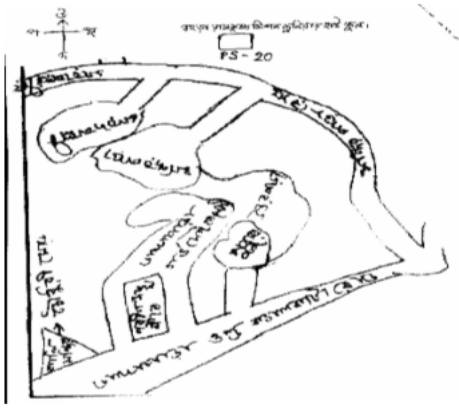

Nazri Naksha