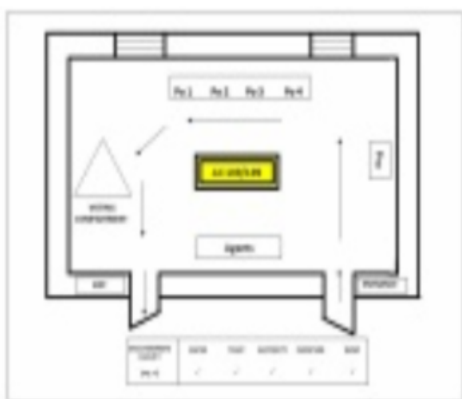

নির্বাচক নিবন্ধন আধিকারিকের স্বাক্ষর

Nazri Naksha

Google Map View

Polling Station Building Front View

Polling Station Front View

Cad View

Key MAP View

1 নাম : তপু অধিকারী পিতার নাম: সমর অধিকারী বাড়ির নং : n0024 বয়স : 30 লিঙ্গ : মহিলা	UWL1450352 ফটো উপলব্ধ	2 নাম : সঞ্জয় অধিকারী পিতার নাম: পরিমল অধিকারী বাড়ির নং : n0033 বয়স : 40 লিঙ্গ : পুরুষ	CDK3617495 ফটো উপলব্ধ	3 নাম : শোভারানী অধিকারী স্বামীর নাম: পরিমল অধিকারী বাড়ির নং : n0033 বয়স : 56 লিঙ্গ : মহিলা	WB/20/134/339356 ফটো উপলব্ধ
4 নাম : বিধান অধিকারী পিতার নাম: দিল্লিশ্বর অধিকারী বাড়ির নং : n0033 বয়স : 55 লিঙ্গ : পুরুষ	UWL1306091 ফটো উপলব্ধ	5 নাম : বিষ্ণু অধিকারী পিতার নাম: পরিমল অধিকারী বাড়ির নং : n0033 বয়স : 37 লিঙ্গ : পুরুষ	UWL0662502 ফটো উপলব্ধ	6 নাম : দেবাশিষ অধিকারী পিতার নাম: শ্যশান অধিকারী বাড়ির নং : n0377 বয়স : 26 লিঙ্গ : পুরুষ	UWL1695394 ফটো উপলব্ধ
7 নাম : চুমকী অধিকারী স্বামীর নাম: অপর অধিকারী বাড়ির নং : n0381 বয়স : 27 লিঙ্গ : মহিলা	UWL1709690 ফটো উপলব্ধ	8 নাম : কালী অধিকারী স্বামীর নাম: শ্যশান অধিকারী বাড়ির নং : n0383 বয়স : 56 লিঙ্গ : মহিলা	UWL1695246 ফটো উপলব্ধ	9 নাম : তুফান অধিকারী পিতার নাম: সমর অধিকারী বাড়ির নং : n0394 বয়স : 26 লিঙ্গ : পুরুষ	UWL1706548 ফটো উপলব্ধ
Q 10 নাম : মমতা অধিকারী স্বামীর নাম: অমর অধিকারী বাড়ির নং : বয়স : 61 লিঙ্গ : মহিলা	UWL1774421 ফটো উপলব্ধ	11 নাম : লিটন অধিকারী পিতার নাম: অমল অধিকারী বাড়ির নং : n0348 বয়স : 28 লিঙ্গ : পুরুষ	UWL1663418 ফটো উপলব্ধ	12 নাম : বিবেকানন্দ বিশ্বাস পিতার নাম: বৈদ্যনাথ বিশ্বাস বাড়ির নং : n0027 বয়স : 39 লিঙ্গ : পুরুষ	UWL1061621 ফটো উপলব্ধ
13 নাম : মৌমিতা অধিকারী পিতার নাম: সুকলাল অধিকারী বাড়ির নং : n0027 বয়স : 29 লিঙ্গ : মহিলা	UWL1567676 ফটো উপলব্ধ	14 নাম : বাসন্তী অধিকারী স্বামীর নাম: শুকলাল অধিকারী বাড়ির নং : n0027 বয়স : 58 লিঙ্গ : মহিলা	UWL1804921 ফটো উপলব্ধ	15 নাম : শুকলাল অধিকারী পিতার নাম: অক্ষয় অধিকারী বাড়ির নং : n0027 বয়স : 68 লিঙ্গ : পুরুষ	UWL1804913 ফটো উপলব্ধ
16 নাম : চায়না অধিকারী স্বামীর নাম: সুকুমার অধিকারী বাড়ির নং : n0506 বয়স : 44 লিঙ্গ : মহিলা	UWL1924026 ফটো উপলব্ধ	17 নাম : লীতু অধিকারী স্বামীর নাম: সুধাংশু অধিকারী বাড়ির নং : এন0090 বয়স : 40 লিঙ্গ : মহিলা	UWL1990522 ফটো উপলব্ধ	18 নাম : কাজেল অধিকারী পিতার নাম: শ্যশান অধিকারী বাড়ির নং : এন012 বয়স : 32 লিঙ্গ : মহিলা	UWL1986793 ফটো উপলব্ধ
19 নাম : বর্নালী অধিকারী স্বামীর নাম: বিষ্ণু অধিকারী বাড়ির নং : এন012 বয়স : 26 লিঙ্গ : মহিলা	UWL1986298 ফটো উপলব্ধ	20 নাম : কারুলী অধিকারী স্বামীর নাম: গুরুপদ অধিকারী বাড়ির নং : এন0874 বয়স : 40 লিঙ্গ : মহিলা	UWL2095917 ফটো উপলব্ধ	21 নাম : সমর অধিকারী পিতার নাম: অক্ষিক অধিকারী বাড়ির নং : n0024 বয়স : 49 লিঙ্গ : পুরুষ	UWL2173847 ফটো উপলব্ধ
22 নাম : শিখা অধিকারী স্বামীর নাম: সমর অধিকারী বাড়ির নং : n0024 বয়স : 52 লিঙ্গ : মহিলা	UWL2173839 ফটো উপলব্ধ	23 নাম : অনন্যা অধিকারী দেবনাথ পিতার নাম: লালু দেবনাথ বাড়ির নং : বয়স : 26 লিঙ্গ : মহিলা	UWL1897255 ফটো উপলব্ধ	24 নাম : পম্পা ওবা পিতার নাম: দীপংকর ওবা বাড়ির নং : না বয়স : 28 লিঙ্গ : মহিলা	XVM1702117 ফটো উপলব্ধ
25 নাম : সুমনা গুহ পিতার নাম: মনাব গুহ বাড়ির নং : এন026 বয়স : 23 লিঙ্গ : মহিলা	UWL2038404 ফটো উপলব্ধ	26 নাম : মোহন গুহ পিতার নাম: মনাব গুহ বাড়ির নং : n0436 বয়স : 26 লিঙ্গ : পুরুষ	UWL1774348 ফটো উপলব্ধ	27 নাম : পায়েল গুহ স্বামীর নাম: মোহন গুহ বাড়ির নং : শহরপুর বয়স : 22 লিঙ্গ : মহিলা	UWL2200442 ফটো উপলব্ধ
28 নাম : পিয়ালী গোলদার পিতার নাম: নিখিল গোলদার বাড়ির নং : n0047 বয়স : 31 লিঙ্গ : মহিলা	UWL1169259 ফটো উপলব্ধ	29 নাম : রুপা গোলদার (মিস্ত্রী) স্বামীর নাম: কল্যান গোলদার বাড়ির নং : n0047 বয়স : 32 লিঙ্গ : মহিলা	UWL1450436 ফটো উপলব্ধ	30 নাম : কল্যান গোলদার পিতার নাম: নিখিল গোলদার বাড়ির নং : n0047 বয়স : 36 লিঙ্গ : পুরুষ	UWL0662627 ফটো উপলব্ধ