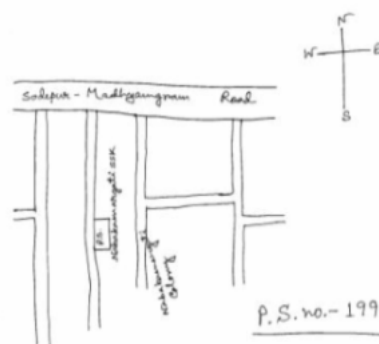

Key MAP View