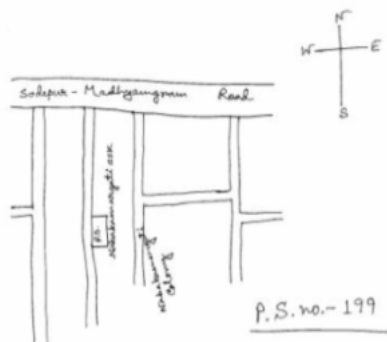

Nazri Naksha