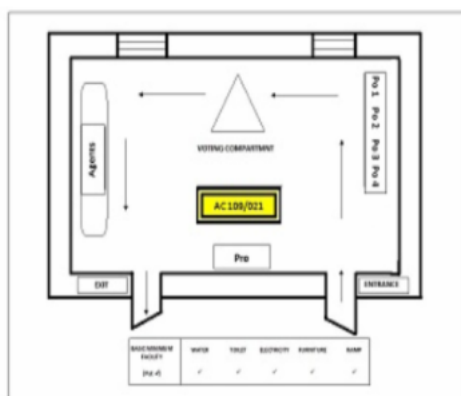

নির্বাচক নিবন্ধন আধিকারিকের স্বাক্ষর

Nazri Naksha

Google Map View

Polling Station Building Front View

Polling Station Front View

Cad View

Key MAP View

বিধানসভা নির্বাচনক্ষেত্রের নং, নাম : 109-খড়দহ  
ভাগ নং, নাম : 1-সাঁতরা পাড়া