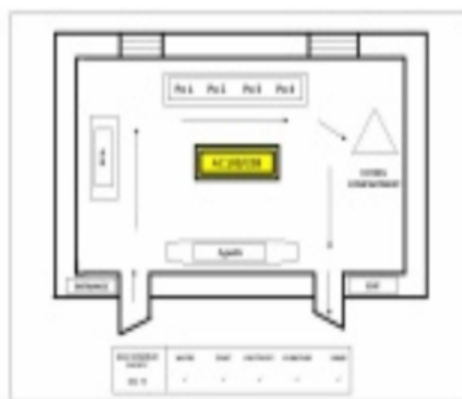

নির্বাচক নিবন্ধন আধিকারিকের স্বাক্ষর

Nazri Naksha

Google Map View

Polling Station Building Front View

Polling Station Front View

Cad View

Key MAP View

1 নাম : জামাল মীর পিতার নাম: মীর পুটু বাড়ির নং : n0009 বয়স : 30 লিঙ্গ : পুরুষ	UWL1312313 ফটো উপলব্ধ	2 নাম : আফসরিয়া বিবি স্বামীর নাম: সেখ আমির আলি বাড়ির নং : n0117 বয়স : 59 লিঙ্গ : মহিলা	WB/20/134/342540 ফটো উপলব্ধ	3 নাম : সেখ আমির আলি পিতার নাম: সেখ আলতাব হোসেন বাড়ির নং : 184 বয়স : 70 লিঙ্গ : পুরুষ	WB/20/134/342518 ফটো উপলব্ধ
4 নাম : সেখ আজিজুল হক পিতার নাম: সেখ আমির আলি বাড়ির নং : n0117 বয়স : 46 লিঙ্গ : পুরুষ	UWL0695627 ফটো উপলব্ধ	5 নাম : সুরজিত সরকার পিতার নাম: সুবীর কুমার সরকার বাড়ির নং : n0137 বয়স : 43 লিঙ্গ : পুরুষ	UWL0785345 ফটো উপলব্ধ	6 নাম : রেহানা বিবি স্বামীর নাম: কাশেম আলী বাড়ির নং : n0893 বয়স : 39 লিঙ্গ : মহিলা	UWL1667005 ফটো উপলব্ধ
7 নাম : হালিম শেখ পিতার নাম: শুকুর শেখ বাড়ির নং : n0115 বয়স : 49 লিঙ্গ : পুরুষ	WB/20/134/342097 ফটো উপলব্ধ	8 নাম : সালেয়া বিবি স্বামীর নাম: শুকুর শেখ বাড়ির নং : n0115 বয়স : 70 লিঙ্গ : মহিলা	UWL2071264 ফটো উপলব্ধ	9 নাম : সেখ আবুল কালাম আজাদ পিতার নাম: সেখ শুকুর আলি বাড়ির নং : এন0025 বয়স : 42 লিঙ্গ : পুরুষ	CDK3224029 ফটো উপলব্ধ
10 নাম : মর্জিনা বিবি স্বামীর নাম: হাসেন আলী বাড়ির নং : n0113 বয়স : 71 লিঙ্গ : মহিলা	WB/20/134/342355 ফটো উপলব্ধ	11 নাম : মহ ফারুক পিতার নাম: আব্দুল রহিম বাড়ির নং : n0112 বয়স : 35 লিঙ্গ : পুরুষ	UWL0887463 ফটো উপলব্ধ	12 নাম : আবেদা বিবি স্বামীর নাম: আবদুল রহিম বাড়ির নং : n0112 বয়স : 56 লিঙ্গ : মহিলা	UWL2288546 ফটো উপলব্ধ
13 নাম : আবদুল রহিম পিতার নাম: সেখ ইসমাইল বাড়ির নং : n0112 বয়স : 66 লিঙ্গ : পুরুষ	UWL2288553 ফটো উপলব্ধ	14 নাম : মাজেদা বিবি স্বামীর নাম: আব্দুল মান্নান বাড়ির নং : n0111 বয়স : 47 লিঙ্গ : মহিলা	CDK2400679 ফটো উপলব্ধ	15 নাম : কোহিনুর স্বামীর নাম: সোলেমান আলি বাড়ির নং : n0111 বয়স : 81 লিঙ্গ : মহিলা	WB/20/134/342322 ফটো উপলব্ধ
16 নাম : বিকি সিং পিতার নাম: ব্রজেশ কুমার সিং বাড়ির নং : n0110 বয়স : 31 লিঙ্গ : পুরুষ	UWL1314293 ফটো উপলব্ধ	17 নাম : বিবি শেরিনা স্বামীর নাম: আব্দুল রহমান আলী বাড়ির নং : n0110 বয়স : 53 লিঙ্গ : মহিলা	WB/20/134/342554 ফটো উপলব্ধ	18 নাম : রহমান আব্দুল আলী পিতার নাম: অমৃত আলী বাড়ির নং : n0110 বয়স : 66 লিঙ্গ : পুরুষ	WB/20/134/342435 ফটো উপলব্ধ
19 নাম : শুকুরজান বিবি স্বামীর নাম: অমৃত আলী বাড়ির নং : n0110 বয়স : 81 লিঙ্গ : মহিলা	WB/20/134/342553 ফটো উপলব্ধ	20 নাম : জাকির আলি পিতার নাম: ফকির আলি বাড়ির নং : 184 বয়স : 47 লিঙ্গ : পুরুষ	CDK3224037 ফটো উপলব্ধ	21 নাম : সেরিনা বিবি স্বামীর নাম: রমজান আলি বাড়ির নং : n0117 বয়স : 43 লিঙ্গ : মহিলা	CDK3620622 ফটো উপলব্ধ
22 নাম : রমজান আলি পিতার নাম: আলতাব আলি বাড়ির নং : n0117 বয়স : 55 লিঙ্গ : পুরুষ	WB/20/134/342365 ফটো উপলব্ধ	23 নাম : হাসিনা বিবি স্বামীর নাম: সেখ আমজাদ আলি বাড়ির নং : n0117 বয়স : 51 লিঙ্গ : মহিলা	WB/20/134/342451 ফটো উপলব্ধ	24 নাম : সেখ আমজাদ আলি স্বামীর নাম: সেখ আলতাব হোসেন বাড়ির নং : n0117 বয়স : 57 লিঙ্গ : মহিলা	WB/20/134/342480 ফটো উপলব্ধ
25 নাম : রহিলা বিবি স্বামীর নাম: আলতাব হোসেন বাড়ির নং : n0117 বয়স : 90 লিঙ্গ : মহিলা	CDK2885242 ফটো উপলব্ধ	26 নাম : আলোয়া খাতুন স্বামীর নাম: ত্রম ত্রস আকবর আলি বাড়ির নং : 256 বয়স : 58 লিঙ্গ : মহিলা	CDK0574350 ফটো উপলব্ধ	27 নাম : এস এম আকবর আলি পিতার নাম: সেখ সামসুল হক বাড়ির নং : n0170 বয়স : 67 লিঙ্গ : পুরুষ	CDK0574343 ফটো উপলব্ধ
28 নাম : জাহানারা বিবি স্বামীর নাম: শেখ আব্দুল করিম বাড়ির নং : n0162 বয়স : 48 লিঙ্গ : মহিলা	CDK3224276 ফটো উপলব্ধ	29 নাম : শেখ আব্দুল করিম পিতার নাম: শেখ ইসমাইল বাড়ির নং : n0162 বয়স : 55 লিঙ্গ : পুরুষ	WB/20/134/342679 ফটো উপলব্ধ	30 নাম : বিবি আসিয়া স্বামীর নাম: শেখ ইসমাইল আলি বাড়ির নং : n0162 বয়স : 91 লিঙ্গ : মহিলা	WB/20/134/342465 ফটো উপলব্ধ