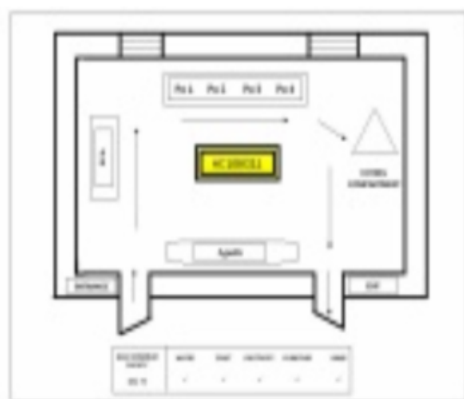

নির্বাচক নিবন্ধন আধিকারিকের স্বাক্ষর

Nazri Naksha

Google Map View

Polling Station Building Front View

Polling Station Front View

Cad View

Key MAP View

1 নাম : মনোয়ারা বিবি স্বামীর নাম: ফকির সেখ বাড়ির নং : n0437 বয়স : 58 লিঙ্গ : মহিলা	UWL0983650 ফটো উপলব্ধ	2 নাম : ফতেমা বিবি স্বামীর নাম: জাকির শেখ বাড়ির নং : n0410 বয়স : 39 লিঙ্গ : মহিলা	UWL1313527 ফটো উপলব্ধ	3 নাম : সুজাতা মাইতি স্বামীর নাম: সুশীল মাইতি বাড়ির নং : n0472 বয়স : 62 লিঙ্গ : মহিলা	UWL1455963 ফটো উপলব্ধ
4 নাম : বৃধন বালা মহাপাত্র স্বামীর নাম: জানকী মহাপাত্র বাড়ির নং : n0360 বয়স : 65 লিঙ্গ : মহিলা	UWL2064723 ফটো উপলব্ধ	5 নাম : শেফালী মুখার্জী স্বামীর নাম: তপন মুখার্জী বাড়ির নং : n0136 বয়স : 57 লিঙ্গ : মহিলা	WB/20/134/345834 ফটো উপলব্ধ	6 নাম : কাকলি কুন্ডু (ঘোষ) স্বামীর নাম: সঞ্জীব কুন্ডু বাড়ির নং : n0136 বয়স : 49 লিঙ্গ : মহিলা	UWL0887760 ফটো উপলব্ধ
7 নাম : সঞ্জীব কুন্ডু পিতার নাম: হরিপদ কুন্ডু বাড়ির নং : n0136 বয়স : 48 লিঙ্গ : পুরুষ	CDK1460146 ফটো উপলব্ধ	8 নাম : চঞ্চল কুমারী স্বামীর নাম: সুনীল কুমার গিরি বাড়ির নং : বিবেকানন্দ পল্লী বয়স : 39 লিঙ্গ : মহিলা	UWL2115442 ফটো উপলব্ধ	9 নাম : পম্পা কর স্বামীর নাম: সন্দীপ কর বাড়ির নং : n0740 বয়স : 35 লিঙ্গ : মহিলা	NVZ1558279 ফটো উপলব্ধ
10 নাম : সন্দীপ কর পিতার নাম: গৌর সুন্দর কর বাড়ির নং : n0533 বয়স : 47 লিঙ্গ : পুরুষ	UWL1573450 ফটো উপলব্ধ	11 নাম : ভারতী কর স্বামীর নাম: গৌর সুন্দর কর বাড়ির নং : n0534 বয়স : 60 লিঙ্গ : মহিলা	WB/22/160/021202 ফটো উপলব্ধ	12 নাম : গৌর সুন্দর কর পিতার নাম: শ্যাম বল্লভ কর বাড়ির নং : n0535 বয়স : 72 লিঙ্গ : পুরুষ	WB/22/160/021428 ফটো উপলব্ধ
13 নাম : রনজিৎ কর পিতার নাম: তপন কুমার কর বাড়ির নং : n0047 বয়স : 32 লিঙ্গ : পুরুষ	UWL1173558 ফটো উপলব্ধ	14 নাম : তাপস রঞ্জন কর পিতার নাম: তপন কুমার কর বাড়ির নং : n0047 বয়স : 33 লিঙ্গ : পুরুষ	UWL1173590 ফটো উপলব্ধ	15 নাম : তপন কর পিতার নাম: স্বদেশরঞ্জন কর বাড়ির নং : n0047 বয়স : 62 লিঙ্গ : পুরুষ	WB/20/134/345071 ফটো উপলব্ধ
16 নাম : ছোটেলাল ডাস পিতার নাম: হীরালাল ডাস বাড়ির নং : 01 বয়স : 61 লিঙ্গ : পুরুষ	JNV0183111 ফটো উপলব্ধ	17 নাম : সজল কর্মকার পিতার নাম: রবীন্দ্রনাথ কর্মকার বাড়ির নং : n0306 বয়স : 41 লিঙ্গ : পুরুষ	UWL0784868 ফটো উপলব্ধ	18 নাম : শম্ভু নাথ কর্মকার পিতার নাম: যোগেন্দ্র নাথ কর্মকার বাড়ির নং : n0107 বয়স : 80 লিঙ্গ : পুরুষ	UWL1807528 ফটো উপলব্ধ
19 নাম : গোবিন্দা সেন পিতার নাম: সুধীর সেন বাড়ির নং : বিবেকানন্দ পল্লী বয়স : 46 লিঙ্গ : পুরুষ	UWN1782226 ফটো উপলব্ধ	20 নাম : তনুস্রী কর্মকার স্বামীর নাম: সুব্রতনাথ কর্মকার বাড়ির নং : n0107 বয়স : 51 লিঙ্গ : মহিলা	CDK3225430 ফটো উপলব্ধ	21 নাম : অনু কর্মকার স্বামীর নাম: রঞ্জন কর্মকার বাড়ির নং : 457 বয়স : 38 লিঙ্গ : মহিলা	UWL0981704 ফটো উপলব্ধ
22 নাম : রঞ্জন কর্মকার পিতার নাম: রবীন্দ্র নাথ কর্মকার বাড়ির নং : n0288 বয়স : 49 লিঙ্গ : পুরুষ	WB/20/137/297247 ফটো উপলব্ধ	23 নাম : উজান কর্মকার পিতার নাম: রঞ্জন কর্মকার বাড়ির নং : বিবেকানন্দ পল্লী বয়স : 22 লিঙ্গ : মহিলা	UWL2214856 ফটো উপলব্ধ	24 নাম : টুম্পা খাতুন পিতার নাম: ফকির খাতুন বাড়ির নং : n0436 বয়স : 33 লিঙ্গ : মহিলা	UWL1065838 ফটো উপলব্ধ
25 নাম : গৌতম গুঁই পিতার নাম: সোমনাথ গুঁই বাড়ির নং : n0564 বয়স : 38 লিঙ্গ : পুরুষ	UWL1573781 ফটো উপলব্ধ	26 নাম : গীতা গুঁই স্বামীর নাম: সোমনাথ গুঁই বাড়ির নং : n0565 বয়স : 58 লিঙ্গ : মহিলা	WB/20/137/435094 ফটো উপলব্ধ	27 নাম : কণিকা গুঁই দে স্বামীর নাম: গৌতম গুঁই বাড়ির নং : n0694 বয়স : 37 লিঙ্গ : মহিলা	UWL1769702 ফটো উপলব্ধ
28 নাম : গীতা দাস স্বামীর নাম: অনু দাস বাড়ির নং : এন0078 বয়স : 59 লিঙ্গ : মহিলা	UWL2010189 ফটো উপলব্ধ	29 নাম : শ্যামল গুছাইত পিতার নাম: মনসা গুছাইত বাড়ির নং : n0078 বয়স : 61 লিঙ্গ : পুরুষ	WB/20/134/345775 ফটো উপলব্ধ	30 নাম : অসিমা গুছাইত স্বামীর নাম: শ্যামল গুছাইত বাড়ির নং : n0078 বয়স : 55 লিঙ্গ : মহিলা	WB/20/134/345794 ফটো উপলব্ধ