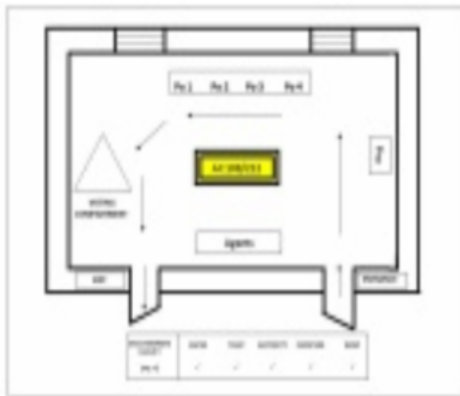

নির্বাচক নিবন্ধন আধিকারিকের স্বাক্ষর

Nazri Naksha

Google Map View

Polling Station Building Front View

Polling Station Front View

Cad View

Key MAP View

1 নাম : শ্যামল কুমার আচার্য পিতার নাম: যোগেশ চন্দ্র আচার্য বাড়ির নং : n0039 বয়স : 68 লিঙ্গ : পুরুষ	CDK3435625 ফটো উপলব্ধ	2 নাম : পায়েল চক্রবর্তী স্বামীর নাম: পবিত্র চক্রবর্তী বাড়ির নং : এন বয়স : 27 লিঙ্গ : মহিলা	UWL1770510 ফটো উপলব্ধ	3 নাম : প্রদীপ চ্যাটার্জী পিতার নাম: শান্তি রঞ্জন চ্যাটার্জী বাড়ির নং : n0022 বয়স : 43 লিঙ্গ : পুরুষ	UWL0887752 ফটো উপলব্ধ
4 নাম : সাথী মন্ডল পিতার নাম: অলোক মন্ডল বাড়ির নং : এন00২২ বয়স : 23 লিঙ্গ : মহিলা	UWL2139608 ফটো উপলব্ধ	5 নাম : রতি কান্ত জানা পিতার নাম: ভীম চরণ জানা বাড়ির নং : n0009 বয়স : 61 লিঙ্গ : পুরুষ	CDK1908326 ফটো উপলব্ধ	6 নাম : পিয়ালী জানা পিতার নাম: রতিকান্ত জানা বাড়ির নং : n0009 বয়স : 31 লিঙ্গ : মহিলা	UWL1174200 ফটো উপলব্ধ
7 নাম : গীতা জানা স্বামীর নাম: রতিকান্ত জানা বাড়ির নং : n0009 বয়স : 51 লিঙ্গ : মহিলা	CDK1908318 ফটো উপলব্ধ	8 নাম : রতন দত্ত পিতার নাম: বলাই চন্দ্র দত্ত বাড়ির নং : n0892 বয়স : 62 লিঙ্গ : পুরুষ	UWL1679224 ফটো উপলব্ধ	9 নাম : মনীন্দ্রনাথ দত্ত পিতার নাম: অমীয় দত্ত বাড়ির নং : n0010 বয়স : 65 লিঙ্গ : পুরুষ	WB/20/134/345781 ফটো উপলব্ধ
10 নাম : বকুলবালা দত্ত স্বামীর নাম: মনীন্দ্র নাথ দত্ত বাড়ির নং : 91 বয়স : 51 লিঙ্গ : মহিলা	WB/20/134/345793 ফটো উপলব্ধ	11 নাম : মনোজিৎ দত্ত পিতার নাম: মনীন্দ্র নাথ দত্ত বাড়ির নং : 91 বয়স : 39 লিঙ্গ : পুরুষ	CDK3621208 ফটো উপলব্ধ	Q 12 নাম : রাজা দুবে পিতার নাম: দিনেশ দুবে বাড়ির নং : এন বয়স : 29 লিঙ্গ : পুরুষ	UWL1974823 ফটো উপলব্ধ
Q 13 নাম : রিঙ্কু দুবে স্বামীর নাম: দিনেশ দুবে বাড়ির নং : এন বয়স : 50 লিঙ্গ : মহিলা	UWL1770544 ফটো উপলব্ধ	14 নাম : পবিত্র দলপতি পিতার নাম: ভরতচন্দ্র দলপতি বাড়ির নং : n0012 বয়স : 66 লিঙ্গ : পুরুষ	WB/20/134/345315 ফটো উপলব্ধ	15 নাম : মঞ্জু দলপতি স্বামীর নাম: পবিত্র দলপতি বাড়ির নং : n0012 বয়স : 55 লিঙ্গ : মহিলা	WB/20/134/345181 ফটো উপলব্ধ
16 নাম : পঙ্কজ দলপতি পিতার নাম: পবিত্র দলপতি বাড়ির নং : 315 বয়স : 40 লিঙ্গ : পুরুষ	CDK3717923 ফটো উপলব্ধ	17 নাম : মৌমিতা দলপতি স্বামীর নাম: পঙ্কজ দলপতি বাড়ির নং : n0876 বয়স : 36 লিঙ্গ : মহিলা	UWL1667906 ফটো উপলব্ধ	18 নাম : রূপক দাস পিতার নাম: গৌতম দাস বাড়ির নং : n0877 বয়স : 27 লিঙ্গ : পুরুষ	UWL1667914 ফটো উপলব্ধ
19 নাম : কাবেরী দাস পিতার নাম: লাল মোহন দাস বাড়ির নং : 351 বয়স : 35 লিঙ্গ : মহিলা	UWL0887745 ফটো উপলব্ধ	20 নাম : টুম্পা দাস স্বামীর নাম: স্বপন দাস বাড়ির নং : 320 বয়স : 41 লিঙ্গ : মহিলা	UWL1000975 ফটো উপলব্ধ	21 নাম : বিকাশ দাস পিতার নাম: বিনয় দাস বাড়ির নং : n0005 বয়স : 51 লিঙ্গ : পুরুষ	WB/20/134/345260 ফটো উপলব্ধ
22 নাম : তপন দাস পিতার নাম: বিনয় দাস বাড়ির নং : n0005 বয়স : 50 লিঙ্গ : পুরুষ	CDK1461300 ফটো উপলব্ধ	23 নাম : নমিতা দাস স্বামীর নাম: গোবিন্দচন্দ্র দাস বাড়ির নং : n0006 বয়স : 86 লিঙ্গ : মহিলা	CDK0580167 ফটো উপলব্ধ	24 নাম : রাখী দাস পিতার নাম: গৌরাজ দাস বাড়ির নং : n0013 বয়স : 31 লিঙ্গ : মহিলা	UWL1174176 ফটো উপলব্ধ
25 নাম : লালমোহন দাস পিতার নাম: বিরাজমোহন দাস বাড়ির নং : n0017 বয়স : 74 লিঙ্গ : পুরুষ	WB/20/134/345785 ফটো উপলব্ধ	26 নাম : সন্ধ্যারানী দাস স্বামীর নাম: কেশবচন্দ্র দাস বাড়ির নং : n0023 বয়স : 76 লিঙ্গ : মহিলা	CDK2402238 ফটো উপলব্ধ	27 নাম : কমল দাস পিতার নাম: কেশবচন্দ্র দাস বাড়ির নং : n0023 বয়স : 48 লিঙ্গ : পুরুষ	CDK3224714 ফটো উপলব্ধ
28 নাম : গৌতম দাস পিতার নাম: পরিতোষ দাস বাড়ির নং : n0024 বয়স : 54 লিঙ্গ : পুরুষ	CDK1461037 ফটো উপলব্ধ	29 নাম : দিপালী দাস স্বামীর নাম: গৌতম দাস বাড়ির নং : n0024 বয়স : 49 লিঙ্গ : মহিলা	WB/20/134/345427 ফটো উপলব্ধ	30 নাম : দীপক দাস পিতার নাম: গৌতম দাস বাড়ির নং : n0024 বয়স : 31 লিঙ্গ : পুরুষ	UWL1174184 ফটো উপলব্ধ