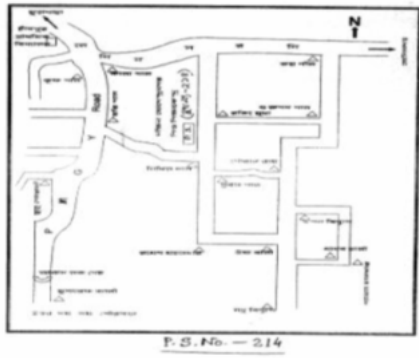

Nazri Naksha