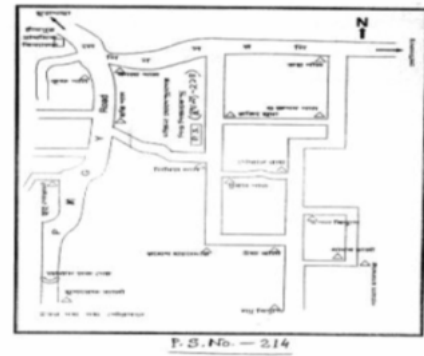

Key MAP View