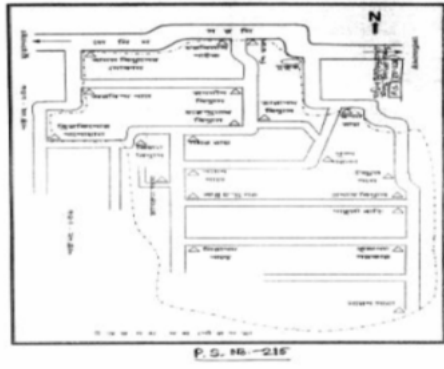

Nazri Naksha