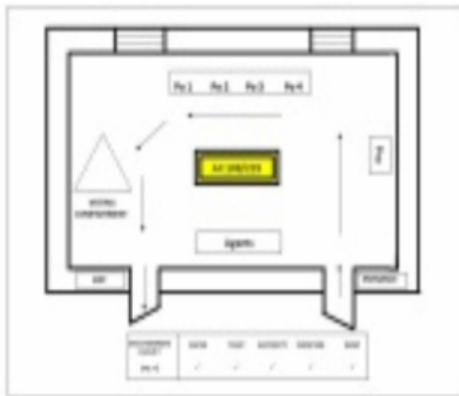

নির্বাচক নিবন্ধন আধিকারিকের স্বাক্ষর

Nazri Naksha

Google Map View

Polling Station Building Front View

Polling Station Front View

Cad View

Key MAP View

1 নাম : তাজ মরহুম পিতার নাম : হঃ আদালত বাড়ির নং : n0466 বয়স : পুরুষ	UWL1315084 ফটো উপলব্ধ	2 নাম : সাহেদা বিবি স্বামীর নাম : তাজ মরহুম বাড়ির নং : n0466 বয়স : মহিলা	UWL1457787 ফটো উপলব্ধ	3 নাম : নিখাত জামাল খাতুন পিতার নাম : জামাল উদ্দিন শেখ বাড়ির নং : 00 বয়স : 22 লিঙ্গ : মহিলা	UWL2198141 ফটো উপলব্ধ
4 নাম : মহঃ সমিন খান পিতার নাম : ইদ্রিস আলি বাড়ির নং : n0465 বয়স : 77 লিঙ্গ : পুরুষ	BWC0010744 ফটো উপলব্ধ	5 নাম : জায়মা বিবি স্বামীর নাম : ফতে মহম্মদ বাড়ির নং : n0015 বয়স : 61 লিঙ্গ : মহিলা	WB/20/134/348349 ফটো উপলব্ধ	6 নাম : রহিমা বিবি স্বামীর নাম : নূর মহম্মদ বাড়ির নং : 15 বয়স : 49 লিঙ্গ : মহিলা	UWL1175272 ফটো উপলব্ধ
7 নাম : ফরিদ আহমেদ পিতার নাম : ফতে মহম্মদ বাড়ির নং : n0015 বয়স : 41 লিঙ্গ : পুরুষ	CDK3621687 ফটো উপলব্ধ	8 নাম : সালমান মহম্মদ পিতার নাম : আব্দুল কাদের বাড়ির নং : n0017 বয়স : 35 লিঙ্গ : পুরুষ	UWL0982702 ফটো উপলব্ধ	9 নাম : মোনালী রায় স্বামীর নাম : সৌমেন রায় বাড়ির নং : বয়স : 38 লিঙ্গ : মহিলা	UWL1457910 ফটো উপলব্ধ
10 নাম : ফিরোজ মহম্মদ পিতার নাম : আব্দুল গনি বাড়ির নং : n0017 বয়স : 36 লিঙ্গ : পুরুষ	CDK3718376 ফটো উপলব্ধ	11 নাম : জানোআলম শেখ পিতার নাম : শেখ খালেদ বাড়ির নং : n0020 বয়স : 66 লিঙ্গ : পুরুষ	WB/20/134/348027 ফটো উপলব্ধ	12 নাম : কেতামন বিবি স্বামীর নাম : ইউসুফ আলি বাড়ির নং : n0021 বয়স : 55 লিঙ্গ : মহিলা	WB/20/134/348036 ফটো উপলব্ধ
13 নাম : শেখ আলি হোসেন পিতার নাম : শেখ আব্দুল করিম বাড়ির নং : n0019 বয়স : 61 লিঙ্গ : পুরুষ	WB/20/134/348763 ফটো উপলব্ধ	14 নাম : এনসান আলি পিতার নাম : আব্দুল করিম বাড়ির নং : 170 বয়স : 57 লিঙ্গ : পুরুষ	WB/20/134/348723 ফটো উপলব্ধ	15 নাম : জাহানারা বিবি স্বামীর নাম : শেখ ওলি মহম্মদ বাড়ির নং : n0019 বয়স : 55 লিঙ্গ : মহিলা	WB/20/134/348311 ফটো উপলব্ধ
16 নাম : সাহিদা খাতুন পিতার নাম : সেখ ওলি মহম্মদ বাড়ির নং : n0019 বয়স : 41 লিঙ্গ : মহিলা	UWL1065697 ফটো উপলব্ধ	17 নাম : জাহা আরা বিবি স্বামীর নাম : জামাল উদ্দিন সেখ বাড়ির নং : n0070 বয়স : 51 লিঙ্গ : মহিলা	UWL1489921 ফটো উপলব্ধ	18 নাম : মহঃ রফিক আলি পিতার নাম : নূর মহম্মদ বাড়ির নং : n0015 বয়স : 56 লিঙ্গ : পুরুষ	WB/20/134/348441 ফটো উপলব্ধ
19 নাম : আসমত আলি মণ্ডল পিতার নাম : মহম্মদ আলি মণ্ডল বাড়ির নং : n0006 বয়স : 71 লিঙ্গ : পুরুষ	CDK1461201 ফটো উপলব্ধ	20 নাম : সেখ রাজ্জাক আলি পিতার নাম : সেখ খলিল আলি বাড়ির নং : n0004 বয়স : 32 লিঙ্গ : পুরুষ	UWL1175231 ফটো উপলব্ধ	21 নাম : তাহমিনা বিবি স্বামীর নাম : আখের আলী বাড়ির নং : n0004 বয়স : 38 লিঙ্গ : মহিলা	UWL1315399 ফটো উপলব্ধ
22 নাম : সাহানারা বিবি স্বামীর নাম : শেখ খলিল আলি বাড়ির নং : n0004 বয়স : 63 লিঙ্গ : মহিলা	WB/20/134/348452 ফটো উপলব্ধ	23 নাম : ফতেমা বিবি স্বামীর নাম : শেখ কাশেম আলী বাড়ির নং : n0004 বয়স : 66 লিঙ্গ : মহিলা	WB/20/134/348460 ফটো উপলব্ধ	24 নাম : আলমগীর আলি পিতার নাম : আব্দুল কাদের বাড়ির নং : 168 বয়স : 38 লিঙ্গ : পুরুষ	CDK3621729 ফটো উপলব্ধ
25 নাম : আব্দুল জাহাঙ্গীর পিতার নাম : আব্দুল কাদের বাড়ির নং : n0017 বয়স : 40 লিঙ্গ : পুরুষ	CDK3621703 ফটো উপলব্ধ	26 নাম : মমতাজ বিবি স্বামীর নাম : আব্দুল ছালাম মন্ডল বাড়ির নং : n0017 বয়স : 50 লিঙ্গ : মহিলা	WB/20/134/348068 ফটো উপলব্ধ	27 নাম : আসমা বিবি স্বামীর নাম : কাদের মণ্ডল বাড়ির নং : n0017 বয়স : 57 লিঙ্গ : মহিলা	WB/20/134/348074 ফটো উপলব্ধ
28 নাম : সাহারা বিবি স্বামীর নাম : আব্দুল গনি মণ্ডল বাড়ির নং : n0017 বয়স : 56 লিঙ্গ : মহিলা	WB/20/134/348072 ফটো উপলব্ধ	29 নাম : আবদুল কাদের মণ্ডল পিতার নাম : সামাদ মণ্ডল বাড়ির নং : n0017 বয়স : 64 লিঙ্গ : পুরুষ	WB/20/134/348492 ফটো উপলব্ধ	30 নাম : রিয়াজুল হক পিতার নাম : মহঃ ফতে বাড়ির নং : n0015 বয়স : 30 লিঙ্গ : পুরুষ	UWL1457928 ফটো উপলব্ধ