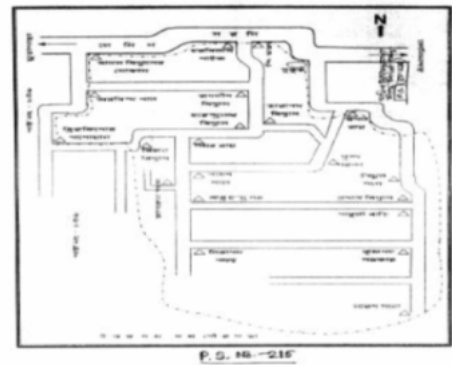

Key MAP View