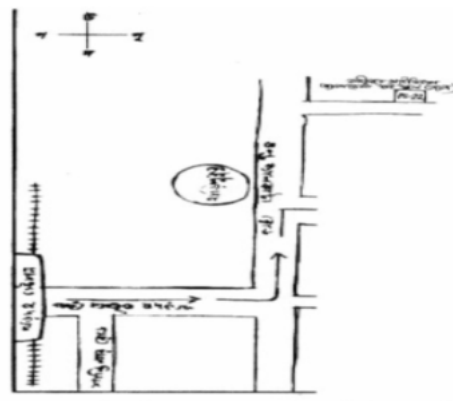

নির্বাচক নিবন্ধন আধিকারিকের স্বাক্ষর

Nazri Naksha

Google Map View

Polling Station Building Front View

Polling Station Front View

Cad View

Key MAP View

1 নাম : পূজা বসু বিশ্বাস পিতার নাম: দীনেশ বসু বাড়ির নং : রামকৃষ্ণ পল্লি বয়স : 28 লিঙ্গ : মহিলা	UWL1655208 ফটো উপলব্ধ	2 নাম : শংকরী উপাধ্যায় স্বামীর নাম: নারায়ন উপাধ্যায় বাড়ির নং : 11/120/c বয়স : 67 লিঙ্গ : মহিলা	GGC3809605 ফটো উপলব্ধ	3 নাম : অমৃতা উপাধ্যায় স্বামীর নাম: দেবশীষ উপাধ্যায় বাড়ির নং : n0396 বয়স : 44 লিঙ্গ : মহিলা	UWL1613884 ফটো উপলব্ধ
4 নাম : পূজা কর্মকার পিতার নাম: নারায়ন কর্মকার বাড়ির নং : 26/155 বয়স : 32 লিঙ্গ : মহিলা	XZP1206739 ফটো উপলব্ধ	5 নাম : স্বাতী গুহ স্বামীর নাম: অরিন্দম সিংহরায় বাড়ির নং : 16/132/3 বয়স : 48 লিঙ্গ : মহিলা	CDK3541679 ফটো উপলব্ধ	6 নাম : সঞ্জিত কুমার গুহ পিতার নাম: সুবোধ গুহ বাড়ির নং : 28/126/2/1 বয়স : 51 লিঙ্গ : পুরুষ	CDK1145408 ফটো উপলব্ধ
7 নাম : রিস্পা গুহ স্বামীর নাম: সঞ্জিত কুমার গুহ বাড়ির নং : 28126/2/1 বয়স : 44 লিঙ্গ : মহিলা	DHW2530640 ফটো উপলব্ধ	8 নাম : মেহসিস গাঙ্গুলি পিতার নাম: দেবশীষ গাঙ্গুলি বাড়ির নং : বয়স : 25 লিঙ্গ : পুরুষ	UWL1868355 ফটো উপলব্ধ	9 নাম : শ্রেয়সী গাঙ্গুলী পিতার নাম: সুভাশীষ গাঙ্গুলী বাড়ির নং : 34/152 বয়স : 24 লিঙ্গ : মহিলা	UWL2001089 ফটো উপলব্ধ
10 নাম : ঈশা গাঙ্গুলী পিতার নাম: শংকর গাঙ্গুলী বাড়ির নং : n0088 বয়স : 41 লিঙ্গ : পুরুষ	CDK3282480 ফটো উপলব্ধ	11 নাম : শংকর গাঙ্গুলী পিতার নাম: সিদ্ধেশ্বর গাঙ্গুলী বাড়ির নং : n0087 বয়স : 69 লিঙ্গ : পুরুষ	CDK3282472 ফটো উপলব্ধ	12 নাম : ছন্দনা গাঙ্গুলী স্বামীর নাম: শংকর গাঙ্গুলী বাড়ির নং : n0086 বয়স : 65 লিঙ্গ : মহিলা	CDK3282464 ফটো উপলব্ধ
13 নাম : সদানন্দ গোস্বামী পিতার নাম: কালীপদ গোস্বামী বাড়ির নং : এন0196 বয়স : 72 লিঙ্গ : পুরুষ	WB/20/134/711429 ফটো উপলব্ধ	14 নাম : চন্দনা গোস্বামী স্বামীর নাম: সদানন্দ গোস্বামী বাড়ির নং : এন0196 বয়স : 62 লিঙ্গ : মহিলা	WB/20/134/711587 ফটো উপলব্ধ	15 নাম : প্রতিরূপ গোস্বামী পিতার নাম: সদানন্দ গোস্বামী বাড়ির নং : এন0015 বয়স : 26 লিঙ্গ : পুরুষ	UWL1986744 ফটো উপলব্ধ
16 নাম : সীমা ঘটক স্বামীর নাম: আশিষ কুমার ঘটক বাড়ির নং : 647 বয়স : 60 লিঙ্গ : মহিলা	CDK1682764 ফটো উপলব্ধ	17 নাম : পায়েল ভট্টাচার্য্য পিতার নাম: আশীষ ভট্টাচার্য্য বাড়ির নং : 648 বয়স : 30 লিঙ্গ : মহিলা	UWL1219153 ফটো উপলব্ধ	18 নাম : অনিক ঘটক পিতার নাম: আশীষ কুমার ঘটক বাড়ির নং : n0005 বয়স : 35 লিঙ্গ : পুরুষ	UWL0824243 ফটো উপলব্ধ
19 নাম : আশীষ ভট্টাচার্য পিতার নাম: উমানাথ ভট্টাচার্য বাড়ির নং : 648 বয়স : 56 লিঙ্গ : পুরুষ	WB/20/134/726526 ফটো উপলব্ধ	# 20 নাম : রাখী ঘটক পিতার নাম: কানাইলাল ঘটক বাড়ির নং : 647 বয়স : 54 লিঙ্গ : মহিলা	UWL2304210 ফটো উপলব্ধ	21 নাম : শ্রেয়া ঘটক পিতার নাম: শৈবাল ঘটক বাড়ির নং : 647 বয়স : 30 লিঙ্গ : মহিলা	UWL1329010 ফটো উপলব্ধ
22 নাম : শম্পা ঘটক স্বামীর নাম: শৈবাল ঘটক বাড়ির নং : 647 বয়স : 57 লিঙ্গ : মহিলা	CDK1682772 ফটো উপলব্ধ	23 নাম : শৈবাল ঘটক পিতার নাম: কানাইলাল ঘটক বাড়ির নং : 647 বয়স : 65 লিঙ্গ : পুরুষ	WB/20/134/726385 ফটো উপলব্ধ	24 নাম : আশীষ ঘটক পিতার নাম: কানাইলাল ঘটক বাড়ির নং : 647 বয়স : 68 লিঙ্গ : পুরুষ	WB/20/134/726361 ফটো উপলব্ধ
25 নাম : ধনঞ্জয় ঘোষ পিতার নাম: সুধীর ঘোষ বাড়ির নং : n0059 বয়স : 64 লিঙ্গ : পুরুষ	UWL2234243 ফটো উপলব্ধ	26 নাম : শ্রাবন্তী মুখার্জী স্বামীর নাম: বিশজিৎ মুখার্জী বাড়ির নং : n0058 বয়স : 36 লিঙ্গ : মহিলা	UWL1387810 ফটো উপলব্ধ	27 নাম : সুমন ঘোষ পিতার নাম: গিরিধারী ঘোষ বাড়ির নং : n0058 বয়স : 46 লিঙ্গ : পুরুষ	UWL0914838 ফটো উপলব্ধ
28 নাম : সঞ্জয় ঘোষ পিতার নাম: গিরিধারী ঘোষ বাড়ির নং : 315 বয়স : 51 লিঙ্গ : পুরুষ	CDK1683929 ফটো উপলব্ধ	29 নাম : রীতা ঘোষ স্বামীর নাম: গিরিধারী ঘোষ বাড়ির নং : n0058 বয়স : 69 লিঙ্গ : মহিলা	WB/20/134/726007 ফটো উপলব্ধ	30 নাম : প্রতিমা ঘোষ স্বামীর নাম: ধনঞ্জয় ঘোষ বাড়ির নং : n0059 বয়স : 57 লিঙ্গ : মহিলা	WB/20/134/726579 ফটো উপলব্ধ