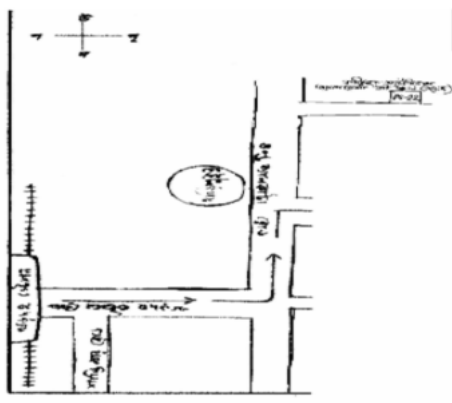

Nazri Naksha