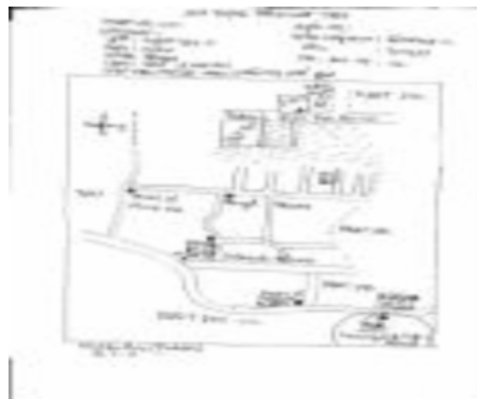

Key MAP View