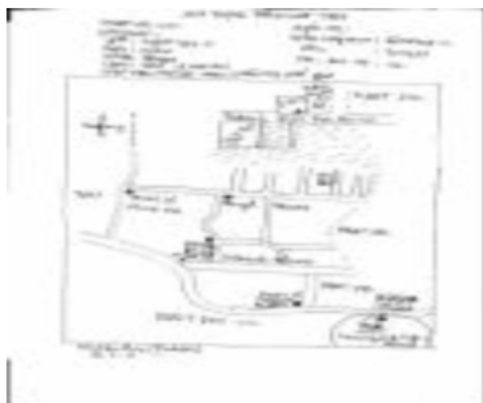

Nazri Naksha