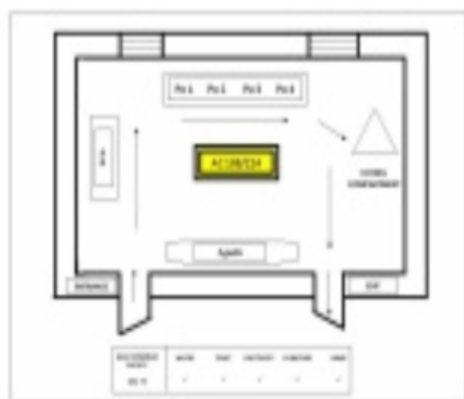

নির্বাচক নিবন্ধন আধিকারিকের স্বাক্ষর

Nazri Naksha

Google Map View

Polling Station Building Front View

Polling Station Front View

Cad View

Key MAP View

1 নাম : নির্মালা দেবী স্বামীর নাম: রঞ্জিত কুমার বাড়ির নং : n0021 বয়স : 51 লিঙ্গ : মহিলা	CDK3625654 ফটো উপলব্ধ	2 নাম : পরেশ নাথ দাস পিতার নাম: কেপ্টে দাস বাড়ির নং : এন0021 বয়স : 21 লিঙ্গ : পুরুষ	UWL2162063 ফটো উপলব্ধ	3 নাম : নরেন দাস পিতার নাম: ছোট্টে লাল দাস বাড়ির নং : 000 বয়স : 35 লিঙ্গ : পুরুষ	SY1059856 ফটো উপলব্ধ
4 নাম : তারা দেবী রাম স্বামীর নাম: দিলীপ রাম বাড়ির নং : 000 বয়স : 50 লিঙ্গ : মহিলা	SY10953323 ফটো উপলব্ধ	5 নাম : কমলা দাস স্বামীর নাম: ছোট্টে লাল দাস বাড়ির নং : 000 বয়স : 70 লিঙ্গ : মহিলা	UWL2120749 ফটো উপলব্ধ	6 নাম : ছোট্টে লাল দাস পিতার নাম: রামকৃষ্ণ দাস বাড়ির নং : পেয়ারা বাগান বয়স : 79 লিঙ্গ : পুরুষ	UWL2120764 ফটো উপলব্ধ
7 নাম : শতু দাস পিতার নাম: ছোট্টে লাল দাস বাড়ির নং : 000 বয়স : 44 লিঙ্গ : পুরুষ	DHW2639300 ফটো উপলব্ধ	8 নাম : নিশা দাস স্বামীর নাম: শতু দাস বাড়ির নং : 000 বয়স : 43 লিঙ্গ : মহিলা	DLR2351591 ফটো উপলব্ধ	9 নাম : অনিকেট রাম মায়ের নাম: তারা দেবী রাম বাড়ির নং : 000 বয়স : 24 লিঙ্গ : পুরুষ	SY11923903 ফটো উপলব্ধ
10 নাম : সুনীতা (দে) সরকার স্বামীর নাম: প্রবীর সরকার বাড়ির নং : n0509 বয়স : 41 লিঙ্গ : মহিলা	XOY0423426 ফটো উপলব্ধ	11 নাম : কাপোতী সরকার স্বামীর নাম: অরুণ অধিকারী বাড়ির নং : n0033 বয়স : 63 লিঙ্গ : মহিলা	UWL1749571 ফটো উপলব্ধ	12 নাম : বাসুদেব অধিকারী পিতার নাম: কুমুদ অধিকারী বাড়ির নং : n0006 বয়স : 57 লিঙ্গ : পুরুষ	CDK3626405 ফটো উপলব্ধ
13 নাম : বিমলা অধিকারী স্বামীর নাম: বাসুদেব অধিকারী বাড়ির নং : n0006 বয়স : 45 লিঙ্গ : মহিলা	CDK3626413 ফটো উপলব্ধ	14 নাম : রত্না অধিকারী স্বামীর নাম: উজ্জল অধিকারী বাড়ির নং : n0917 বয়স : 37 লিঙ্গ : মহিলা	UWL1671866 ফটো উপলব্ধ	15 নাম : রাজু অধিকারী পিতার নাম: শক্তিপদ অধিকারী বাড়ির নং : n0410 বয়স : 35 লিঙ্গ : পুরুষ	UWL1178987 ফটো উপলব্ধ
16 নাম : পবন ওঝা পিতার নাম: বাপি ওঝা বাড়ির নং : 249 বয়স : 33 লিঙ্গ : পুরুষ	UWL1716919 ফটো উপলব্ধ	17 নাম : বাপি ওঝা পিতার নাম: পরেশ চন্দ্র ওঝা বাড়ির নং : 249 বয়স : 63 লিঙ্গ : পুরুষ	UWL1725068 ফটো উপলব্ধ	18 নাম : মিনাক্ষি ওঝা স্বামীর নাম: বাপি ওঝা বাড়ির নং : 249 বয়স : 52 লিঙ্গ : মহিলা	UWL1733534 ফটো উপলব্ধ
19 নাম : সবিতা কুণ্ডু স্বামীর নাম: অশোক কুণ্ডু বাড়ির নং : n0087 বয়স : 63 লিঙ্গ : মহিলা	CDK0608760 ফটো উপলব্ধ	20 নাম : চন্দ্রা কুণ্ডু পিতার নাম: অশোক কুণ্ডু বাড়ির নং : n0087 বয়স : 29 লিঙ্গ : মহিলা	UWL1461631 ফটো উপলব্ধ	21 নাম : সুশান্ত কুন্ডু পিতার নাম: অশোক কুমার কুন্ডু বাড়ির নং : n0087 বয়স : 45 লিঙ্গ : পুরুষ	CDK3229051 ফটো উপলব্ধ
22 নাম : অরিন্দম কুন্ডু পিতার নাম: অশোক কুমার কুন্ডু বাড়ির নং : n0087 বয়স : 40 লিঙ্গ : পুরুষ	CDK3229044 ফটো উপলব্ধ	23 নাম : অনিমা কুন্ডু স্বামীর নাম: জগন্নাথ কুন্ডু বাড়ির নং : n0043 বয়স : 60 লিঙ্গ : মহিলা	CDK0608778 ফটো উপলব্ধ	24 নাম : জগন্নাথ কুন্ডু পিতার নাম: মুকুন্দ কুন্ডু বাড়ির নং : n0043 বয়স : 60 লিঙ্গ : পুরুষ	CDK0608786 ফটো উপলব্ধ
25 নাম : রুমা কুন্ডু স্বামীর নাম: ভোলানাথ কুন্ডু বাড়ির নং : n0242 বয়স : 47 লিঙ্গ : মহিলা	UWL1191915 ফটো উপলব্ধ	26 নাম : জয়দেব কুন্ডু পিতার নাম: সাধন কুন্ডু বাড়ির নং : n0114 বয়স : 46 লিঙ্গ : পুরুষ	CDK2898856 ফটো উপলব্ধ	27 নাম : সোনালী কুণ্ডু স্বামীর নাম: জয়দেব কুণ্ডু বাড়ির নং : n0122 বয়স : 39 লিঙ্গ : মহিলা	CDK3625605 ফটো উপলব্ধ
28 নাম : তৃষ্ণা কুন্ডু স্বামীর নাম: স্বপন কুন্ডু বাড়ির নং : n0122 বয়স : 39 লিঙ্গ : মহিলা	CDK3229291 ফটো উপলব্ধ	29 নাম : স্বপন কুন্ডু পিতার নাম: সাধন কুন্ডু বাড়ির নং : n0114 বয়স : 46 লিঙ্গ : পুরুষ	CDK2421386 ফটো উপলব্ধ	30 নাম : জয়া কুন্ডু স্বামীর নাম: বিশ্ণুনাথ কুন্ডু বাড়ির নং : n0044 বয়স : 56 লিঙ্গ : মহিলা	CDK0608810 ফটো উপলব্ধ