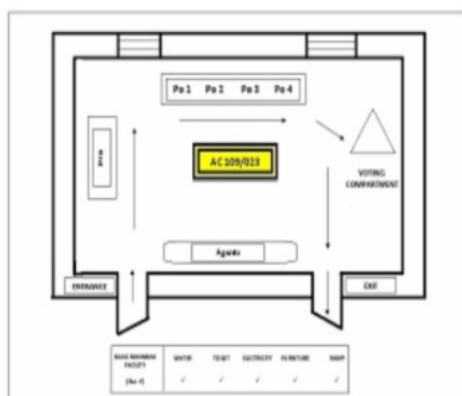

নির্বাচক নিবন্ধন আধিকারিকের স্বাক্ষর

Nazri Naksha

Google Map View

Polling Station Building Front View

Polling Station Front View

Cad View

Key MAP View

1 নাম : তারা রানী (বিশ্বাস) ঘোষ স্বামীর নাম: দোলন ঘোষ বাড়ির নং : n0597 বয়স : 47 লিঙ্গ : মহিলা	UWL1614130 ফটো উপলব্ধ	2 নাম : রুমা অধিকারী পিতার নাম: মলয় অধিকারী বাড়ির নং : n0631 বয়স : 26 লিঙ্গ : মহিলা	UWL1705110 ফটো উপলব্ধ	3 নাম : দোলন অধিকারী স্বামীর নাম: মলয় অধিকারী বাড়ির নং : 1379 বয়স : 49 লিঙ্গ : মহিলা	WB/20/134/732130 ফটো উপলব্ধ
4 নাম : মলয় অধিকারী পিতার নাম: নারায়ন অধিকারী বাড়ির নং : 1379 বয়স : 61 লিঙ্গ : পুরুষ	WB/20/134/732129 ফটো উপলব্ধ	5 নাম : ফুলচন্দ্র পাসওয়ান পিতার নাম: রামেশ্বর পাশোয়ান বাড়ির নং : n0552 বয়স : 60 লিঙ্গ : পুরুষ	UWL2062040 ফটো উপলব্ধ	6 নাম : বাপি ওরাও পিতার নাম: কানু ওরাও বাড়ির নং : n0113 বয়স : 39 লিঙ্গ : পুরুষ	UWL1113711 ফটো উপলব্ধ
7 নাম : পাপিয়া ওরাও স্বামীর নাম: বাপি ওরাও বাড়ির নং : n0113 বয়স : 31 লিঙ্গ : মহিলা	UWL1499979 ফটো উপলব্ধ	8 নাম : রাজেশ ওরাও পিতার নাম: এলারুশ ওরাও বাড়ির নং : 186 বয়স : 38 লিঙ্গ : পুরুষ	UWL1500024 ফটো উপলব্ধ	9 নাম : মনোজ ওরাও পিতার নাম: এলারুশ ওরাও বাড়ির নং : 186 বয়স : 34 লিঙ্গ : পুরুষ	UWL1026244 ফটো উপলব্ধ
10 নাম : লতা ওরান স্বামীর নাম: রবিন ওরান বাড়ির নং : নং115 বয়স : 41 লিঙ্গ : মহিলা	UWL1982826 ফটো উপলব্ধ	11 নাম : রবিন ওরাও পিতার নাম: কানু ওরাও বাড়ির নং : n0115 বয়স : 45 লিঙ্গ : পুরুষ	UWL1113737 ফটো উপলব্ধ	12 নাম : আদিত্য কোলে পিতার নাম: অনন্ত কোলে বাড়ির নং : n0114 বয়স : 31 লিঙ্গ : পুরুষ	UWL1113729 ফটো উপলব্ধ
13 নাম : প্রকাশ গিরি পিতার নাম: হরিপদ গিরি বাড়ির নং : n0127 বয়স : 55 লিঙ্গ : পুরুষ	WB/20/207/309034 ফটো উপলব্ধ	14 নাম : সুজাতা গিরি স্বামীর নাম: প্রকাশ গিরি বাড়ির নং : n0128 বয়স : 53 লিঙ্গ : মহিলা	UWL1939529 ফটো উপলব্ধ	# 15 নাম : প্রেমেশ গিরি পিতার নাম: প্রকাশ গিরি বাড়ির নং : 432/1/6 বয়স : 26 লিঙ্গ : পুরুষ	UWL1874544 ফটো উপলব্ধ
16 নাম : বুবন গিরি পিতার নাম: নারায়ন গিরি বাড়ির নং : এন0086 বয়স : 42 লিঙ্গ : পুরুষ	CDK2340826 ফটো উপলব্ধ	17 নাম : কাকলি গিরী স্বামীর নাম: বুবন গিরী বাড়ির নং : এন0086 বয়স : 34 লিঙ্গ : মহিলা	UWL1441336 ফটো উপলব্ধ	18 নাম : সন্তোষ প্রধান পিতার নাম: শঙ্কর প্রধান বাড়ির নং : n0103 বয়স : 32 লিঙ্গ : পুরুষ	UWL1219831 ফটো উপলব্ধ
19 নাম : সুমিত প্রধান পিতার নাম: শঙ্কর প্রধান বাড়ির নং : n0103 বয়স : 34 লিঙ্গ : পুরুষ	UWL1219849 ফটো উপলব্ধ	20 নাম : মিলি ঘোষ(দাস) স্বামীর নাম: প্রদীপ ঘোষ বাড়ির নং : n0103 বয়স : 46 লিঙ্গ : মহিলা	BHR1722768 ফটো উপলব্ধ	21 নাম : অমিত প্রধান পিতার নাম: শঙ্কর প্রধান বাড়ির নং : n0103 বয়স : 30 লিঙ্গ : পুরুষ	UWL1219856 ফটো উপলব্ধ
22 নাম : সজল ঘোষ পিতার নাম: প্রফুল্ল ঘোষ বাড়ির নং : 1421 বয়স : 52 লিঙ্গ : পুরুষ	WB/20/134/732302 ফটো উপলব্ধ	23 নাম : সোনালী ঘোষ স্বামীর নাম: সজল ঘোষ বাড়ির নং : 1421 বয়স : 37 লিঙ্গ : মহিলা	UWL0915595 ফটো উপলব্ধ	24 নাম : উমা ঘোষ স্বামীর নাম: সুকুমার ঘোষ বাড়ির নং : 401/409/58 বয়স : 53 লিঙ্গ : মহিলা	CDK1163930 ফটো উপলব্ধ
25 নাম : শুভজিৎ ঘোষ পিতার নাম: দিলীপ কুমার ঘোষ বাড়ির নং : 1421J বয়স : 28 লিঙ্গ : পুরুষ	UWL1500123 ফটো উপলব্ধ	26 নাম : সাধী ঘোষ স্বামীর নাম: সৌমেন ঘোষ বাড়ির নং : 800 বয়স : 36 লিঙ্গ : মহিলা	UWL1500131 ফটো উপলব্ধ	27 নাম : রঞ্জনা ঘোষ স্বামীর নাম: সজল ঘোষ বাড়ির নং : 1405 বয়স : 50 লিঙ্গ : মহিলা	CDK3656063 ফটো উপলব্ধ
28 নাম : বিশ্বজিত ঘোষ পিতার নাম: বিমল ঘোষ বাড়ির নং : 1405 বয়স : 51 লিঙ্গ : পুরুষ	WB/20/134/732413 ফটো উপলব্ধ	29 নাম : রিঙ্কু ঘোষ পিতার নাম: শচীন ঘোষ বাড়ির নং : n0023 বয়স : 47 লিঙ্গ : মহিলা	CDK3120409 ফটো উপলব্ধ	30 নাম : সুবীর কুমার ঘোষ পিতার নাম: ভীম চন্দ্র ঘোষ বাড়ির নং : 1407 বয়স : 72 লিঙ্গ : পুরুষ	WB/20/134/732436 ফটো উপলব্ধ