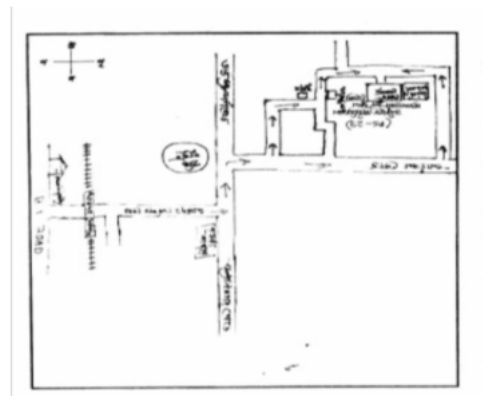

নির্বাচক নিবন্ধন আধিকারিকের স্বাক্ষর

Nazri Naksha

Google Map View

Polling Station Building Front View

Polling Station Front View

Cad View

Key MAP View

1 নাম : তারা রানী (বিশ্বাস) ঘোষ স্বামীর নাম: দোলন ঘোষ বাড়ির নং : n0597 বয়স : 47 লিঙ্গ : মহিলা	UWL1614130 ফটো উপলব্ধ	2 নাম : রুমা অধিকারী পিতার নাম: মলয় অধিকারী বাড়ির নং : n0631 বয়স : 26 লিঙ্গ : মহিলা	UWL1705110 ফটো উপলব্ধ	3 নাম : দোলন অধিকারী স্বামীর নাম: মলয় অধিকারী বাড়ির নং : 1379 বয়স : 49 লিঙ্গ : মহিলা	WB/20/134/732130 ফটো উপলব্ধ
4 নাম : মলয় অধিকারী পিতার নাম: নারায়ন অধিকারী বাড়ির নং : 1379 বয়স : 61 লিঙ্গ : পুরুষ	WB/20/134/732129 ফটো উপলব্ধ	5 নাম : ফুলচন্দ্র পাসওয়ান পিতার নাম: রামেশ্বর পাশোয়ান বাড়ির নং : n0552 বয়স : 60 লিঙ্গ : পুরুষ	UWL2062040 ফটো উপলব্ধ	6 নাম : বাপি ওরাও পিতার নাম: কানু ওরাও বাড়ির নং : n0113 বয়স : 39 লিঙ্গ : পুরুষ	UWL1113711 ফটো উপলব্ধ
7 নাম : পাপিয়া ওরাও স্বামীর নাম: বাপি ওরাও বাড়ির নং : n0113 বয়স : 31 লিঙ্গ : মহিলা	UWL1499979 ফটো উপলব্ধ	8 নাম : রাজেশ ওরাও পিতার নাম: এলারুশ ওরাও বাড়ির নং : 186 বয়স : 38 লিঙ্গ : পুরুষ	UWL1500024 ফটো উপলব্ধ	9 নাম : মনোজ ওরাও পিতার নাম: এলারুশ ওরাও বাড়ির নং : 186 বয়স : 34 লিঙ্গ : পুরুষ	UWL1026244 ফটো উপলব্ধ
10 নাম : লতা ওরান স্বামীর নাম: রবিন ওরান বাড়ির নং : নং115 বয়স : 41 লিঙ্গ : মহিলা	UWL1982826 ফটো উপলব্ধ	11 নাম : রবিন ওরাও পিতার নাম: কানু ওরাও বাড়ির নং : n0115 বয়স : 45 লিঙ্গ : পুরুষ	UWL1113737 ফটো উপলব্ধ	12 নাম : আদিত্য কোলে পিতার নাম: অনন্ত কোলে বাড়ির নং : n0114 বয়স : 31 লিঙ্গ : পুরুষ	UWL1113729 ফটো উপলব্ধ
13 নাম : প্রকাশ গিরি পিতার নাম: হরিপদ গিরি বাড়ির নং : n0127 বয়স : 55 লিঙ্গ : পুরুষ	WB/20/207/309034 ফটো উপলব্ধ	14 নাম : সুজাতা গিরি স্বামীর নাম: প্রকাশ গিরি বাড়ির নং : n0128 বয়স : 53 লিঙ্গ : মহিলা	UWL1939529 ফটো উপলব্ধ	# 15 নাম : প্রেমেশ গিরি পিতার নাম: প্রকাশ গিরি বাড়ির নং : 432/1/6 বয়স : 26 লিঙ্গ : পুরুষ	UWL1874544 ফটো উপলব্ধ
16 নাম : বুবন গিরি পিতার নাম: নারায়ন গিরি বাড়ির নং : এন0086 বয়স : 42 লিঙ্গ : পুরুষ	CDK2340826 ফটো উপলব্ধ	17 নাম : কাকলি গিরী স্বামীর নাম: বুবন গিরী বাড়ির নং : এন0086 বয়স : 34 লিঙ্গ : মহিলা	UWL1441336 ফটো উপলব্ধ	18 নাম : সন্তোষ প্রধান পিতার নাম: শঙ্কর প্রধান বাড়ির নং : n0103 বয়স : 32 লিঙ্গ : পুরুষ	UWL1219831 ফটো উপলব্ধ
19 নাম : সুমিত প্রধান পিতার নাম: শঙ্কর প্রধান বাড়ির নং : n0103 বয়স : 34 লিঙ্গ : পুরুষ	UWL1219849 ফটো উপলব্ধ	20 নাম : মিলি ঘোষ(দাস) স্বামীর নাম: প্রদীপ ঘোষ বাড়ির নং : n0103 বয়স : 46 লিঙ্গ : মহিলা	BHR1722768 ফটো উপলব্ধ	21 নাম : অমিত প্রধান পিতার নাম: শঙ্কর প্রধান বাড়ির নং : n0103 বয়স : 30 লিঙ্গ : পুরুষ	UWL1219856 ফটো উপলব্ধ
22 নাম : সজল ঘোষ পিতার নাম: প্রফুল্ল ঘোষ বাড়ির নং : 1421 বয়স : 52 লিঙ্গ : পুরুষ	WB/20/134/732302 ফটো উপলব্ধ	23 নাম : সোনালী ঘোষ স্বামীর নাম: সজল ঘোষ বাড়ির নং : 1421 বয়স : 37 লিঙ্গ : মহিলা	UWL0915595 ফটো উপলব্ধ	24 নাম : উমা ঘোষ স্বামীর নাম: সুকুমার ঘোষ বাড়ির নং : 401/409/58 বয়স : 53 লিঙ্গ : মহিলা	CDK1163930 ফটো উপলব্ধ
25 নাম : শুভজিৎ ঘোষ পিতার নাম: দিলীপ কুমার ঘোষ বাড়ির নং : 1421J বয়স : 28 লিঙ্গ : পুরুষ	UWL1500123 ফটো উপলব্ধ	26 নাম : সাধী ঘোষ স্বামীর নাম: সৌমেন ঘোষ বাড়ির নং : 800 বয়স : 36 লিঙ্গ : মহিলা	UWL1500131 ফটো উপলব্ধ	27 নাম : রঞ্জনা ঘোষ স্বামীর নাম: সজল ঘোষ বাড়ির নং : 1405 বয়স : 50 লিঙ্গ : মহিলা	CDK3656063 ফটো উপলব্ধ
28 নাম : বিশ্বজিত ঘোষ পিতার নাম: বিমল ঘোষ বাড়ির নং : 1405 বয়স : 51 লিঙ্গ : পুরুষ	WB/20/134/732413 ফটো উপলব্ধ	29 নাম : রিঙ্কু ঘোষ পিতার নাম: শচীন ঘোষ বাড়ির নং : n0023 বয়স : 47 লিঙ্গ : মহিলা	CDK3120409 ফটো উপলব্ধ	30 নাম : সুবীর কুমার ঘোষ পিতার নাম: ভীম চন্দ্র ঘোষ বাড়ির নং : 1407 বয়স : 72 লিঙ্গ : পুরুষ	WB/20/134/732436 ফটো উপলব্ধ