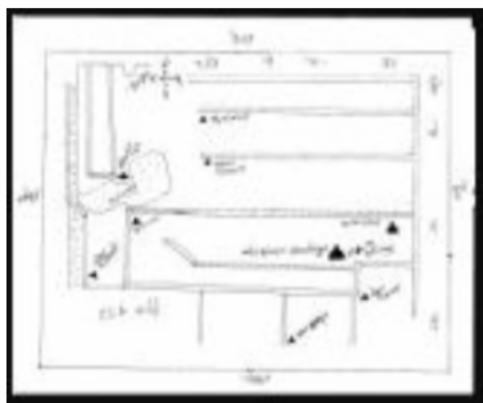

Nazri Naksha