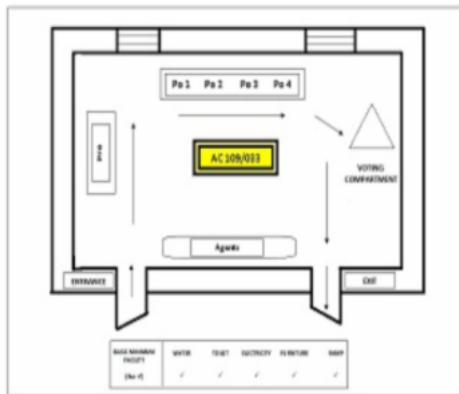

নির্বাচক নিবন্ধন আধিকারিকের স্বাক্ষর

Nazri Naksha

Google Map View

Polling Station Building Front View

Polling Station Front View

Cad View

Key MAP View

বিধানসভা নির্বাচনক্ষেত্রের নং, নাম : 109-খড়দহ  
ভাগ নং, নাম : 1-খড়দহ কো-অপারেটিভ কলোনী