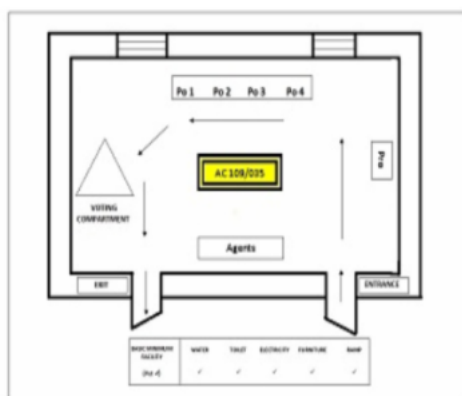

নির্বাচক নিবন্ধন আধিকারিকের স্বাক্ষর

Nazri Naksha

Google Map View

Polling Station Building Front View

Polling Station Front View

Cad View

Key MAP View

1 নাম : চাঁদ মনি দেবী স্বামীর নাম : কানাইয়া লাল বাড়ির নং : n0230 বয়স : 66 লিঙ্গ : মহিলা	UWL1391903	ফটো উপলব্ধ	2 নাম : আরতি সাহা স্বামীর নাম : নারায়ন সাহা বাড়ির নং : n0187 বয়স : 64 লিঙ্গ : মহিলা	WB/20/134/654331	ফটো উপলব্ধ	3 নাম : প্রীতম বর্মন মায়ের নাম : মিতু বর্মন বাড়ির নং : n0283 বয়স : 28 লিঙ্গ : পুরুষ	UWL1690940	ফটো উপলব্ধ
4 নাম : শেলী চক্রবর্তী স্বামীর নাম : অভিজিৎ চক্রবর্তী বাড়ির নং : n0156 বয়স : 56 লিঙ্গ : মহিলা	CDK3059185	ফটো উপলব্ধ	5 নাম : পুষ্প রানী দাস স্বামীর নাম : প্রশান্ত দাস বাড়ির নং : n0211 বয়স : 51 লিঙ্গ : মহিলা	UWL0755462	ফটো উপলব্ধ	6 নাম : মণ্ডুরী দাস পিতার নাম : বুদ্ধদেব দাস বাড়ির নং : n0125 বয়স : 32 লিঙ্গ : মহিলা	UWL1028398	ফটো উপলব্ধ
7 নাম : হৈমন্তী দাশগুপ্ত স্বামীর নাম : বিপুল দাশগুপ্ত বাড়ির নং : n0089 বয়স : 47 লিঙ্গ : মহিলা	CDK1706548	ফটো উপলব্ধ	8 নাম : সুজিত দেব পিতার নাম : পূর্ণ চন্দ্র দেব বাড়ির নং : n0281 বয়স : 59 লিঙ্গ : পুরুষ	ZMV4018818	ফটো উপলব্ধ	9 নাম : দেবযানী দেব স্বামীর নাম : সুজিত দেব বাড়ির নং : n0280 বয়স : 52 লিঙ্গ : মহিলা	ZMV4018826	ফটো উপলব্ধ
10 নাম : দেবাজ্জনা দেব পিতার নাম : সুজিত দেব বাড়ির নং : n0282 বয়স : 27 লিঙ্গ : মহিলা	UWL1693217	ফটো উপলব্ধ	11 নাম : তপতী দে স্বামীর নাম : বাসুদেব দে বাড়ির নং : n0108 বয়স : 62 লিঙ্গ : মহিলা	WB/20/134/645357	ফটো উপলব্ধ	12 নাম : বৈদ্যনাথ ঘোষ পিতার নাম : পঞ্চানন ঘোষ বাড়ির নং : n0255 বয়স : 66 লিঙ্গ : পুরুষ	UWL1075829	ফটো উপলব্ধ
13 নাম : মিতা কুন্ডু স্বামীর নাম : নিশীথ কুমার কুন্ডু বাড়ির নং : n0003 বয়স : 54 লিঙ্গ : মহিলা	MTM2977163	ফটো উপলব্ধ	14 নাম : তিঙ্কু পাল স্বামীর নাম : শ্যামল পাল বাড়ির নং : n0167 বয়স : 58 লিঙ্গ : মহিলা	CDK3523073	ফটো উপলব্ধ	15 নাম : গৌতম রাজবংশী পিতার নাম : গৌরঙ্গ রাজবংশী বাড়ির নং : n0239 বয়স : 66 লিঙ্গ : পুরুষ	WB/20/134/633516	ফটো উপলব্ধ
16 নাম : শেফালী রাজবংশী স্বামীর নাম : গৌতম রাজবংশী বাড়ির নং : n0238 বয়স : 61 লিঙ্গ : মহিলা	WB/20/134/633724	ফটো উপলব্ধ	17 নাম : অভিজিৎ রাজবংশী পিতার নাম : গৌতম রাজবংশী বাড়ির নং : n0239 বয়স : 29 লিঙ্গ : পুরুষ	UWL1504448	ফটো উপলব্ধ	Q 18 নাম : যমুনা রয় স্বামীর নাম : দিলীপ কুমার রয় বাড়ির নং : বয়স : 54 লিঙ্গ : মহিলা	UWL1922145	ফটো উপলব্ধ
19 নাম : দিবাকর রায় পিতার নাম : অভয় চরন রায় বাড়ির নং : n0101 বয়স : 47 লিঙ্গ : পুরুষ	UWL1096908	ফটো উপলব্ধ	Q 20 নাম : বৃষ্টি রায় স্বামীর নাম : তপন রায় বাড়ির নং : বয়স : 32 লিঙ্গ : মহিলা	UWL1709492	ফটো উপলব্ধ	Q 21 নাম : সুনীল সাহা পিতার নাম : সুদর্শন সাহা বাড়ির নং : বয়স : 75 লিঙ্গ : পুরুষ	CDK3670775	ফটো উপলব্ধ
22 নাম : বাসুদেব সাহা পিতার নাম : চিত্তরঞ্জন সাহা বাড়ির নং : n0038 বয়স : 68 লিঙ্গ : পুরুষ	UWL1805498	ফটো উপলব্ধ	23 নাম : চিত্তরঞ্জন সাহা পিতার নাম : কার্তিক চন্দ্র সাহা বাড়ির নং : n0234 বয়স : 65 লিঙ্গ : পুরুষ	UWL1224336	ফটো উপলব্ধ	24 নাম : নৃপেন্দ্র চন্দ্র সাহা পিতার নাম : বৃন্দাবন সাহা বাড়ির নং : n0230 বয়স : 64 লিঙ্গ : পুরুষ	WB/20/134/633544	ফটো উপলব্ধ
25 নাম : চিন্ময় স্বামীর নাম : চিত্তরঞ্জন সাহা বাড়ির নং : n0235 বয়স : 57 লিঙ্গ : মহিলা	UWL1224344	ফটো উপলব্ধ	26 নাম : সাধী সাহা স্বামীর নাম : নৃপেন্দ্র চন্দ্র সাহা বাড়ির নং : n0229 বয়স : 54 লিঙ্গ : মহিলা	WB/20/134/633248	ফটো উপলব্ধ	27 নাম : দেবাশীষ সাহা পিতার নাম : নারায়ন সাহা বাড়ির নং : n0185 বয়স : 38 লিঙ্গ : পুরুষ	CDK3648292	ফটো উপলব্ধ
28 নাম : রাজীব সাহা পিতার নাম : চিত্তরঞ্জন সাহা বাড়ির নং : n0233 বয়স : 34 লিঙ্গ : পুরুষ	UWL1224328	ফটো উপলব্ধ	29 নাম : সৌগত সাহা পিতার নাম : গৌরঙ্গ সাহা বাড়ির নং : n0109 বয়স : 34 লিঙ্গ : পুরুষ	UWL0829010	ফটো উপলব্ধ	30 নাম : তিথি সাহা পিতার নাম : চিত্ত রঞ্জন সাহা বাড়ির নং : n0226 বয়স : 34 লিঙ্গ : মহিলা	UWL1116771	ফটো উপলব্ধ