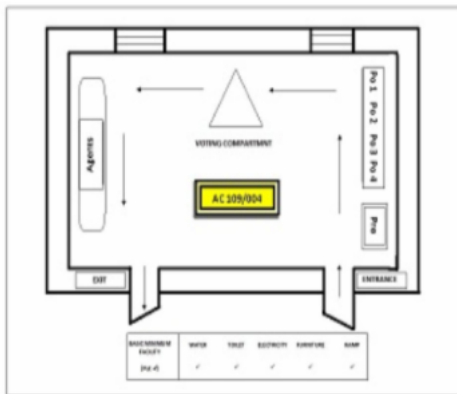

নির্বাচক নিবন্ধন আধিকারিকের স্বাক্ষর

Nazri Naksha

Google Map View

Polling Station Building Front View

Polling Station Front View

Cad View

Key MAP View

1 নাম : সেখ গুলু পিতার নাম: সেখ নবাবজান বাড়ির নং : n0007 বয়স : 76 লিঙ্গ : পুরুষ ফটো উপলব্ধ	UWL2126548	2 নাম : সেখ নজরুল ইসলাম পিতার নাম: সেখ সাহেব জান বাড়ির নং : n0010 বয়স : 73 লিঙ্গ : পুরুষ ফটো উপলব্ধ	UWL2125763	3 নাম : অনোখা বেগম স্বামীর নাম: সেখ গুলু বাড়ির নং : n0007 বয়স : 66 লিঙ্গ : মহিলা ফটো উপলব্ধ	UWL2126555
4 নাম : খুরসিদ আলম পিতার নাম: আব্দুল জববার বাড়ির নং : n0408 বয়স : 61 লিঙ্গ : পুরুষ ফটো উপলব্ধ	UWL1972694	5 নাম : ফতমা খাতুন স্বামীর নাম: খুরসিদ আলম বাড়ির নং : n0409 বয়স : 61 লিঙ্গ : মহিলা ফটো উপলব্ধ	UWL1972686	6 নাম : অকবরুল হক স্বামীর নাম: মোহাম্মদ আলি বাড়ির নং : n0865 বয়স : 33 লিঙ্গ : মহিলা ফটো উপলব্ধ	UWL1327733
7 নাম : শেখ শরিফুল ইসলাম পিতার নাম: শেখ নূর মহম্মদ বাড়ির নং : n0011 বয়স : 50 লিঙ্গ : পুরুষ ফটো উপলব্ধ	WB/20/134/750361	8 নাম : আকবরী খাতুন স্বামীর নাম: মোহাম্মদ সুহেল বাড়ির নং : n0064 বয়স : 50 লিঙ্গ : মহিলা ফটো উপলব্ধ	UWL1211424	9 নাম : শবনম বানু পিতার নাম: মহঃ আলি বাড়ির নং : n0370 বয়স : 49 লিঙ্গ : মহিলা ফটো উপলব্ধ	WB/20/134/747718
10 নাম : আফতাব আলম পিতার নাম: খুরসেদ আলম বাড়ির নং : n0410 বয়স : 48 লিঙ্গ : পুরুষ ফটো উপলব্ধ	LYG2243996	11 নাম : সেখ মতিয়ার রহমান পিতার নাম: সেখ হাবিবুর রহমান বাড়ির নং : n0036 বয়স : 48 লিঙ্গ : পুরুষ ফটো উপলব্ধ	CDK1426147	12 নাম : জাহানারা খাতুন স্বামীর নাম: সরিফুল ইসলাম বাড়ির নং : n0003 বয়স : 47 লিঙ্গ : মহিলা ফটো উপলব্ধ	UWL1108463
13 নাম : শেখ আরিফুল ইসলাম পিতার নাম: শেখ নূর মহম্মদ বাড়ির নং : n0011 বয়স : 42 লিঙ্গ : পুরুষ ফটো উপলব্ধ	CDK2657039	14 নাম : চন্দা দেবী স্বামীর নাম: দিনেশ সাউ বাড়ির নং : n0612 বয়স : 42 লিঙ্গ : মহিলা ফটো উপলব্ধ	UWL1937986	15 নাম : মহঃ ইকবাল আনসারি পিতার নাম: আব্দুল করিম বাড়ির নং : n0362 বয়স : 41 লিঙ্গ : পুরুষ ফটো উপলব্ধ	UWL1213024
16 নাম : রাজিয়া বানো স্বামীর নাম: মহঃ কৌসার বাড়ির নং : n0009 বয়স : 41 লিঙ্গ : মহিলা ফটো উপলব্ধ	UWL1381789	17 নাম : মহঃ কয়েস পিতার নাম: মহঃ কামাল উদ্দিন বাড়ির নং : n0047 বয়স : 40 লিঙ্গ : পুরুষ ফটো উপলব্ধ	CDK3287489	18 নাম : সালি আলম পিতার নাম: খুরশিদ আলম বাড়ির নং : n0411 বয়স : 39 লিঙ্গ : পুরুষ ফটো উপলব্ধ	TQR0614321
19 নাম : খশবুদ্দিন আনসারি পিতার নাম: মোহাম্মদ মনির আনসারি বাড়ির নং : n0569 বয়স : 38 লিঙ্গ : পুরুষ ফটো উপলব্ধ	UWL1938083	20 নাম : মোসাঃ আয়েশা খাতুন স্বামীর নাম: সেখ আরিফুল ইসলাম বাড়ির নং : n0403 বয়স : 37 লিঙ্গ : মহিলা ফটো উপলব্ধ	YCW0037754	21 নাম : সইদা খাতুন পিতার নাম: মোহাম্মদ উসমান বাড়ির নং : n0584 বয়স : 36 লিঙ্গ : মহিলা ফটো উপলব্ধ	UWL1937077
22 নাম : ফরিদা খাতুন পিতার নাম: মোহাম্মদ উসমান বাড়ির নং : n0620 বয়স : 36 লিঙ্গ : মহিলা ফটো উপলব্ধ	UWL1933399	23 নাম : নূর আলম পিতার নাম: খুরসিদ আলম বাড়ির নং : n0412 বয়স : 35 লিঙ্গ : পুরুষ ফটো উপলব্ধ	TQR1571496	24 নাম : ফিরদৌস পারভিন পিতার নাম: সাবির আলি বাড়ির নং : n0364 বয়স : 35 লিঙ্গ : মহিলা ফটো উপলব্ধ	UWL1212554
25 নাম : সেখ লাডলা মায়ের নাম: আদুরী বিবি বাড়ির নং : n0360 বয়স : 34 লিঙ্গ : পুরুষ ফটো উপলব্ধ	UWL1212901	26 নাম : শাহজাহান খাতুন পিতার নাম: মোহাম্মদ সালামত বাড়ির নং : n0606 বয়স : 33 লিঙ্গ : মহিলা ফটো উপলব্ধ	UWL1936178	27 নাম : সাহিদ আলম পিতার নাম: খুরসিদ আলম বাড়ির নং : n0407 বয়স : 31 লিঙ্গ : পুরুষ ফটো উপলব্ধ	TQR1731108
28 নাম : ফারাদ হুসেন আনসারী পিতার নাম: সাহাদাত হুসেন বাড়ির নং : n0394 বয়স : 30 লিঙ্গ : পুরুষ ফটো উপলব্ধ	TQR1718014	29 নাম : সোনা লস্কর পিতার নাম: ইসলাম লস্কর বাড়ির নং : n0586 বয়স : 28 লিঙ্গ : পুরুষ ফটো উপলব্ধ	UWL1938018	30 নাম : সেখ রিয়াজ হোসেন পিতার নাম: আকবর হোসেন বাড়ির নং : n0402 বয়স : 27 লিঙ্গ : পুরুষ ফটো উপলব্ধ	UWL1691179