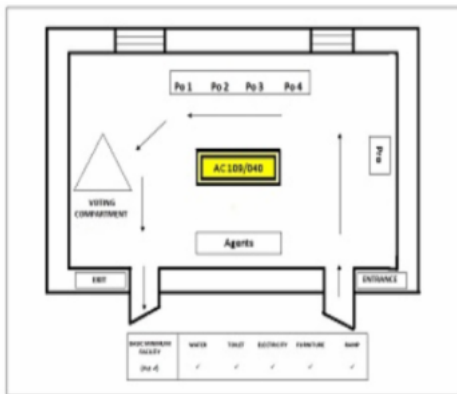

নির্বাচক নিবন্ধন আধিকারিকের স্বাক্ষর

Nazri Naksha

Google Map View

Polling Station Building Front View

Polling Station Front View

Cad View

Key MAP View

1 নাম : জগন্নাথ বাগচী পিতার নাম: মোহনি মোহন বাগচী বাড়ির নং : n0303 বয়স : 57 লিঙ্গ : পুরুষ	WB/12/083/015694	ফটো উপলব্ধ	2 নাম : সোনালী বাগচী (দাশ) স্বামীর নাম: জগন্নাথ বাগচী বাড়ির নং : n0305 বয়স : 48 লিঙ্গ : মহিলা	CXW2736171	ফটো উপলব্ধ	3 নাম : পুতুল বনিক স্বামীর নাম: কেশব বনিক বাড়ির নং : n0255 বয়স : 39 লিঙ্গ : মহিলা	CHV2779387	ফটো উপলব্ধ
4 নাম : বিমল কান্তি ভট্টাচার্য পিতার নাম: নরেশ চন্দ্র ভট্টাচার্য বাড়ির নং : n0320 বয়স : 77 লিঙ্গ : পুরুষ	UWL1506518	ফটো উপলব্ধ	5 নাম : কল্যাণী ভট্টাচার্য স্বামীর নাম: বিমল কান্তি ভট্টাচার্য বাড়ির নং : n0321 বয়স : 68 লিঙ্গ : মহিলা	UWL1506526	ফটো উপলব্ধ	6 নাম : চন্দ্রা ভট্টাচার্য স্বামীর নাম: রঞ্জিত ভট্টাচার্য বাড়ির নং : n0014 বয়স : 59 লিঙ্গ : মহিলা	CDK1707504	ফটো উপলব্ধ
7 নাম : শম্পা ভট্টাচার্য স্বামীর নাম: বাবলু ভট্টাচার্য বাড়ির নং : n0252 বয়স : 49 লিঙ্গ : মহিলা	CDK1650308	ফটো উপলব্ধ	8 নাম : জয়দীপ ভট্টাচার্য পিতার নাম: বিমল কান্তি ভট্টাচার্য বাড়ির নং : n0322 বয়স : 39 লিঙ্গ : পুরুষ	UWL1506534	ফটো উপলব্ধ	9 নাম : কনিকা ভট্টাচার্য স্বামীর নাম: শ্রীকান্ত ভট্টাচার্য বাড়ির নং : n0114 বয়স : 34 লিঙ্গ : মহিলা	UWL1393172	ফটো উপলব্ধ
10 নাম : সঞ্জিত ভট্টাচার্য পিতার নাম: সত্যেন্দ্র চন্দ্র ভট্টাচার্য বাড়ির নং : n0014 বয়স : 59 লিঙ্গ : পুরুষ	WB/20/134/621700	ফটো উপলব্ধ	11 নাম : সীমা ভট্টাচার্য স্বামীর নাম: দেবব্রত ভট্টাচার্য বাড়ির নং : n0112 বয়স : 53 লিঙ্গ : মহিলা	WB/20/134/621037	ফটো উপলব্ধ	12 নাম : কনিকা বিশ্বাল মায়ের নাম: দিল্লী ভট্টাচার্য বাড়ির নং : n0039 বয়স : 46 লিঙ্গ : মহিলা	UWL1591957	ফটো উপলব্ধ
13 নাম : সোম বিশ্বাল মায়ের নাম: কনিকা বিশ্বাল বাড়ির নং : n0347 বয়স : 29 লিঙ্গ : পুরুষ	UWL1617901	ফটো উপলব্ধ	14 নাম : প্রীতম বিশ্বাল মায়ের নাম: কনিকা বিশ্বাল বাড়ির নং : n0346 বয়স : 27 লিঙ্গ : পুরুষ	UWL1617893	ফটো উপলব্ধ	15 নাম : বিধান চন্দ্র বিশ্বাস পিতার নাম: জয়হরি বিশ্বাস বাড়ির নং : n0268 বয়স : 69 লিঙ্গ : পুরুষ	UWL0830729	ফটো উপলব্ধ
16 নাম : সোহম বিশ্বাস পিতার নাম: বিধান চন্দ্র বিশ্বাস বাড়ির নং : 01 বয়স : 21 লিঙ্গ : পুরুষ	UWL2195824	ফটো উপলব্ধ	17 নাম : দীপান্বিতা বিশ্বাস পিতার নাম: বিধান চন্দ্র বিশ্বাস বাড়ির নং : n0331 বয়স : 32 লিঙ্গ : মহিলা	UWL1617745	ফটো উপলব্ধ	18 নাম : সীমা বিশ্বাস (সরকার) স্বামীর নাম: বিধান চন্দ্র বিশ্বাস বাড়ির নং : n0269 বয়স : 53 লিঙ্গ : মহিলা	UWL0830737	ফটো উপলব্ধ
19 নাম : রুপা বোস স্বামীর নাম: বিদ্যাৎ বোস বাড়ির নং : n0375 বয়স : 43 লিঙ্গ : মহিলা	JSC2412419	ফটো উপলব্ধ	Q 20 নাম : কৌশিক বোস পিতার নাম: তিমির বোস বাড়ির নং : বয়স : 34 লিঙ্গ : পুরুষ	UWL1118132	ফটো উপলব্ধ	21 নাম : রাজীব চক্রবর্তী পিতার নাম: শিশির চক্রবর্তী বাড়ির নং : n0251 বয়স : 39 লিঙ্গ : পুরুষ	UWL0921403	ফটো উপলব্ধ
22 নাম : শংকর চক্রবর্তী পিতার নাম: হীরালাল চক্রবর্তী বাড়ির নং : n0047 বয়স : 56 লিঙ্গ : পুরুষ	WB/20/134/624349	ফটো উপলব্ধ	23 নাম : সবিতা চক্রবর্তী স্বামীর নাম: শংকর চক্রবর্তী বাড়ির নং : n0047 বয়স : 52 লিঙ্গ : মহিলা	WB/20/134/624229	ফটো উপলব্ধ	24 নাম : শুভঙ্কর চন্দ্র পিতার নাম: শম্ভুনাথ চন্দ্র বাড়ির নং : n0178 বয়স : 35 লিঙ্গ : পুরুষ	UWL1075902	ফটো উপলব্ধ
25 নাম : নূতন চৌধুরী স্বামীর নাম: দিলীপ চৌধুরী বাড়ির নং : n0361 বয়স : 54 লিঙ্গ : মহিলা	WB/19/133/279372	ফটো উপলব্ধ	26 নাম : প্রভাতা চৌধুরী পিতার নাম: দীলিপ কুমার চৌধুরী বাড়ির নং : n0356 বয়স : 34 লিঙ্গ : মহিলা	UWL1687615	ফটো উপলব্ধ	27 নাম : প্রভাত কুমার চৌধুরী পিতার নাম: দীলিপ কুমার চৌধুরী বাড়ির নং : n0354 বয়স : 32 লিঙ্গ : পুরুষ	UWL1724350	ফটো উপলব্ধ
28 নাম : দিলীপ কুমার চৌধুরী পিতার নাম: রামনাথ চৌধুরী বাড়ির নং : n0362 বয়স : 64 লিঙ্গ : পুরুষ	LYG0341024	ফটো উপলব্ধ	29 নাম : তন্ময় দলুই পিতার নাম: অশোক দলুই বাড়ির নং : n0280 বয়স : 36 লিঙ্গ : পুরুষ	UWL1075928	ফটো উপলব্ধ	30 নাম : লক্ষ্মী সরকার পিতার নাম: রামচন্দ্র দাস বাড়ির নং : n0314 বয়স : 71 লিঙ্গ : মহিলা	UWL1506419	ফটো উপলব্ধ