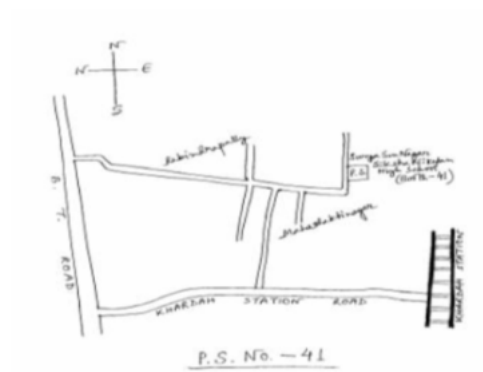

নির্বাচক নিবন্ধন আধিকারিকের স্বাক্ষর

Nazri Naksha

Google Map View

Polling Station Building Front View

Polling Station Front View

Cad View

Key MAP View

1 নাম : ভরসা স্বাইকা স্বামীর নাম: রমেশ কুমার স্বাইকা বাড়ির নং : তিরুপতি প্লাজা, 2এনডি ফ্লোর, বয়স : 55 লিঙ্গ : মহিলা	LYG2775385 ফটো উপলব্ধ	2 নাম : তরণ কুমার ভট্টাচার্য পিতার নাম: মোহনলাল ভট্টাচার্য বাড়ির নং : n0314 বয়স : 61 লিঙ্গ : পুরুষ	UWL1843580 ফটো উপলব্ধ	3 নাম : রূপালী ভট্টাচার্য স্বামীর নাম: তরণ কুমার ভট্টাচার্য বাড়ির নং : n0313 বয়স : 52 লিঙ্গ : মহিলা	UWL1843556 ফটো উপলব্ধ
4 নাম : মানস ভট্টাচার্য পিতার নাম: তরণ কুমার ভট্টাচার্য বাড়ির নং : n0315 বয়স : 28 লিঙ্গ : পুরুষ	UWL1844356 ফটো উপলব্ধ	5 নাম : সুদেষ্কা ভট্টাচার্য পিতার নাম: বাদল ভট্টাচার্য বাড়ির নং : n0022 বয়স : 32 লিঙ্গ : মহিলা	UWL1118280 ফটো উপলব্ধ	6 নাম : গীতারানী চক্রবর্তী স্বামীর নাম: নিরঞ্জন চক্রবর্তী বাড়ির নং : n0028 বয়স : 76 লিঙ্গ : মহিলা	UWL1823319 ফটো উপলব্ধ
7 নাম : বন্দনা চক্রবর্তী স্বামীর নাম: সুরোজিত চক্রবর্তী বাড়ির নং : n0293 বয়স : 36 লিঙ্গ : মহিলা	UWL1686344 ফটো উপলব্ধ	8 নাম : সায়ক চৌধুরী পিতার নাম: সুবীর চৌধুরী বাড়ির নং : n0299 বয়স : 31 লিঙ্গ : পুরুষ	UWL1708734 ফটো উপলব্ধ	9 নাম : চন্দ্রানী দে স্বামীর নাম: নিতাই দে বাড়ির নং : n0243 বয়স : 61 লিঙ্গ : মহিলা	UWL1393396 ফটো উপলব্ধ
10 নাম : শিপ্রা ধর স্বামীর নাম: গোপাল ধর বাড়ির নং : n0046 বয়স : 62 লিঙ্গ : মহিলা	WB/20/134/621411 ফটো উপলব্ধ	11 নাম : শ্যামল দত্ত পিতার নাম: অনিল দত্ত বাড়ির নং : n0031 বয়স : 78 লিঙ্গ : পুরুষ	UWL1804061 ফটো উপলব্ধ	12 নাম : সংযুক্তা দত্ত পিতার নাম: সমীর দত্ত বাড়ির নং : n0320 বয়স : 25 লিঙ্গ : মহিলা	UWL1757178 ফটো উপলব্ধ
13 নাম : জিনিয়া দত্ত পিতার নাম: দেবাশিষ দত্ত বাড়ির নং : n0316 বয়স : 25 লিঙ্গ : মহিলা	UWL1757194 ফটো উপলব্ধ	14 নাম : রত্না ঘোষ স্বামীর নাম: নিমাই চন্দ্র ঘোষ বাড়ির নং : 197/126/2/এ বয়স : 62 লিঙ্গ : মহিলা	CDK3521051 ফটো উপলব্ধ	15 নাম : নন্দিতা ঘোষ পিতার নাম: নিমাই চন্দ্র ঘোষ বাড়ির নং : 197/126/2/এ বয়স : 32 লিঙ্গ : মহিলা	UWL1118298 ফটো উপলব্ধ
16 নাম : নবারুণ ঘোষ পিতার নাম: নিমাই চন্দ্র ঘোষ বাড়ির নং : 197/126/2/এ বয়স : 28 লিঙ্গ : পুরুষ	UWL1618032 ফটো উপলব্ধ	17 নাম : চন্দনা হালদার স্বামীর নাম: দেবদাস হালদার বাড়ির নং : n0011 বয়স : 48 লিঙ্গ : মহিলা	UWL1330307 ফটো উপলব্ধ	18 নাম : প্রীতা লোধ পিতার নাম: শ্যাম মানিক লোধ বাড়ির নং : n0136 বয়স : 34 লিঙ্গ : মহিলা	UWL1118173 ফটো উপলব্ধ
19 নাম : শ্রীকান্ত নন্দী পিতার নাম: মহাদেব নন্দী বাড়ির নং : n0128 বয়স : 60 লিঙ্গ : পুরুষ	CDK3521226 ফটো উপলব্ধ	20 নাম : মোটীসী পাল স্বামীর নাম: সঞ্জিত পাল বাড়ির নং : বয়স : 31 লিঙ্গ : মহিলা	UWN1553379 ফটো উপলব্ধ	21 নাম : সাধি পাল স্বামীর নাম: সুজিত কুমার পাল বাড়ির নং : n0303 বয়স : 29 লিঙ্গ : মহিলা	RMR1951508 ফটো উপলব্ধ
22 নাম : শীলা রজক স্বামীর নাম: রাজেশ রজক বাড়ির নং : n0257 বয়স : 47 লিঙ্গ : মহিলা	UWL0830323 ফটো উপলব্ধ	23 নাম : বিষ্ণু রজক পিতার নাম: দুর্গা প্রসাদ রজক বাড়ির নং : n0247 বয়স : 42 লিঙ্গ : পুরুষ	UWL0756056 ফটো উপলব্ধ	24 নাম : পূর্ণিমা সরকার পিতার নাম: গুরুপদ সরকার বাড়ির নং : n0295 বয়স : 68 লিঙ্গ : মহিলা	UWL1695139 ফটো উপলব্ধ
25 নাম : প্রদ্যুৎ সরকার পিতার নাম: গণেশ সরকার বাড়ির নং : n0235 বয়স : 61 লিঙ্গ : পুরুষ	WB/19/133/435272 ফটো উপলব্ধ	26 নাম : সবিতা সরকার পিতার নাম: প্রদ্যুৎ সরকার বাড়ির নং : n0236 বয়স : 58 লিঙ্গ : মহিলা	WB/19/133/435678 ফটো উপলব্ধ	27 নাম : সঞ্জীব সরকার পিতার নাম: প্রদ্যুৎ সরকার বাড়ির নং : n0237 বয়স : 43 লিঙ্গ : পুরুষ	LYG3265287 ফটো উপলব্ধ
28 নাম : শ্বেতালানা সেনগুপ্ত পিতার নাম: বিশ্বনাথ সেনগুপ্ত বাড়ির নং : n0297 বয়স : 26 লিঙ্গ : মহিলা	UWL1728260 ফটো উপলব্ধ	29 নাম : রমেশ কুমার স্বাইকা পিতার নাম: রাজেন্দ্র প্রসাদ স্বাইকা বাড়ির নং : তিরুপতি প্লাজা, 2এনডি ফ্লোর বয়স : 62 লিঙ্গ : পুরুষ	UWL1824663 ফটো উপলব্ধ	30 নাম : রাজেন্দ্র ঠাকুর পিতার নাম: রামচন্দ্র ঠাকুর বাড়ির নং : n0252 বয়স : 47 লিঙ্গ : পুরুষ	CDK3647880 ফটো উপলব্ধ