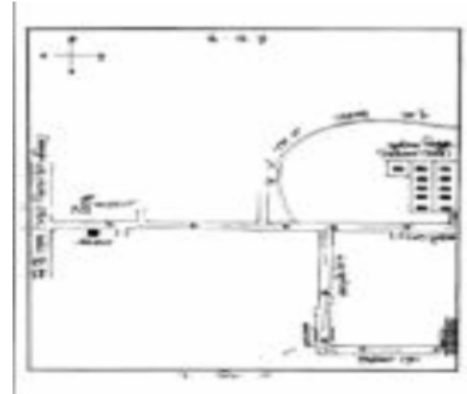

নির্বাচক নিবন্ধন আধিকারিকের স্বাক্ষর

Nazri Naksha

Google Map View

Polling Station Building Front View

Polling Station Front View

Cad View

Key MAP View

1 নাম : বার্ণা বৈশ্য স্বামীর নাম: উজ্জল কুমার বৈশ্য বাড়ির নং : n0054 বয়স : 61 লিঙ্গ : মহিলা	UWL1825629 ফটো উপলব্ধ	2 নাম : উজ্জল কুমার বৈশ্য পিতার নাম: নীহার রঞ্জন বৈশ্য বাড়ির নং : n0054 বয়স : 60 লিঙ্গ : পুরুষ	UWL1831643 ফটো উপলব্ধ	3 নাম : ঋদ্ধি বৈশ্য পিতার নাম: উজ্জল কুমার বৈশ্য বাড়ির নং : n0458 বয়স : 27 লিঙ্গ : মহিলা	UWL1731199 ফটো উপলব্ধ
4 নাম : রাজর্ষি দেব ব্যাপারী পিতার নাম: জয়দেব ব্যাপারী বাড়ির নং : n0016 বয়স : 34 লিঙ্গ : পুরুষ	UWL0922237 ফটো উপলব্ধ	5 নাম : পৌতম কুমার ভড় পিতার নাম: প্রদীপ কুমার ভড় বাড়ির নং : n0016 বয়স : 34 লিঙ্গ : পুরুষ	UWL1118348 ফটো উপলব্ধ	6 নাম : জ্যোতি ভড় স্বামীর নাম: উত্তম কুমার ভড় বাড়ির নং : n0016 বয়স : 33 লিঙ্গ : মহিলা	UWL1226505 ফটো উপলব্ধ
7 নাম : গোপা চক্রবর্তী স্বামীর নাম: শোভন লাল চক্রবর্তী বাড়ির নং : n0496 বয়স : 66 লিঙ্গ : মহিলা	FYZ2546497 ফটো উপলব্ধ	8 নাম : দীপায়ন চক্রবর্তী পিতার নাম: শোভনলাল চক্রবর্তী বাড়ির নং : n0474 বয়স : 44 লিঙ্গ : পুরুষ	UWL1842533 ফটো উপলব্ধ	9 নাম : সুনীতা ছেত্রী স্বামীর নাম: শঙ্কর ছেত্রী বাড়ির নং : n0021 বয়স : 58 লিঙ্গ : মহিলা	WB/20/134/627543 ফটো উপলব্ধ
10 নাম : রাজু চৌধুরী পিতার নাম: বিক্রম চৌধুরী বাড়ির নং : n0022 বয়স : 50 লিঙ্গ : পুরুষ	UWL1951425 ফটো উপলব্ধ	11 নাম : সবিতা চৌধুরী স্বামীর নাম: রাজু চৌধুরী বাড়ির নং : n0022 বয়স : 44 লিঙ্গ : মহিলা	UWL1226513 ফটো উপলব্ধ	12 নাম : সুমিতা দাস স্বামীর নাম: রঞ্জিত দাস বাড়ির নং : n0128 বয়স : 39 লিঙ্গ : মহিলা	CDK3282563 ফটো উপলব্ধ
13 নাম : রনজিত কুমার দাস পিতার নাম: স্বামী নাথ দাস বাড়ির নং : n0425 বয়স : 27 লিঙ্গ : পুরুষ	UWL1618263 ফটো উপলব্ধ	14 নাম : বর্নালী দে(সেন) স্বামীর নাম: প্রদীপ দে বাড়ির নং : n0129 বয়স : 54 লিঙ্গ : মহিলা	UWL0921924 ফটো উপলব্ধ	15 নাম : অমরনাথ ঘোষ পিতার নাম: সুকুমার ঘোষ বাড়ির নং : নর্মদা অর্পার্টমেন্ট 1 এফ 2এ বয়স : 73 লিঙ্গ : পুরুষ	UWL2181642 ফটো উপলব্ধ
16 নাম : সৌরভ সিংহ পিতার নাম: কিশোরী সিংহ বাড়ির নং : 86/73/1/ বিটি রোড বয়স : 20 লিঙ্গ : পুরুষ	UWL2226678 ফটো উপলব্ধ	17 নাম : জয়া ঘোষ স্বামীর নাম: অমরনাথ ঘোষ বাড়ির নং : 32/1 নর্মদা এপার্টমেন্ট বয়স : 69 লিঙ্গ : মহিলা	CDK1410307 ফটো উপলব্ধ	18 নাম : রামবাবু গুড়পাটি পিতার নাম: ভেক্টস্বামী গোড়পতি বাড়ির নং : n0038 বয়স : 48 লিঙ্গ : পুরুষ	CDK1705284 ফটো উপলব্ধ
19 নাম : রানি গোস্বামী স্বামীর নাম: রবি গোস্বামী বাড়ির নং : n0011 বয়স : 31 লিঙ্গ : মহিলা	UWL1592005 ফটো উপলব্ধ	20 নাম : পুতি গুহ মায়ের নাম: সীতা গুহ বাড়ির নং : n0436 বয়স : 35 লিঙ্গ : মহিলা	UWL1618370 ফটো উপলব্ধ	21 নাম : রোহন গুহ মায়ের নাম: সীতা গুহ বাড়ির নং : n0421 বয়স : 29 লিঙ্গ : পুরুষ	UWL1618222 ফটো উপলব্ধ
22 নাম : সুমিত্রা কাউর স্বামীর নাম: যশোবন্ত সিং বাড়ির নং : n0451 বয়স : 78 লিঙ্গ : মহিলা	LYG0350355 ফটো উপলব্ধ	23 নাম : লখবিন্দর কউর স্বামীর নাম: লখবীর সিং বাড়ির নং : n0450 বয়স : 48 লিঙ্গ : মহিলা	UWL0151001 ফটো উপলব্ধ	24 নাম : ছবিলা মাহাতো পিতার নাম: ডোম মহতো বাড়ির নং : n0082 বয়স : 45 লিঙ্গ : পুরুষ	CDK3055605 ফটো উপলব্ধ
25 নাম : অজয় মাহাতো পিতার নাম: মোহন মাহাতো বাড়ির নং : n0080 বয়স : 38 লিঙ্গ : পুরুষ	UWL1226380 ফটো উপলব্ধ	26 নাম : আরতি মিশ্র স্বামীর নাম: রাজীব মিশ্র বাড়ির নং : n0462 বয়স : 38 লিঙ্গ : মহিলা	UWL1698646 ফটো উপলব্ধ	27 নাম : আশীষ কুমার মুখার্জি পিতার নাম: গোপাল চন্দ্র মুখার্জী বাড়ির নং : n0008 বয়স : 69 লিঙ্গ : পুরুষ	CDK1653336 ফটো উপলব্ধ
28 নাম : প্রীতি মুখার্জী স্বামীর নাম: আশীষ কুমার মুখার্জী বাড়ির নং : n0111 বয়স : 59 লিঙ্গ : মহিলা	CDK1653328 ফটো উপলব্ধ	29 নাম : শুভেচ্ছা মুখার্জী পিতার নাম: আশীষ কুমার মুখার্জী বাড়ির নং : n0008 বয়স : 33 লিঙ্গ : মহিলা	UWL1032440 ফটো উপলব্ধ	30 নাম : দুর্গা পান্ডে পিতার নাম: অম্বিকা পান্ডে বাড়ির নং : n0015 বয়স : 49 লিঙ্গ : মহিলা	UWL1960806 ফটো উপলব্ধ