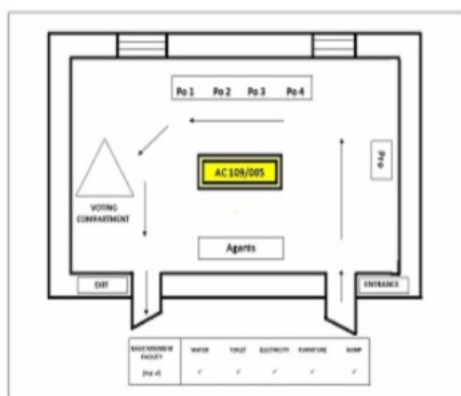

নির্বাচক নিবন্ধন আধিকারিকের স্বাক্ষর

Nazri Naksha

Google Map View

Polling Station Building Front View

Polling Station Front View

Cad View

Key MAP View

বিধানসভা নির্বাচনক্ষেত্রের নং, নাম : 109-খড়দহ
ভাগ নং, নাম : 1-গোবিন্দ চ্যাটার্জী রোড (বড় বাড়ী)