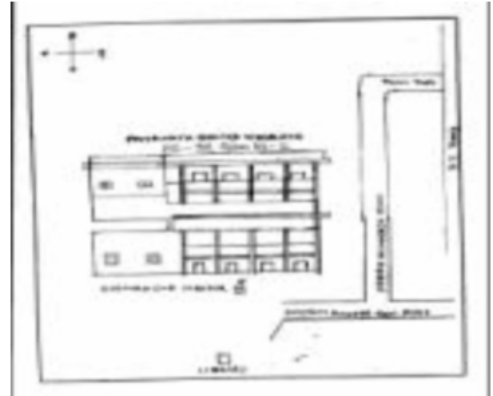

Key MAP View