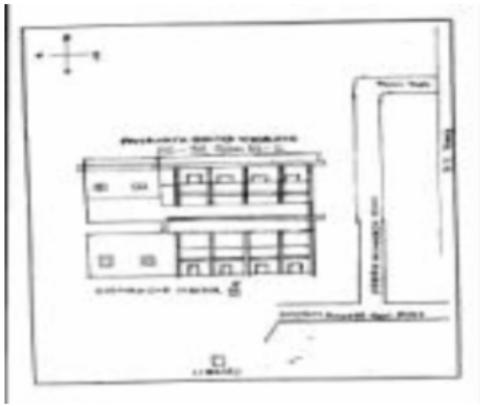

Nazri Naksha