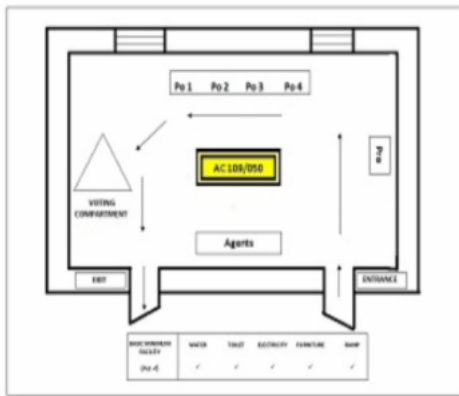

নির্বাচক নিবন্ধন আধিকারিকের স্বাক্ষর

Nazri Naksha

Google Map View

Polling Station Building Front View

Polling Station Front View

Cad View

Key MAP View

1 নাম : মঞ্জু অধিকারী স্বামীর নাম: শম্ভু অধিকারী বাড়ির নং : n0444 বয়স : 63 লিঙ্গ : মহিলা	WB/20/134/561569	2 নাম : তুলি বৈরাগী স্বামীর নাম: সুপ্রিয় বৈরাগী বাড়ির নং : n0507 বয়স : 34 লিঙ্গ : মহিলা	UWL1686658	3 নাম : শ্যামল কুমার ব্যানার্জী পিতার নাম: সুবোধ ব্যানার্জী বাড়ির নং : n0066 বয়স : 68 লিঙ্গ : পুরুষ	CDK3021417
4 নাম : মিন্কা ব্যানার্জী স্বামীর নাম: শ্যামল কুমার ব্যানার্জী বাড়ির নং : n0067 বয়স : 54 লিঙ্গ : মহিলা	CDK3021425	5 নাম : বাসন্তী ব্যানার্জী পিতার নাম: অমিয় ব্যানার্জী বাড়ির নং : n0498 বয়স : 52 লিঙ্গ : মহিলা	WB/20/134/567646	6 নাম : কোয়েল ভট্টাচার্য্য পিতার নাম: তপন কুমার ভট্টাচার্য্য বাড়ির নং : n0049 বয়স : 39 লিঙ্গ : মহিলা	CDK3732955
7 নাম : সুবল বিশ্বাস পিতার নাম: বামাচরন বিশ্বাস বাড়ির নং : n0441 বয়স : 80 লিঙ্গ : পুরুষ	UWL2130839	8 নাম : মিনতি বিশ্বাস স্বামীর নাম: সুবল বিশ্বাস বাড়ির নং : n0441 বয়স : 73 লিঙ্গ : মহিলা	UWL2130847	9 নাম : সুশান্ত বিশ্বাস পিতার নাম: সুবল বিশ্বাস বাড়ির নং : n0440 বয়স : 53 লিঙ্গ : পুরুষ	WB/20/134/573089
10 নাম : নন্দিতা চ্যাটার্জী স্বামীর নাম: কমল কুমার চ্যাটার্জী বাড়ির নং : n0451 বয়স : 77 লিঙ্গ : মহিলা	CKW2347771	11 নাম : মধুরিমা আচার্য্য স্বামীর নাম: তনয় আচার্য্য বাড়ির নং : 80 বয়স : 27 লিঙ্গ : মহিলা	UWL1620517	12 নাম : রীনা দাস স্বামীর নাম: সুভাষ দাস বাড়ির নং : n0431 বয়স : 60 লিঙ্গ : মহিলা	UWL1396233
13 নাম : সব্যসচী দাস পিতার নাম: নিখিল দাস বাড়ির নং : n0464 বয়স : 27 লিঙ্গ : পুরুষ	UWL1620269	14 নাম : রুমা দাস (বিশ্বাস) স্বামীর নাম: জয়ন্ত দাস বাড়ির নং : n0393 বয়স : 40 লিঙ্গ : মহিলা	CDK3021250	15 নাম : সীমা গঙ্গোপাধ্যায় স্বামীর নাম: বিমল চন্দ্র গঙ্গোপাধ্যায় বাড়ির নং : n0013 বয়স : 63 লিঙ্গ : মহিলা	CDK1701762
16 নাম : শিল্পী গঙ্গোপাধ্যায় পিতার নাম: সন্তোষ গঙ্গোপাধ্যায় বাড়ির নং : n0013 বয়স : 35 লিঙ্গ : মহিলা	UWL0833681	17 নাম : বীনা মিত্র স্বামীর নাম: রাখাল রঞ্জন মিত্র বাড়ির নং : n0440 বয়স : 77 লিঙ্গ : মহিলা	WB/19/132/288148	18 নাম : হিমাংশু মিত্র পিতার নাম: রাখাল রঞ্জন মিত্র বাড়ির নং : n0441 বয়স : 53 লিঙ্গ : পুরুষ	KVW1115716
19 নাম : রত্না মিত্র স্বামীর নাম: হিমাংশু মিত্র বাড়ির নং : n0441 বয়স : 46 লিঙ্গ : মহিলা	KVW2276475	20 নাম : বন্দনা মখার্জী স্বামীর নাম: পার্থাল মখার্জী বাড়ির নং : n0007 বয়স : 47 লিঙ্গ : মহিলা	UWL1396225	21 নাম : সুখেন মুখার্জী পিতার নাম: উত্তম মুখার্জী বাড়ির নং : n0014 বয়স : 35 লিঙ্গ : পুরুষ	UWL0833657
22 নাম : দেবরাজ নস্কর পিতার নাম: সুবল নস্কর বাড়ির নং : n0010 বয়স : 43 লিঙ্গ : পুরুষ	CDK1703628	23 নাম : মধুমিতা নস্কর মুখার্জী স্বামীর নাম: দেবরাজ নস্কর বাড়ির নং : n0448 বয়স : 38 লিঙ্গ : মহিলা	CDK3259124	24 নাম : পুষ্পা রানা পিতার নাম: দল বাহাদুর রানা বাড়ির নং : n0026 বয়স : 31 লিঙ্গ : মহিলা	UWL1121672
25 নাম : জবা সেন স্বামীর নাম: সুবীর সেন বাড়ির নং : n0428 বয়স : 52 লিঙ্গ : মহিলা	UWL1396217	26 নাম : বিশ্বকর্মা চৌধুরী পিতার নাম: চুনিলাল চৌধুরী বাড়ির নং : বয়স : 42 লিঙ্গ : পুরুষ	UWL1922764	27 নাম : সুশীলা চৌধুরী পিতার নাম: চুনিলাল চৌধুরী বাড়ির নং : বয়স : 36 লিঙ্গ : মহিলা	UWL1922574
28 নাম : ডলি চৌধুরী স্বামীর নাম: বিশ্বকর্মা চৌধুরী বাড়ির নং : বয়স : 32 লিঙ্গ : মহিলা	UWL1922632	29 নাম : বিদ্যাধর বেহেরা পিতার নাম: বলরাম বেহেরা বাড়ির নং : বয়স : 62 লিঙ্গ : পুরুষ	UWL1737683	30 নাম : আশা বেহেরা পিতার নাম: হরিকৃষ্ণা মল্লিক বাড়ির নং : বয়স : 58 লিঙ্গ : মহিলা	UWL1737691