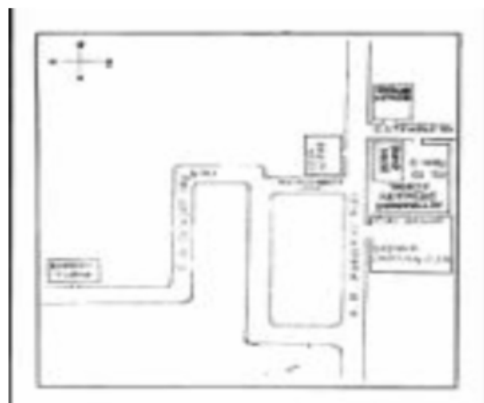

Nazri Naksha