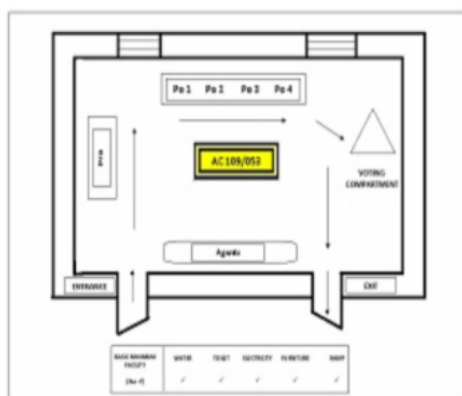

নির্বাচক নিবন্ধন আধিকারিকের স্বাক্ষর

Nazri Naksha

Google Map View

Polling Station Building Front View

Polling Station Front View

Cad View

Key MAP View

| | | | | | |
|--|------------------|--|------------------|--|------------------|
| 1 নাম : আকতারআলি হক পিতার নাম: নুরুল হক বাড়ির নং : 210 বয়স : 66 লিঙ্গ : পুরুষ ফটো উপলব্ধ | WB/20/134/585319 | 2 নাম : সায়দাখাতুন স্বামীর নাম: কৌশরআলি হক বাড়ির নং : 210 বয়স : 59 লিঙ্গ : মহিলা ফটো উপলব্ধ | CDK0942623 | 3 নাম : নাসরিন আরা বিবি পিতার নাম: কৌসর আলি হক বাড়ির নং : 210 বয়স : 42 লিঙ্গ : মহিলা ফটো উপলব্ধ | CDK3643194 |
| 4 নাম : জ্যাকি মহঃ পিতার নাম: কৌসর আলি হক বাড়ির নং : 210 বয়স : 39 লিঙ্গ : পুরুষ ফটো উপলব্ধ | CDK3643202 | 5 নাম : আনোয়ার আলি পিতার নাম: হক আখতার আলি বাড়ির নং : n0103 বয়স : 36 লিঙ্গ : পুরুষ ফটো উপলব্ধ | UWL1030774 | 6 নাম : সেখ সামিউল্লা পিতার নাম: সেখ আলিউল্লা বাড়ির নং : 51 বয়স : 66 লিঙ্গ : পুরুষ ফটো উপলব্ধ | WB/20/134/585712 |
| 7 নাম : আকবরআলি শেখ পিতার নাম: সেখ আলিউল্লা বাড়ির নং : 51 বয়স : 59 লিঙ্গ : পুরুষ ফটো উপলব্ধ | WB/20/134/585678 | 8 নাম : সেখ বুনু পিতার নাম: সেখ আলিউল্লা বাড়ির নং : 51 বয়স : 49 লিঙ্গ : পুরুষ ফটো উপলব্ধ | CDK3027893 | 9 নাম : জোহরা খাতুন পিতার নাম: সেখ আলিউল্লা বাড়ির নং : 51 বয়স : 61 লিঙ্গ : মহিলা ফটো উপলব্ধ | WB/20/134/585715 |
| 10 নাম : পুতুল দে স্বামীর নাম: তপন দে বাড়ির নং : jp/7/8/1 বয়স : 61 লিঙ্গ : মহিলা ফটো উপলব্ধ | UWL1397413 | 11 নাম : সেখ রাজু পিতার নাম: সামিউল্লা বাড়ির নং : 51 বয়স : 42 লিঙ্গ : পুরুষ ফটো উপলব্ধ | CDK3027919 | 12 নাম : পিংকী খাতুন পিতার নাম: সেখ মুহা বাড়ির নং : 51 বয়স : 33 লিঙ্গ : মহিলা ফটো উপলব্ধ | UWL1122563 |
| 13 নাম : আকতার পিতার নাম: হাদিশ মিয়া বাড়ির নং : 51 বয়স : 48 লিঙ্গ : মহিলা ফটো উপলব্ধ | CDK3028883 | 14 নাম : আকবারি খাতুন স্বামীর নাম: আজহার আলি হক বাড়ির নং : 51 বয়স : 45 লিঙ্গ : মহিলা ফটো উপলব্ধ | CDK1409879 | 15 নাম : আয়েশা খাতুন স্বামীর নাম: মুক্তার আলী শেখ বাড়ির নং : n0155 বয়স : 49 লিঙ্গ : মহিলা ফটো উপলব্ধ | CDK3508157 |
| 16 নাম : টাকলু মোল্লা মায়ের নাম: উজালা বিবি বাড়ির নং : 65 বয়স : 45 লিঙ্গ : পুরুষ ফটো উপলব্ধ | UWL1232883 | 17 নাম : ফতেমা বিবি স্বামীর নাম: টাকলু মোল্লা বাড়ির নং : n0170 বয়স : 39 লিঙ্গ : মহিলা ফটো উপলব্ধ | UWL1397249 | 18 নাম : নাদিম আকতার পিতার নাম: মহঃ নিমতুল্লাহ বাড়ির নং : n0186 বয়স : 49 লিঙ্গ : পুরুষ ফটো উপলব্ধ | WB/20/134/585264 |
| 19 নাম : পরভীন খাতুন স্বামীর নাম: রাজু সেখ বাড়ির নং : 51 বয়স : 30 লিঙ্গ : মহিলা ফটো উপলব্ধ | UWL1232826 | 20 নাম : আসগার আলি পিতার নাম: সানিউল্লা শেখ বাড়ির নং : n0122 বয়স : 39 লিঙ্গ : পুরুষ ফটো উপলব্ধ | UWL0835207 | 21 নাম : সেখ নিজামউদ্দিন পিতার নাম: সেখ আলাউদ্দিন বাড়ির নং : n0139 বয়স : 75 লিঙ্গ : পুরুষ ফটো উপলব্ধ | CDK3026648 |
| 22 নাম : সায়দাখাতুন স্বামীর নাম: সেখনিজামউদ্দিন বাড়ির নং : n0139 বয়স : 68 লিঙ্গ : মহিলা ফটো উপলব্ধ | WB/20/134/585297 | 23 নাম : সেখ রিয়াজউদ্দিন পিতার নাম: নিজামউদ্দিন বাড়ির নং : n0139 বয়স : 50 লিঙ্গ : পুরুষ ফটো উপলব্ধ | CDK1408640 | 24 নাম : মাহজবীন আরা স্বামীর নাম: সেখ রিয়াজউদ্দিন বাড়ির নং : n0139 বয়স : 39 লিঙ্গ : মহিলা ফটো উপলব্ধ | UWL1397280 |
| 25 নাম : সালাউদ্দিন সেখ পিতার নাম: নিজামুদ্দিন সেখ বাড়ির নং : n0139 বয়স : 41 লিঙ্গ : পুরুষ ফটো উপলব্ধ | CDK3508678 | 26 নাম : সিরাজউদ্দিন খান পিতার নাম: রুদন খান বাড়ির নং : n0140 বয়স : 69 লিঙ্গ : পুরুষ ফটো উপলব্ধ | WB/20/134/585221 | 27 নাম : নাসির আলি পিতার নাম: পীর মহম্মাদ বাড়ির নং : n0140 বয়স : 32 লিঙ্গ : পুরুষ ফটো উপলব্ধ | UWL1122613 |
| 28 নাম : সায়েলাবিবি স্বামীর নাম: সেখসিয়াজউদ্দিন বাড়ির নং : n0140 বয়স : 51 লিঙ্গ : মহিলা ফটো উপলব্ধ | WB/20/134/585803 | 29 নাম : আব্দুল কলাম পিতার নাম: সিরাজ মিয়া বাড়ির নং : 5 বয়স : 40 লিঙ্গ : পুরুষ ফটো উপলব্ধ | UWL1331024 | 30 নাম : মমতাজ খাতুন পিতার নাম: সিরাজ মিয়া বাড়ির নং : n0140 বয়স : 37 লিঙ্গ : মহিলা ফটো উপলব্ধ | UWL1331032 |