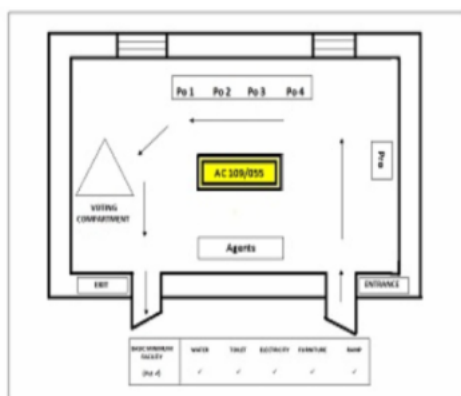

নির্বাচক নিবন্ধন আধিকারিকের স্বাক্ষর

Nazri Naksha

Google Map View

Polling Station Building Front View

Polling Station Front View

Cad View

Key MAP View

1 নাম : ভোকু শেখ পিতার নাম: মহম্মাদ আলি বাড়ির নং : n0029 বয়স : 63 লিঙ্গ : পুরুষ ফটো উপলব্ধ	WB/20/134/603326	2 নাম : সোনা শেখ পিতার নাম: মহম্মাদ আলি বাড়ির নং : n0029 বয়স : 59 লিঙ্গ : পুরুষ ফটো উপলব্ধ	CDK0967232	3 নাম : শৈলেন্দ্র কুমার বা পিতার নাম: পশুপতি বা বাড়ির নং : n0029 বয়স : 51 লিঙ্গ : পুরুষ ফটো উপলব্ধ	UWL1397892
4 নাম : রুপা বা স্বামীর নাম: শৈলেন্দ্র কুমার বা বাড়ির নং : n0029 বয়স : 49 লিঙ্গ : মহিলা ফটো উপলব্ধ	UWL1397884	5 নাম : বেবি বেগম স্বামীর নাম: আবদুল আজিজ সেখ বাড়ির নং : 398 বয়স : 67 লিঙ্গ : মহিলা ফটো উপলব্ধ	WB/20/134/603476	6 নাম : দেবজ্যোতি মুখার্জি পিতার নাম: কিরীটা মোহন মুখার্জি বাড়ির নং : রানি গ্যালাক্সি অপার্টমেন্ট, 3র বয়স : 32 লিঙ্গ : পুরুষ ফটো উপলব্ধ	INB1822691
7 নাম : আমীরউম্মিনসা স্বামীর নাম: সদরউদ্দিন সেখ বাড়ির নং : 177 বয়স : 75 লিঙ্গ : মহিলা ফটো উপলব্ধ	WB/20/134/603398	8 নাম : নইমউদ্দিন সেখ পিতার নাম: সদরউদ্দিন সেখ বাড়ির নং : 177 বয়স : 51 লিঙ্গ : পুরুষ ফটো উপলব্ধ	WB/20/134/603094	9 নাম : সোকেরা খাতুন স্বামীর নাম: শেখ কুদ্দুশ বাড়ির নং : 161/100 বয়স : 63 লিঙ্গ : মহিলা ফটো উপলব্ধ	WB/20/134/603497
10 নাম : শেখ মোমিন পিতার নাম: শেখ রওসন আলি বাড়ির নং : 186 বয়স : 67 লিঙ্গ : পুরুষ ফটো উপলব্ধ	CDK0970335	11 নাম : আমিন শেখ পিতার নাম: রওসন আলি শেখ বাড়ির নং : 186 বয়স : 65 লিঙ্গ : পুরুষ ফটো উপলব্ধ	WB/20/134/603305	12 নাম : রীণা স্বামীর নাম: আমিন শেখ বাড়ির নং : 186 বয়স : 55 লিঙ্গ : মহিলা ফটো উপলব্ধ	WB/20/134/603468
13 নাম : জোবেদা স্বামীর নাম: মোমিন শেখ বাড়ির নং : 186 বয়স : 56 লিঙ্গ : মহিলা ফটো উপলব্ধ	WB/20/134/603512	14 নাম : তসলিমা বেগম স্বামীর নাম: শেখ মকবুল মহম্মাদ বাড়ির নং : 180 বয়স : 68 লিঙ্গ : মহিলা ফটো উপলব্ধ	WB/20/134/603145	15 নাম : শেখ মামুদা খাতুন পিতার নাম: শেখ মকবুল মহম্মাদ বাড়ির নং : 180 বয়স : 46 লিঙ্গ : মহিলা ফটো উপলব্ধ	CDK3513546
16 নাম : শিরাজুল শেখ পিতার নাম: ওলিমহম্মাদ বাড়ির নং : 182 বয়স : 69 লিঙ্গ : পুরুষ ফটো উপলব্ধ	WB/20/134/603407	17 নাম : শেখ রাজীব পিতার নাম: শেখ আব্দুল আজীজ বাড়ির নং : 182 বয়স : 50 লিঙ্গ : পুরুষ ফটো উপলব্ধ	CDK3513579	18 নাম : শেখ রাজিয়া স্বামীর নাম: শেখ রাজীব বাড়ির নং : 182 বয়স : 43 লিঙ্গ : মহিলা ফটো উপলব্ধ	UWL1233923
19 নাম : রওনাক আরা বেগম স্বামীর নাম: ইয়াসিন শেখ বাড়ির নং : 54 বয়স : 72 লিঙ্গ : মহিলা ফটো উপলব্ধ	WB/20/134/603199	20 নাম : রখেস শেখ পিতার নাম: ইয়াসিন শেখ বাড়ির নং : 54 বয়স : 52 লিঙ্গ : পুরুষ ফটো উপলব্ধ	UWL2240414	21 নাম : সেরিনা সেখ স্বামীর নাম: রাখেশ শেখ বাড়ির নং : 54 বয়স : 48 লিঙ্গ : মহিলা ফটো উপলব্ধ	CDK3645595
22 নাম : রাবিয়া বেগম স্বামীর নাম: শেখ রাজীব বাড়ির নং : 54 বয়স : 39 লিঙ্গ : মহিলা ফটো উপলব্ধ	UWL0224253	23 নাম : জাহানারা স্বামীর নাম: রহমান শেখ বাড়ির নং : n0042 বয়স : 65 লিঙ্গ : মহিলা ফটো উপলব্ধ	WB/20/134/603131	24 নাম : সেখ নাসির পিতার নাম: রহমান শেখ বাড়ির নং : n0042 বয়স : 44 লিঙ্গ : পুরুষ ফটো উপলব্ধ	CDK1662857
25 নাম : ফিরোজউদ্দিন শেখ পিতার নাম: মৈনউদ্দিন শেখ বাড়ির নং : n0043 বয়স : 63 লিঙ্গ : পুরুষ ফটো উপলব্ধ	WB/20/134/603084	26 নাম : এস কে ফিরোজা পিতার নাম: এস কে ফিরোজউদ্দিন বাড়ির নং : 147/93A বয়স : 31 লিঙ্গ : মহিলা ফটো উপলব্ধ	UWL1233824	27 নাম : শেখ রেমা পিতার নাম: শেখ আমিন বাড়ির নং : 161/100 বয়স : 36 লিঙ্গ : মহিলা ফটো উপলব্ধ	UWL0225318
# 28 নাম : শেখ জেসমিন পিতার নাম: শেখ মোমিন বাড়ির নং : 161/100 বয়স : 38 লিঙ্গ : মহিলা ফটো উপলব্ধ	UWL0225326	29 নাম : শেখ রেজিনা পিতার নাম: শেখ রহমান বাড়ির নং : 146/93 বয়স : 44 লিঙ্গ : মহিলা ফটো উপলব্ধ	CDK3735123	30 নাম : সাহিদা বেগম স্বামীর নাম: মহঃ ছোটে বাড়ির নং : n0092 বয়স : 69 লিঙ্গ : মহিলা ফটো উপলব্ধ	WB/20/134/612363