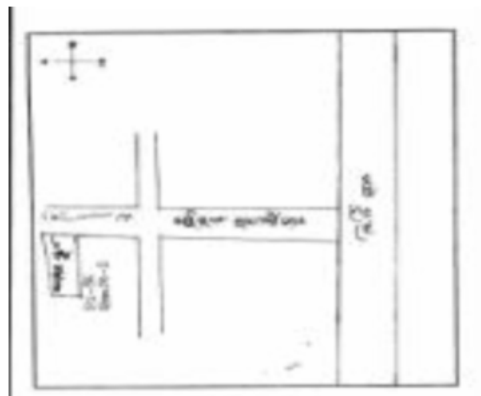

নির্বাচক নিবন্ধন আধিকারিকের স্বাক্ষর

Nazri Naksha

Google Map View

Polling Station Building Front View

Polling Station Front View

Cad View

Key MAP View

1	UWL1836113	নাম : রামপ্রসাদ দাস পিতার নাম: নিমাই দাস বাড়ির নং : n0036 বয়স : 60 লিঙ্গ : পুরুষ	ফটো উপলব্ধ	2	CDK1704857	নাম : রঞ্জিত অধিকারী পিতার নাম: নিগুপদ অধিকারী বাড়ির নং : n0076 বয়স : 55 লিঙ্গ : পুরুষ	ফটো উপলব্ধ	3	CDK3513959	নাম : গজরাজ ভূমি পিতার নাম: রঘুরাজ ভূমি বাড়ির নং : n0044 বয়স : 80 লিঙ্গ : পুরুষ	ফটো উপলব্ধ
4	CDK3513967	নাম : উষা ভূমি স্বামীর নাম: গজরাজ ভূমি বাড়ির নং : n0044 বয়স : 64 লিঙ্গ : মহিলা	ফটো উপলব্ধ	5	KVW1133792	নাম : অভিজিৎ চন্দ পিতার নাম: সুনীল চন্দ বাড়ির নং : n0306 বয়স : 48 লিঙ্গ : পুরুষ	ফটো উপলব্ধ	6	CDK3735248	নাম : রথীন দাস মায়ের নাম: প্রতিমা দাস বাড়ির নং : n0090 বয়স : 48 লিঙ্গ : পুরুষ	ফটো উপলব্ধ
7	CDK3645686	নাম : অজয় দাস পিতার নাম: জহর দাস বাড়ির নং : 110 বয়স : 43 লিঙ্গ : পুরুষ	ফটো উপলব্ধ	8	UWL1512441	নাম : পায়েল দাস স্বামীর নাম: রথীন দাস বাড়ির নং : n0090 বয়স : 32 লিঙ্গ : মহিলা	ফটো উপলব্ধ	9	CDK3514726	নাম : কাজল দত্ত পিতার নাম: সমতুল দত্ত বাড়ির নং : n0010 বয়স : 53 লিঙ্গ : পুরুষ	ফটো উপলব্ধ
10	CDK1700160	নাম : জ্যোৎস্না দত্ত স্বামীর নাম: কাজল দত্ত বাড়ির নং : n0033 বয়স : 47 লিঙ্গ : মহিলা	ফটো উপলব্ধ	11	UWL1621556	নাম : শঙ্কর দোলই পিতার নাম: রঘুনাথ দোলই বাড়ির নং : n0359 বয়স : 51 লিঙ্গ : পুরুষ	ফটো উপলব্ধ	12	UWL1621549	নাম : সরস্বতী দোলই স্বামীর নাম: শঙ্কর দোলই বাড়ির নং : n0358 বয়স : 45 লিঙ্গ : মহিলা	ফটো উপলব্ধ
13	UWL1730977	নাম : মৌসুমী দোলই পিতার নাম: শঙ্কর দোলই বাড়ির নং : n0387 বয়স : 26 লিঙ্গ : মহিলা	ফটো উপলব্ধ	14	WB/20/134/567718	নাম : অলোক নাথ গোস্বামী পিতার নাম: সত্যহরি গোস্বামী বাড়ির নং : n0376 বয়স : 58 লিঙ্গ : পুরুষ	ফটো উপলব্ধ	15	CDK1704774	নাম : করুণা গোস্বামী স্বামীর নাম: অলোক নাথ গোস্বামী বাড়ির নং : n0375 বয়স : 49 লিঙ্গ : মহিলা	ফটো উপলব্ধ
16	WB/20/134/600532	নাম : অশোক হালদার পিতার নাম: শম্ভু হালদার বাড়ির নং : n0017 বয়স : 52 লিঙ্গ : পুরুষ	ফটো উপলব্ধ	17	BGN1089085	নাম : বুমা কর্মকার (রায়) স্বামীর নাম: রতন কর্মকার বাড়ির নং : n0291 বয়স : 46 লিঙ্গ : মহিলা	ফটো উপলব্ধ	18	UWL1694256	নাম : সোনালী খাঁড়া মায়ের নাম: অনিতা খাঁড়া বাড়ির নং : n0386 বয়স : 27 লিঙ্গ : মহিলা	ফটো উপলব্ধ
19	BHR3238060	নাম : মৌ মজুমদার স্বামীর নাম: দিব্যেন্দু মজুমদার বাড়ির নং : বি.ডি.সোপান বয়স : 41 লিঙ্গ : মহিলা	ফটো উপলব্ধ	20	CDK0804872	নাম : তারা মজুমদার স্বামীর নাম: নারায়ণ মজুমদার বাড়ির নং : n0079 বয়স : 70 লিঙ্গ : মহিলা	ফটো উপলব্ধ	21	UWL1123389	নাম : অর্ক মিত্র পিতার নাম: শ্যামল কুমার মিত্র বাড়ির নং : n0028 বয়স : 33 লিঙ্গ : পুরুষ	ফটো উপলব্ধ
22	WB/20/134/600372	নাম : সজল মন্ডল পিতার নাম: মানিক মন্ডল বাড়ির নং : n0017 বয়স : 50 লিঙ্গ : পুরুষ	ফটো উপলব্ধ	23	UWL0925974	নাম : পূর্ণিমা মন্ডল স্বামীর নাম: অসীম মন্ডল বাড়ির নং : n0033 বয়স : 48 লিঙ্গ : মহিলা	ফটো উপলব্ধ	24	CDK3042330	নাম : পূর্ণিমা মুখার্জী স্বামীর নাম: প্রানতোষ মুখার্জী বাড়ির নং : n0071 বয়স : 65 লিঙ্গ : মহিলা	ফটো উপলব্ধ
25	BHR3232436	নাম : লিপিকা দাস পিতার নাম: কাব্যকান্ত দাস বাড়ির নং : 32 বয়স : 40 লিঙ্গ : মহিলা	ফটো উপলব্ধ	26	CDK3514395	নাম : বনদেব মুখার্জী পিতার নাম: দেবেন্দ্রনাথ মুখার্জী বাড়ির নং : n0030 বয়স : 62 লিঙ্গ : পুরুষ	ফটো উপলব্ধ	27	CDK3514403	নাম : উমা মুখার্জী স্বামীর নাম: বনদেব মুখার্জী বাড়ির নং : n0030 বয়স : 57 লিঙ্গ : মহিলা	ফটো উপলব্ধ
28	CDK3513942	নাম : পদ্ম পাল স্বামীর নাম: মেথর পাল বাড়ির নং : n0066 বয়স : 79 লিঙ্গ : মহিলা	ফটো উপলব্ধ	29	WB/25/174/309396	নাম : সনৎ পাল পিতার নাম: মেথর পাল বাড়ির নং : n0066 বয়স : 66 লিঙ্গ : পুরুষ	ফটো উপলব্ধ	30	WB/20/134/603522	নাম : শীলা পাল স্বামীর নাম: কমল কৃষ্ণ পাল বাড়ির নং : n0105 বয়স : 65 লিঙ্গ : মহিলা	ফটো উপলব্ধ