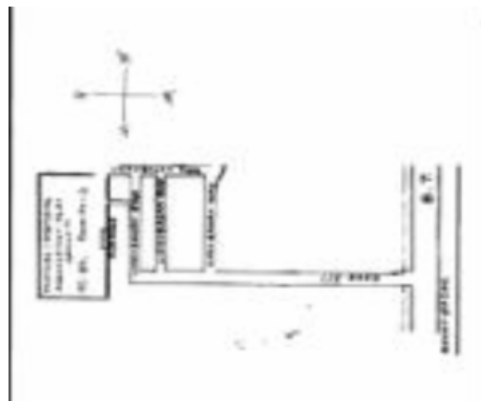

নির্বাচক নিবন্ধন আধিকারিকের স্বাক্ষর

Nazri Naksha

Google Map View

Polling Station Building Front View

Polling Station Front View

Cad View

Key MAP View

1 নাম : শর্মিলা চৌধুরী অন্যান্য: সানি চৌধুরী বাড়ির নং : বয়স : 55 লিঙ্গ : মহিলা	UWL1741156 ফটো উপলব্ধ	2 নাম : কল্যাণ কুমার দাস পিতার নাম: বীরেন্দ্র মোহন দাস বাড়ির নং : n0043 বয়স : 69 লিঙ্গ : পুরুষ	CDK3263019 ফটো উপলব্ধ	3 নাম : অনিমা দাস স্বামীর নাম: কল্যাণ দাস বাড়ির নং : n0042 বয়স : 63 লিঙ্গ : মহিলা	CDK3263001 ফটো উপলব্ধ
4 নাম : রাজ হাজরা পিতার নাম: দেবদাস হাজরা বাড়ির নং : n0268 বয়স : 39 লিঙ্গ : পুরুষ	UWL1622240 ফটো উপলব্ধ	5 নাম : দীপ্তক হাজরা পিতার নাম: দেবদাস হাজরা বাড়ির নং : n0269 বয়স : 31 লিঙ্গ : পুরুষ	UWL1622257 ফটো উপলব্ধ	6 নাম : সৈয়দ সোহেল ইসলাম পিতার নাম: সাজ্জাতুল ইসলাম সৈয়দ বাড়ির নং : n0272 বয়স : 28 লিঙ্গ : পুরুষ	UWL1622281 ফটো উপলব্ধ
7 নাম : জয়ন্ত কুমার মিশ্র পিতার নাম: সুধাংশু শেখর মিশ্র বাড়ির নং : n0001 বয়স : 41 লিঙ্গ : পুরুষ	UWL0243949 ফটো উপলব্ধ	8 নাম : গীতা সরকার স্বামীর নাম: বিপ্লব সরকার বাড়ির নং : n0223 বয়স : 58 লিঙ্গ : মহিলা	WB/20/134/552358 ফটো উপলব্ধ	9 নাম : হরাদন দাস মায়ের নাম: দুলাল চন্দ্র দাস বাড়ির নং : বয়স : 47 লিঙ্গ : পুরুষ	UWL1741164 ফটো উপলব্ধ
10 নাম : ডেভিড লামা পিতার নাম: পাসন লামা বাড়ির নং : বয়স : 39 লিঙ্গ : পুরুষ	UWL1905751 ফটো উপলব্ধ	11 নাম : সৌরিশ মন্ডল পিতার নাম: জ্যোতির্ময় মন্ডল বাড়ির নং : বয়স : 26 লিঙ্গ : পুরুষ	UWL1741172 ফটো উপলব্ধ	12 নাম : সঞ্জয় সেন পিতার নাম: পার্থ সেন বাড়ির নং : বয়স : 27 লিঙ্গ : পুরুষ	UWL1741180 ফটো উপলব্ধ
13 নাম : রোবার্ট লামা মায়ের নাম: শিপ্রা লামা বাড়ির নং : 01 বয়স : 44 লিঙ্গ : পুরুষ	UWL2120657 ফটো উপলব্ধ	14 নাম : হ্যারিয়েট তিরকী পিতার নাম: ফ্লোরা তিরকী বাড়ির নং : 5/ই বয়স : 46 লিঙ্গ : মহিলা	UWL1905637 ফটো উপলব্ধ	15 নাম : স্বপ্না রায় স্বামীর নাম: আশীষ রায় বাড়ির নং : ১২ বয়স : 61 লিঙ্গ : মহিলা	UWL1959659 ফটো উপলব্ধ
16 নাম : লাবনী মন্ডল পিতার নাম: লক্ষণ মন্ডল বাড়ির নং : 19/1 বয়স : 43 লিঙ্গ : মহিলা	UWL1872514 ফটো উপলব্ধ	17 নাম : সৌমী মন্ডল মায়ের নাম: লক্ষণ মন্ডল বাড়ির নং : 19/1 বয়স : 34 লিঙ্গ : মহিলা	UWL1849397 ফটো উপলব্ধ	18 নাম : লক্ষণ মন্ডল পিতার নাম: ক্ষুদিরাম মন্ডল বাড়ির নং : 19/1 বয়স : 69 লিঙ্গ : পুরুষ	UWL1941533 ফটো উপলব্ধ
19 নাম : মনীষা মন্ডল স্বামীর নাম: লক্ষণ মন্ডল বাড়ির নং : 19/1 বয়স : 63 লিঙ্গ : মহিলা	UWL1941962 ফটো উপলব্ধ	20 নাম : ইন্দ্রিমা ঘোষ স্বামীর নাম: তপন কুমার ঘোষ বাড়ির নং : 29/28 বয়স : 60 লিঙ্গ : মহিলা	CDK2584225 ফটো উপলব্ধ	21 নাম : বিনীতা সিং পিতার নাম: গিরীশ পাল সিং বাড়ির নং : 38 বয়স : 45 লিঙ্গ : মহিলা	UWL2087385 ফটো উপলব্ধ
22 নাম : অরিন্দিত দে পিতার নাম: রতন দে বাড়ির নং : 53 বয়স : 21 লিঙ্গ : পুরুষ	UWL2150852 ফটো উপলব্ধ	23 নাম : শ্রাবনী দে পিতার নাম: খোকন দে বাড়ির নং : 68/53/1 বয়স : 21 লিঙ্গ : মহিলা	UWL2146348 ফটো উপলব্ধ	24 নাম : পিংকি চৌধুরী মন্ডল স্বামীর নাম: বিপ্লব মন্ডল বাড়ির নং : 74 বয়স : 38 লিঙ্গ : মহিলা	UWL1024504 ফটো উপলব্ধ
25 নাম : দিয়া মন্ডল পিতার নাম: সুভাষ চন্দ্র মন্ডল বাড়ির নং : 74 থানা রোড বয়স : 27 লিঙ্গ : মহিলা	UWL1622299 ফটো উপলব্ধ	26 নাম : অয়নীল নন্দী পিতার নাম: অশোক কুমার নন্দী বাড়ির নং : 78 বয়স : 24 লিঙ্গ : পুরুষ	UWL1872472 ফটো উপলব্ধ	27 নাম : তাপস পাত্র পিতার নাম: ভোলানাথ পাত্র বাড়ির নং : 79/63 বয়স : 57 লিঙ্গ : পুরুষ	UWL1838879 ফটো উপলব্ধ
28 নাম : কাজল পাত্র স্বামীর নাম: তাপস পাত্র বাড়ির নং : 79/63 বয়স : 51 লিঙ্গ : মহিলা	CDK3029584 ফটো উপলব্ধ	# 29 নাম : কালীপদ রায় পিতার নাম: ননী গোপাল রায় বাড়ির নং : 79/63 বয়স : 68 লিঙ্গ : পুরুষ	LLH2781060 ফটো উপলব্ধ	30 নাম : শম্পা রায় স্বামীর নাম: কালীপদ রায় বাড়ির নং : 79/63 বয়স : 59 লিঙ্গ : মহিলা	LLH2781052 ফটো উপলব্ধ