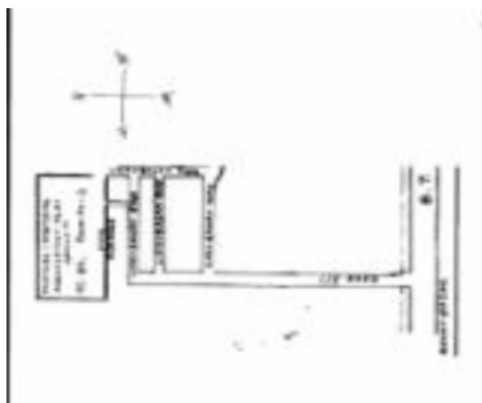

Nazri Naksha