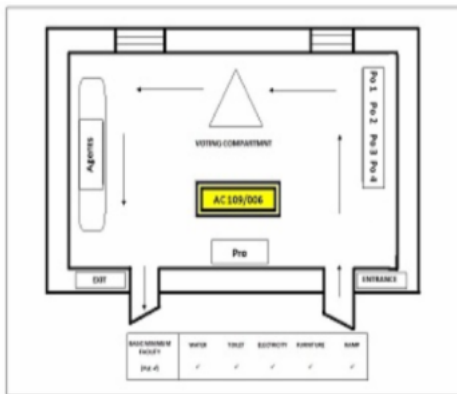

নির্বাচক নিবন্ধন আধিকারিকের স্বাক্ষর

Nazri Naksha

Google Map View

Polling Station Building Front View

Polling Station Front View

Cad View

Key MAP View

1 নাম : শেখ হোসেন পিতার নাম: শেখ ওহাব গোনী বাড়ির নং : n0065 বয়স : 81 লিঙ্গ : পুরুষ	UWL1939172 ফটো উপলব্ধ	2 নাম : শেখ আবদুল রাজ্জাক পিতার নাম: শেখ লোকমান বাড়ির নং : n0067 বয়স : 73 লিঙ্গ : পুরুষ	UWL2181519 ফটো উপলব্ধ	3 নাম : ফাতমা বিবি স্বামীর নাম: আব্দুল রসিদ বাড়ির নং : n0611 বয়স : 68 লিঙ্গ : মহিলা	UWL1609478 ফটো উপলব্ধ
4 নাম : শেখ হায়দার পিতার নাম: শেখ মহম্মদ আলি বাড়ির নং : n0077 বয়স : 63 লিঙ্গ : পুরুষ	UWL1382795 ফটো উপলব্ধ	5 নাম : মহঃ আসলাম পিতার নাম: মহঃ হাবিব বাড়ির নং : n0017 বয়স : 62 লিঙ্গ : পুরুষ	WB/20/134/747514 ফটো উপলব্ধ	6 নাম : রমেশা বিবি স্বামীর নাম: শেখ মনসুর আলী বাড়ির নং : n0148 বয়স : 63 লিঙ্গ : মহিলা	UWL0018747 ফটো উপলব্ধ
7 নাম : শেখ রমজান আলি পিতার নাম: শেখ জামাল বাড়ির নং : n0048 বয়স : 60 লিঙ্গ : পুরুষ	CDK3562097 ফটো উপলব্ধ	8 নাম : মেহেরুন নেসা স্বামীর নাম: ইজরায়েল আনসারি বাড়ির নং : n0608 বয়স : 58 লিঙ্গ : মহিলা	UWL1609445 ফটো উপলব্ধ	9 নাম : শেখ আনসার আলি পিতার নাম: শেখ সামসের আলি বাড়ির নং : n0064 বয়স : 57 লিঙ্গ : পুরুষ	WB/20/134/747002 ফটো উপলব্ধ
10 নাম : রাবিয়া বিবি স্বামীর নাম: শেখ রোমজান আলি বাড়ির নং : n0097 বয়স : 57 লিঙ্গ : মহিলা	UWL1819440 ফটো উপলব্ধ	11 নাম : শাহনাজ বেগম স্বামীর নাম: মহঃ আখতার বাড়ির নং : n0060 বয়স : 56 লিঙ্গ : মহিলা	CDK1670538 ফটো উপলব্ধ	12 নাম : শেখঃ মহ বাসীর পিতার নাম: শেখ সৈয়দ মহাম্মাদ বাড়ির নং : n0119 বয়স : 55 লিঙ্গ : পুরুষ	UWL1819416 ফটো উপলব্ধ
13 নাম : শেখ জাকির হোসেন পিতার নাম: শেখ এলাই বক্স বাড়ির নং : n0020 বয়স : 55 লিঙ্গ : পুরুষ	WB/20/134/747038 ফটো উপলব্ধ	14 নাম : শেখ আব্দুল রফিক পিতার নাম: শেখ লোকমান বাড়ির নং : n0067 বয়স : 55 লিঙ্গ : পুরুষ	CDK3562048 ফটো উপলব্ধ	15 নাম : জরিলা বিবি স্বামীর নাম: মহঃ ইউসুফ বাড়ির নং : n0028 বয়স : 55 লিঙ্গ : মহিলা	CDK3657574 ফটো উপলব্ধ
16 নাম : সুফিয়া খাতুন স্বামীর নাম: নুর ইসলাম বাড়ির নং : n0047 বয়স : 55 লিঙ্গ : মহিলা	UWL1819176 ফটো উপলব্ধ	17 নাম : আকতার আলী পিতার নাম: আব্দুল রসিদ বাড়ির নং : n0607 বয়স : 54 লিঙ্গ : পুরুষ	UWL1609437 ফটো উপলব্ধ	18 নাম : রশিদা বিবি স্বামীর নাম: শেখ বাবুল্লাহ বাড়ির নং : n0663 বয়স : 53 লিঙ্গ : মহিলা	UWL1735166 ফটো উপলব্ধ
19 নাম : হাসিনা খাতুন স্বামীর নাম: শেখ হায়দার বাড়ির নং : n0622 বয়স : 54 লিঙ্গ : মহিলা	WB/20/134/753217 ফটো উপলব্ধ	20 নাম : মজিনা বিবি স্বামীর নাম: শেখ মফিজুল বাড়ির নং : n0616 বয়স : 53 লিঙ্গ : মহিলা	UWL1609528 ফটো উপলব্ধ	21 নাম : শেখ আরিফুল ইসলাম পিতার নাম: মুজিবুর রহমান বাড়ির নং : n0084 বয়স : 52 লিঙ্গ : পুরুষ	WB/20/134/747423 ফটো উপলব্ধ
22 নাম : রাফিজা বিবি স্বামীর নাম: শেখ আফসার আলী বাড়ির নং : n0076 বয়স : 51 লিঙ্গ : মহিলা	GGC2268407 ফটো উপলব্ধ	23 নাম : শেখ সানোয়ার আলি পিতার নাম: শেখ সামসের আলি বাড়ির নং : n0064 বয়স : 50 লিঙ্গ : পুরুষ	WB/20/134/747011 ফটো উপলব্ধ	24 নাম : মর্জিনা বিবি স্বামীর নাম: আকবর আলি বাড়ির নং : n0037 বয়স : 50 লিঙ্গ : মহিলা	WB/20/134/747281 ফটো উপলব্ধ
25 নাম : সাজাতুন নেশা স্বামীর নাম: মোহাম্মদ সমিরুদ্দিন শাহ বাড়ির নং : n0007 বয়স : 50 লিঙ্গ : মহিলা	UWL1946078 ফটো উপলব্ধ	26 নাম : শেখ সফিউল ইসলাম পিতার নাম: শেখ নুর মহম্মদ বাড়ির নং : n0042 বয়স : 49 লিঙ্গ : পুরুষ	CDK2654754 ফটো উপলব্ধ	27 নাম : আসলাম আলী পিতার নাম: আব্দুল রশিদ বাড়ির নং : n0609 বয়স : 46 লিঙ্গ : পুরুষ	UWL1609452 ফটো উপলব্ধ
28 নাম : শেখ জাহিরউদ্দিন পিতার নাম: শেখ নুরুদ্দিন বাড়ির নং : 37/বি বয়স : 45 লিঙ্গ : পুরুষ	CDK3562030 ফটো উপলব্ধ	29 নাম : সেরিনা খাতুন পিতার নাম: নুর মহম্মদ বাড়ির নং : n0042 বয়স : 46 লিঙ্গ : মহিলা	CDK2654747 ফটো উপলব্ধ	30 নাম : জাহানারা খাতুন পিতার নাম: শেখ হারুন বাড়ির নং : n0117 বয়স : 46 লিঙ্গ : মহিলা	UWL0020081 ফটো উপলব্ধ