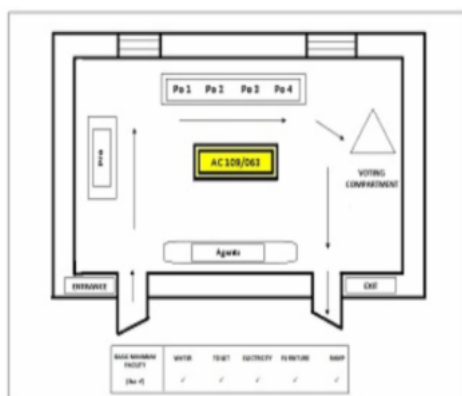

নির্বাচক নিবন্ধন আধিকারিকের স্বাক্ষর

Nazri Naksha

Google Map View

Polling Station Building Front View

Polling Station Front View

Cad View

Key MAP View

1 নাম : কৌশল্যা দেবী স্বামীর নাম: রাজকুমার সাহানি বাড়ির নং : n0340 বয়স : 42 লিঙ্গ : মহিলা	UWL1623032 ফটো উপলব্ধ	Q 2 নাম : রীনা সাহা স্বামীর নাম: অশোক সাহা বাড়ির নং : 58A বয়স : 42 লিঙ্গ : মহিলা	UWL1514983 ফটো উপলব্ধ	3 নাম : অশোক সাহা পিতার নাম: সুধীর সাহা বাড়ির নং : 58A বয়স : 41 লিঙ্গ : পুরুষ	UWL1514991 ফটো উপলব্ধ
4 নাম : চন্দন অধিকারী পিতার নাম: ভগবান অধিকারী বাড়ির নং : 686 বয়স : 66 লিঙ্গ : পুরুষ	WB/20/134/612839 ফটো উপলব্ধ	5 নাম : মানিক অধিকারী পিতার নাম: চন্দন অধিকারী বাড়ির নং : 686 বয়স : 44 লিঙ্গ : পুরুষ	CDK1414291 ফটো উপলব্ধ	6 নাম : কার্তিক অধিকারী পিতার নাম: চন্দন অধিকারী বাড়ির নং : 686 বয়স : 41 লিঙ্গ : পুরুষ	CDK3046133 ফটো উপলব্ধ
7 নাম : শিবানী অধিকারী পিতার নাম: পুষ্প অধিকারী বাড়ির নং : n0348 বয়স : 37 লিঙ্গ : মহিলা	UWL1623115 ফটো উপলব্ধ	8 নাম : শেফালী অধিকারী স্বামীর নাম: অনিল অধিকারী বাড়ির নং : n0189 বয়স : 72 লিঙ্গ : মহিলা	UWL1822659 ফটো উপলব্ধ	Q 9 নাম : প্রশান্ত অধিকারী পিতার নাম: অনিল অধিকারী বাড়ির নং : বয়স : 54 লিঙ্গ : পুরুষ	UWL1845056 ফটো উপলব্ধ
10 নাম : মীনাক্ষী অধিকারী স্বামীর নাম: প্রশান্ত অধিকারী বাড়ির নং : n0383 বয়স : 55 লিঙ্গ : মহিলা	UWL1844695 ফটো উপলব্ধ	11 নাম : সুসান্ত অধিকারী পিতার নাম: অনিল অধিকারী বাড়ির নং : 77/2 বয়স : 50 লিঙ্গ : পুরুষ	UWL1913250 ফটো উপলব্ধ	12 নাম : সুসান্তা নন্দী স্বামীর নাম: অরিন্দম নন্দী বাড়ির নং : এন0077 বয়স : 31 লিঙ্গ : মহিলা	ZSG1746965 ফটো উপলব্ধ
13 নাম : স্মৃতি আইচ স্বামীর নাম: অমর আইচ বাড়ির নং : n0116 বয়স : 64 লিঙ্গ : মহিলা	WB/20/134/612884 ফটো উপলব্ধ	14 নাম : সোমা আইচ স্বামীর নাম: চন্দন আইচ বাড়ির নং : n0116 বয়স : 45 লিঙ্গ : মহিলা	UWL0254524 ফটো উপলব্ধ	15 নাম : চন্দন আইচ পিতার নাম: অমর আইচ বাড়ির নং : n0116 বয়স : 50 লিঙ্গ : পুরুষ	WB/20/134/612810 ফটো উপলব্ধ
16 নাম : মধুমিতা মাজী মায়ের নাম: লতা বালা মাজী বাড়ির নং : 000 বয়স : 21 লিঙ্গ : মহিলা	UWL2149607 ফটো উপলব্ধ	17 নাম : তানিশা আইচ পিতার নাম: চন্দন আইচ বাড়ির নং : n0116 বয়স : 21 লিঙ্গ : মহিলা	UWL2224319 ফটো উপলব্ধ	18 নাম : অঞ্জলী আগরওয়াল মায়ের নাম: সারদা দেবী আগরওয়াল বাড়ির নং : 48/এ বয়স : 32 লিঙ্গ : মহিলা	UWL1125236 ফটো উপলব্ধ
19 নাম : কৃষ্ণা আচার্য্য স্বামীর নাম: পবন আচার্য্য বাড়ির নং : n0038 বয়স : 59 লিঙ্গ : মহিলা	WB/20/134/612674 ফটো উপলব্ধ	20 নাম : পবন কুমার আচার্য্য পিতার নাম: মানিক লাল আচার্য্য বাড়ির নং : n0038 বয়স : 63 লিঙ্গ : পুরুষ	CDK1705193 ফটো উপলব্ধ	21 নাম : চিরঞ্জিত আচার্য্য পিতার নাম: পবন কুমার আচার্য্য বাড়ির নং : n0038 বয়স : 39 লিঙ্গ : পুরুষ	CDK3735727 ফটো উপলব্ধ
22 নাম : আশা ওঁরাও স্বামীর নাম: মান্দো ওঁরাও বাড়ির নং : 689 বয়স : 46 লিঙ্গ : মহিলা	CDK3646064 ফটো উপলব্ধ	23 নাম : মেঙ্গো ওঁরাও পিতার নাম: গোয়েন্দা ওঁরাও বাড়ির নং : 689 বয়স : 56 লিঙ্গ : পুরুষ	WB/20/134/612572 ফটো উপলব্ধ	24 নাম : অঞ্জলী ওঁরাও পিতার নাম: বন্দে ওঁরাও বাড়ির নং : 689 বয়স : 37 লিঙ্গ : মহিলা	CDK3735479 ফটো উপলব্ধ
25 নাম : লুদি ওঁরাও স্বামীর নাম: বন্দে ওঁরাও বাড়ির নং : 689 বয়স : 51 লিঙ্গ : মহিলা	CDK3046174 ফটো উপলব্ধ	26 নাম : রজনী ওঁরাও পিতার নাম: বন্দে ওঁরাও বাড়ির নং : 689 বয়স : 29 লিঙ্গ : মহিলা	UWL1399724 ফটো উপলব্ধ	27 নাম : সুমিত্রা ওঁরাও পিতার নাম: মান্দো ওঁরাও বাড়ির নং : 689 বয়স : 39 লিঙ্গ : মহিলা	CDK3646072 ফটো উপলব্ধ
28 নাম : রবীন ওঁরাও পিতার নাম: সোমা ওঁরাও বাড়ির নং : n0081 বয়স : 46 লিঙ্গ : পুরুষ	CDK3046141 ফটো উপলব্ধ	29 নাম : গীতা ওঁরাও স্বামীর নাম: বাবলু ওঁরাও বাড়ির নং : n0081 বয়স : 47 লিঙ্গ : মহিলা	BWC3148384 ফটো উপলব্ধ	30 নাম : বান্দী ওঁরাও পিতার নাম: মঙ্গু ওঁরাও বাড়ির নং : 689 বয়স : 47 লিঙ্গ : মহিলা	CDK3046208 ফটো উপলব্ধ