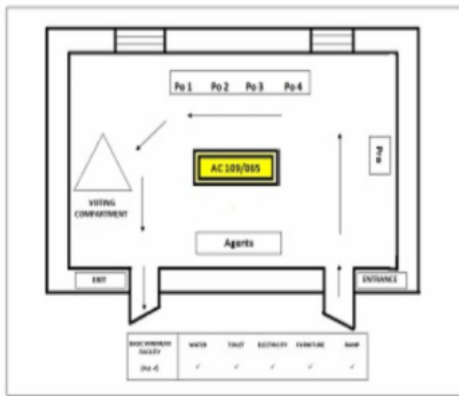

নির্বাচক নিবন্ধন আধিকারিকের স্বাক্ষর

Nazri Naksha

Google Map View

Polling Station Building Front View

Polling Station Front View

Cad View

Key MAP View

1 নাম : হিরাজরী দেবী স্বামীর নাম: গনেশ মাহাতো বাড়ির নং : n0084 বয়স : 67 লিঙ্গ : মহিলা	UWL1400282 ফটো উপলব্ধ	Q 2 নাম : চন্দ্রাসতী দেবী স্বামীর নাম: রাজেশ কুমার শর্মা বাড়ির নং : বয়স : 52 লিঙ্গ : মহিলা	UWL1400274 ফটো উপলব্ধ	3 নাম : ববিতা দেবী স্বামীর নাম: রামাশীষ মাহাতো বাড়ির নং : n0065 বয়স : 47 লিঙ্গ : মহিলা	UWL1593334 ফটো উপলব্ধ
4 নাম : কোনাপলা ভাগ্য লক্ষ্মী স্বামীর নাম: ধর্মা রাও কে বাড়ির নং : n0111 বয়স : 42 লিঙ্গ : মহিলা	CDK3646122 ফটো উপলব্ধ	5 নাম : রামবাবু ভারতি পিতার নাম: বন্ধা ভারতি বাড়ির নং : n0115 বয়স : 60 লিঙ্গ : পুরুষ	CDK3266293 ফটো উপলব্ধ	6 নাম : বীর বাহাদুর যাদব বীর অন্যান্য: প্রেডিশা দাস বাড়ির নং : n0596 বয়স : 35 লিঙ্গ : পুরুষ	UWL1795954 ফটো উপলব্ধ
7 নাম : সন্তোষ চৌহান পিতার নাম: ফাণু চৌহান বাড়ির নং : n0148 বয়স : 47 লিঙ্গ : পুরুষ	UWL0260703 ফটো উপলব্ধ	8 নাম : সরিতা চৌহান স্বামীর নাম: সন্তোষ চৌহান বাড়ির নং : n0149 বয়স : 40 লিঙ্গ : মহিলা	UWL0260711 ফটো উপলব্ধ	9 নাম : মধুমিতা দাস স্বামীর নাম: বাপী দাস বাড়ির নং : n0036 বয়স : 35 লিঙ্গ : মহিলা	UWL0838680 ফটো উপলব্ধ
10 নাম : অভিজিত দাস পিতার নাম: লক্ষন দাস বাড়ির নং : n0015 বয়স : 31 লিঙ্গ : পুরুষ	UWL1125772 ফটো উপলব্ধ	11 নাম : রমাবতী দেবী স্বামীর নাম: গোপালজি সাউ বাড়ির নং : n0570 বয়স : 54 লিঙ্গ : মহিলা	UWL1623529 ফটো উপলব্ধ	12 নাম : মল্লিকা দে স্বামীর নাম: গৌতম দে বাড়ির নং : n0587 বয়স : 33 লিঙ্গ : মহিলা	UWL1684588 ফটো উপলব্ধ
13 নাম : সৌভিক দে পিতার নাম: মনু দে বাড়ির নং : n0581 বয়স : 26 লিঙ্গ : পুরুষ	UWL1720457 ফটো উপলব্ধ	14 নাম : প্রিয়া ঘোষ (ভৌমিক) স্বামীর নাম: অমিত ঘোষ বাড়ির নং : n0177 বয়স : 30 লিঙ্গ : মহিলা	UWL1400118 ফটো উপলব্ধ	15 নাম : জয়প্রকাশ গুপ্ত পিতার নাম: ওমপ্রকাশ গুপ্ত বাড়ির নং : n0547 বয়স : 45 লিঙ্গ : পুরুষ	UWL1515618 ফটো উপলব্ধ
16 নাম : বন্দনা গুপ্ত স্বামীর নাম: জয় প্রকাশ গুপ্ত বাড়ির নং : n0576 বয়স : 43 লিঙ্গ : মহিলা	UWL1680263 ফটো উপলব্ধ	17 নাম : ভোলা হেলা পিতার নাম: ভগবতী হেলা বাড়ির নং : n0062 বয়স : 59 লিঙ্গ : পুরুষ	WB/20/134/606270 ফটো উপলব্ধ	18 নাম : সুমন কুমারী হেলা পিতার নাম: ভোলা হেলা বাড়ির নং : n0062 বয়স : 34 লিঙ্গ : মহিলা	UWL0928465 ফটো উপলব্ধ
19 নাম : অঞ্জু দেবী স্বামীর নাম: সুনীল বা বাড়ির নং : n0145 বয়স : 45 লিঙ্গ : মহিলা	UWL0260778 ফটো উপলব্ধ	20 নাম : সীমা রানী কর মায়ের নাম: বাসন্তী কর বাড়ির নং : n0583 বয়স : 45 লিঙ্গ : মহিলা	UWL1721232 ফটো উপলব্ধ	21 নাম : গনেশ মাহাতো পিতার নাম: রাজনাথ মাহাতো বাড়ির নং : n0105 বয়স : 71 লিঙ্গ : পুরুষ	UWL1400340 ফটো উপলব্ধ
22 নাম : রামাশীষ মাহাতো পিতার নাম: বটোরন মাহাতো বাড়ির নং : n0065 বয়স : 56 লিঙ্গ : পুরুষ	UWL2281327 ফটো উপলব্ধ	23 নাম : রাজ কুমার মাহাতো পিতার নাম: লছমন মাহাতো বাড়ির নং : n0105 বয়স : 40 লিঙ্গ : পুরুষ	UWL1238310 ফটো উপলব্ধ	24 নাম : অপিন্দর কুমার মাহাতো পিতার নাম: লছমন মাহাতো বাড়ির নং : n0079 বয়স : 34 লিঙ্গ : পুরুষ	UWL1400449 ফটো উপলব্ধ
25 নাম : রাজা মাহাতো পিতার নাম: রামাশীষ মাহাতো বাড়ির নং : n0562 বয়স : 27 লিঙ্গ : পুরুষ	UWL1623446 ফটো উপলব্ধ	26 নাম : অমিত মাইতি পিতার নাম: অনুপ মাইতি বাড়ির নং : n0023 বয়স : 33 লিঙ্গ : পুরুষ	UWL1125624 ফটো উপলব্ধ	27 নাম : মনীষ কুমার মাঝি পিতার নাম: নরেশ মাঝি বাড়ির নং : n0563 বয়স : 31 লিঙ্গ : পুরুষ	UWL1623453 ফটো উপলব্ধ
Q 28 নাম : রাকেশ কুমার মুন্সি পিতার নাম: নরেশ ঘাষি বাড়ির নং : বয়স : 29 লিঙ্গ : পুরুষ	UWL1593359 ফটো উপলব্ধ	29 নাম : মিতালী পাঁজা স্বামীর নাম: কিশোর পাঁজা বাড়ির নং : n0567 বয়স : 53 লিঙ্গ : মহিলা	UWL1623495 ফটো উপলব্ধ	30 নাম : সম্রাট পাঁজা পিতার নাম: বলাই পাঁজা বাড়ির নং : n0178 বয়স : 33 লিঙ্গ : পুরুষ	UWL1400126 ফটো উপলব্ধ