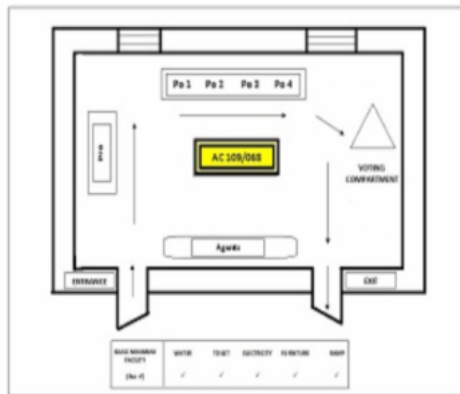

নির্বাচক নিবন্ধন আধিকারিকের স্বাক্ষর

Nazri Naksha

Google Map View

Polling Station Building Front View

Polling Station Front View

Cad View

Key MAP View

1	CDK1417500	নাম : উমা সাহা স্বামীর নাম: সুব্রত সাহা বাড়ির নং : n0146 বয়স : 51 লিঙ্গ : মহিলা	ফটো উপলব্ধ	2	UWL1593516	নাম : বাবলি দেব পিতার নাম: সুধীর দলুই বাড়ির নং : 45/13 বয়স : 61 লিঙ্গ : মহিলা	ফটো উপলব্ধ	3	UWL1747690	নাম : গায়ত্রী দেবী স্বামীর নাম: সতীশ চান্দ গুপ্তা বাড়ির নং : 157/113 বয়স : 47 লিঙ্গ : মহিলা	ফটো উপলব্ধ
4	UWL1239128	নাম : স্বর্নালী পাল স্বামীর নাম: জয়দেব কুমার পাল বাড়ির নং : n0030 বয়স : 40 লিঙ্গ : মহিলা	ফটো উপলব্ধ	5	WB/26/179/252654	নাম : সঞ্জিব পাল পিতার নাম: রমেশ পাল বাড়ির নং : n0030 বয়স : 60 লিঙ্গ : পুরুষ	ফটো উপলব্ধ	6	UWL1850163	নাম : জয়দেব কুমার পাল পিতার নাম: লেট সন্তোষ কুমার পাল বাড়ির নং : 152/108/এ/8 বয়স : 52 লিঙ্গ : পুরুষ	ফটো উপলব্ধ
7	UWL1239110	নাম : বর্নালী পাল স্বামীর নাম: সঞ্জীব পাল বাড়ির নং : n0030 বয়স : 48 লিঙ্গ : মহিলা	ফটো উপলব্ধ	8	WB/20/134/618480	নাম : চন্দনা অধিকারী স্বামীর নাম: দেবল অধিকারী বাড়ির নং : n0030 বয়স : 61 লিঙ্গ : মহিলা	ফটো উপলব্ধ	9	WB/20/134/618637	নাম : কৃষ্ণা অধিকারী স্বামীর নাম: দীপক অধিকারী বাড়ির নং : n0030 বয়স : 77 লিঙ্গ : মহিলা	ফটো উপলব্ধ
10	CDK2578615	নাম : পলাশ অধিকারী পিতার নাম: দীপক অধিকারী বাড়ির নং : n0030 বয়স : 42 লিঙ্গ : পুরুষ	ফটো উপলব্ধ	11	WB/20/134/618342	নাম : দেবল অধিকারী পিতার নাম: সুধীর অধিকারী বাড়ির নং : n0030 বয়স : 71 লিঙ্গ : পুরুষ	ফটো উপলব্ধ	12	CDK2579837	নাম : সোমেন আইচ পিতার নাম: সাধন আইচ বাড়ির নং : n0140 বয়স : 45 লিঙ্গ : পুরুষ	ফটো উপলব্ধ
13	UWL1239102	নাম : সোনালী আইচ স্বামীর নাম: সোমেন আইচ বাড়ির নং : n0140 বয়স : 37 লিঙ্গ : মহিলা	ফটো উপলব্ধ	14	WB/20/134/618440	নাম : দীপা আইচ স্বামীর নাম: সাধন আইচ বাড়ির নং : n0140 বয়স : 55 লিঙ্গ : মহিলা	ফটো উপলব্ধ	15	WB/20/134/618266	নাম : সাধন আইচ পিতার নাম: সুরেশ আইচ বাড়ির নং : n0140 বয়স : 67 লিঙ্গ : পুরুষ	ফটো উপলব্ধ
16	CDK3646684	নাম : সোমা আচার্য্য স্বামীর নাম: সমরেন্দ্রনাথ আচার্য্য বাড়ির নং : 191 বয়স : 45 লিঙ্গ : মহিলা	ফটো উপলব্ধ	17	UWL2218857	নাম : সমরেন্দ্রনাথ আচার্য্য পিতার নাম: জ্যোতিষচন্দ্র আচার্য্য বাড়ির নং : 191 বয়স : 58 লিঙ্গ : পুরুষ	ফটো উপলব্ধ	18	WB/20/134/618522	নাম : বর্ণা আচার্য স্বামীর নাম: সুব্রত আচার্য বাড়ির নং : 191 বয়স : 63 লিঙ্গ : মহিলা	ফটো উপলব্ধ
19	CDK1417088	নাম : অমরেন্দ্র আচার্য পিতার নাম: জ্যোতিষচন্দ্র আচার্য্য বাড়ির নং : 191 বয়স : 64 লিঙ্গ : পুরুষ	ফটো উপলব্ধ	20	CDK1709732	নাম : মঞ্জু আচার্য স্বামীর নাম: অমরেন্দ্র আচার্য্য বাড়ির নং : 191 বয়স : 54 লিঙ্গ : মহিলা	ফটো উপলব্ধ	21	UWL0839514	নাম : প্রিয়ঙ্কা চৌধুরী পিতার নাম: সুব্রত আচার্য্য বাড়ির নং : 45/47/2 বয়স : 36 লিঙ্গ : মহিলা	ফটো উপলব্ধ
22	UWL2212454	নাম : সুচিস্মিতা আচার্য্য পিতার নাম: সমরেন্দ্র নাথ আচার্য্য বাড়ির নং : 119/81 বয়স : 20 লিঙ্গ : মহিলা	ফটো উপলব্ধ	23	UWL2150514	নাম : রত্না সান্যাল স্বামীর নাম: হরিপদ সান্যাল বাড়ির নং : 134/94 বয়স : 69 লিঙ্গ : মহিলা	ফটো উপলব্ধ	24	UWL2076693	নাম : সোহিনী আচার্য্য পিতার নাম: নির্মল আচার্য্য বাড়ির নং : ই 39 বয়স : 23 লিঙ্গ : মহিলা	ফটো উপলব্ধ
25	CDK0991695	নাম : সুমনা আচার্য্য স্বামীর নাম: নির্মল আচার্য্য বাড়ির নং : 76 বয়স : 52 লিঙ্গ : মহিলা	ফটো উপলব্ধ	26	WB/20/134/618616	নাম : নির্মল আচার্য্য পিতার নাম: নিলকমল আচার্য্য বাড়ির নং : 76 বয়স : 56 লিঙ্গ : পুরুষ	ফটো উপলব্ধ	27	WB/20/134/618521	নাম : রেখা আচার্য স্বামীর নাম: বিপুল আচার্য বাড়ির নং : 191 বয়স : 65 লিঙ্গ : মহিলা	ফটো উপলব্ধ
28	CDK3736352	নাম : মৌমিতা আচার্য্য পিতার নাম: বিপুল চন্দ্র আচার্য্য বাড়ির নং : E/37 বয়স : 39 লিঙ্গ : মহিলা	ফটো উপলব্ধ	29	UWL1814581	নাম : বিপুল চন্দ্র আচার্য্য পিতার নাম: জ্যোতিষ আচার্য বাড়ির নং : 191 বয়স : 73 লিঙ্গ : পুরুষ	ফটো উপলব্ধ	30	UWL1747906	নাম : রূপকথা আঢ় পিতার নাম: মনীষ কুমার আঢ় বাড়ির নং : এম 31 বয়স : 26 লিঙ্গ : মহিলা	ফটো উপলব্ধ