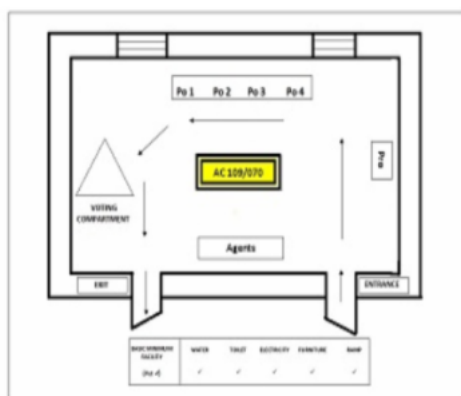

নির্বাচক নিবন্ধন আধিকারিকের স্বাক্ষর

Nazri Naksha

Google Map View

Polling Station Building Front View

Polling Station Front View

Cad View

Key MAP View

1 নাম : প্রহ্লাদ দাস পিতার নাম: গৌতম দাস বাড়ির নং : n0006 বয়স : 33 লিঙ্গ : পুরুষ	UWL1126648 ফটো উপলব্ধ	2 নাম : অর্জুন দাস পিতার নাম: গৌতম দাস বাড়ির নং : n0006 বয়স : 31 লিঙ্গ : পুরুষ	UWL1126630 ফটো উপলব্ধ	3 নাম : মুন্না দাস (সাহা) স্বামীর নাম: তারক সাহা বাড়ির নং : n0321 বয়স : 45 লিঙ্গ : মহিলা	UWL1624840 ফটো উপলব্ধ
4 নাম : সূর্য কৰ্মকার পিতার নাম: গৌরলাল কৰ্মকার বাড়ির নং : n0040 বয়স : 50 লিঙ্গ : পুরুষ	CDK3275070 ফটো উপলব্ধ	5 নাম : চিত্তরঞ্জন পাল পিতার নাম: মোহন পাল বাড়ির নং : n0020 বয়স : 53 লিঙ্গ : পুরুষ	UWL0839977 ফটো উপলব্ধ	6 নাম : পুষ্প পাল স্বামীর নাম: চিত্ত রঞ্জন পাল বাড়ির নং : n0020 বয়স : 48 লিঙ্গ : মহিলা	UWL1332204 ফটো উপলব্ধ
7 নাম : শুভঙ্কর পাল পিতার নাম: চিত্তরঞ্জন পাল বাড়ির নং : n0020 বয়স : 30 লিঙ্গ : পুরুষ	UWL1239771 ফটো উপলব্ধ	8 নাম : অভিক পোন্দার পিতার নাম: কাশিনাথ পোন্দার বাড়ির নং : n0318 বয়স : 29 লিঙ্গ : পুরুষ	UWL1624816 ফটো উপলব্ধ	9 নাম : পল্লবী পোন্দার স্বামীর নাম: নিলাদ্রী পোন্দার বাড়ির নং : n0311 বয়স : 29 লিঙ্গ : মহিলা	UWL1624741 ফটো উপলব্ধ
10 নাম : অমল রায় পিতার নাম: অরবিন্দ রায় বাড়ির নং : n0262 বয়স : 69 লিঙ্গ : পুরুষ	LLR3174810 ফটো উপলব্ধ	11 নাম : বিজয় কুমার রায় পিতার নাম: ইন্দুকান্তি রায় বাড়ির নং : n0035 বয়স : 63 লিঙ্গ : পুরুষ	WB/20/134/678187 ফটো উপলব্ধ	12 নাম : রুনা রায় স্বামীর নাম: অমল রায় বাড়ির নং : n0263 বয়স : 58 লিঙ্গ : মহিলা	UWL1480102 ফটো উপলব্ধ
13 নাম : মিঠু রায় স্বামীর নাম: বিজয় কুমার রায় বাড়ির নং : n0011 বয়স : 49 লিঙ্গ : মহিলা	CDK1430586 ফটো উপলব্ধ	14 নাম : অশ্বেষা রায় পিতার নাম: অমল রায় বাড়ির নং : n0269 বয়স : 32 লিঙ্গ : মহিলা	ALD1519180 ফটো উপলব্ধ	15 নাম : বিজয়েতা রায় পিতার নাম: বিজয় কুমার রায় বাড়ির নং : n0322 বয়স : 28 লিঙ্গ : মহিলা	UWL1624857 ফটো উপলব্ধ
16 নাম : মীনা সাহা স্বামীর নাম: অমর সাহা বাড়ির নং : n0041 বয়স : 86 লিঙ্গ : মহিলা	WB/20/134/651460 ফটো উপলব্ধ	17 নাম : দিলীপ কুমার সাহা পিতার নাম: দশরথ সাহা বাড়ির নং : n0004 বয়স : 71 লিঙ্গ : পুরুষ	CDK1040443 ফটো উপলব্ধ	18 নাম : মদন মোহন সাহা পিতার নাম: সুধীর চন্দ্র সাহা বাড়ির নং : n0281 বয়স : 68 লিঙ্গ : পুরুষ	WB/20/134/651281 ফটো উপলব্ধ
19 নাম : বিভারানী সাহা স্বামীর নাম: মদনমোহন সাহা বাড়ির নং : n0288 বয়স : 58 লিঙ্গ : মহিলা	WB/20/134/651280 ফটো উপলব্ধ	20 নাম : গৌতম সাহা পিতার নাম: গৌরাজ সুন্দর সাহা বাড়ির নং : n0029 বয়স : 52 লিঙ্গ : পুরুষ	CDK1039387 ফটো উপলব্ধ	21 নাম : উমা সাহা স্বামীর নাম: রতন সাহা বাড়ির নং : n0037 বয়স : 49 লিঙ্গ : মহিলা	CDK3088317 ফটো উপলব্ধ
22 নাম : কল্পনা সাহা স্বামীর নাম: গৌতম সাহা বাড়ির নং : n0042 বয়স : 49 লিঙ্গ : মহিলা	WB/20/135/354371 ফটো উপলব্ধ	23 নাম : রাজু সাহা পিতার নাম: গৌরাজ সাহা বাড়ির নং : n0034 বয়স : 48 লিঙ্গ : পুরুষ	CDK2596377 ফটো উপলব্ধ	24 নাম : মৌসুমী সাহা স্বামীর নাম: গৌতম সাহা বাড়ির নং : n0029 বয়স : 45 লিঙ্গ : মহিলা	CDK3088176 ফটো উপলব্ধ
25 নাম : শুভঙ্কর সাহা পিতার নাম: লক্ষ্মীনারায়ন সাহা বাড়ির নং : n0270 বয়স : 44 লিঙ্গ : পুরুষ	CDK2595593 ফটো উপলব্ধ	26 নাম : কিরণময় সাহা পিতার নাম: ভজন কৃষ্ণ সাহা বাড়ির নং : n0028 বয়স : 43 লিঙ্গ : পুরুষ	CDK3088341 ফটো উপলব্ধ	27 নাম : শর্মিষ্ঠা সাহা পিতার নাম: রবীন্দ্র নাথ সাহা বাড়ির নং : n0021 বয়স : 43 লিঙ্গ : মহিলা	UWL1032986 ফটো উপলব্ধ
28 নাম : টুম্পা সাহা স্বামীর নাম: বৃন্দাবন সাহা বাড়ির নং : n0325 বয়স : 43 লিঙ্গ : মহিলা	UWL1676543 ফটো উপলব্ধ	29 নাম : মিঠু সাহা পিতার নাম: শঙ্কর রাহা বাড়ির নং : n0326 বয়স : 42 লিঙ্গ : মহিলা	UWL0569814 ফটো উপলব্ধ	30 নাম : রীতু সাহা স্বামীর নাম: নীহার রঞ্জন সাহা বাড়ির নং : n0030 বয়স : 40 লিঙ্গ : মহিলা	UWL1032978 ফটো উপলব্ধ