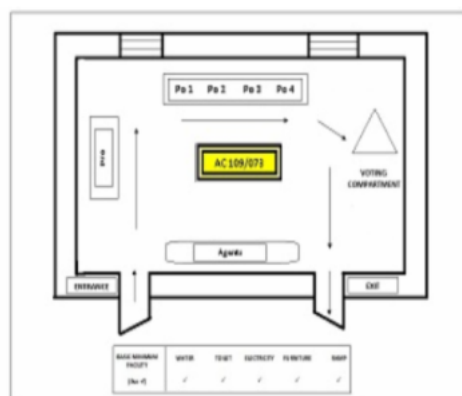

নির্বাচক নিবন্ধন আধিকারিকের স্বাক্ষর

Nazri Naksha

Google Map View

Polling Station Building Front View

Polling Station Front View

Cad View

Key MAP View

1 নাম : শ্রেয়া কুমারী পিতার নাম : সুনীল কুমার বাড়ির নং : 140/253/1/9 বয়স : 25 লিঙ্গ : মহিলা	UWL2056109 ফটো উপলব্ধ	2 নাম : রত্না আইচ স্বামীর নাম : সুব্রত আইচ বাড়ির নং : n0291 বয়স : 64 লিঙ্গ : মহিলা	UWL1332436 ফটো উপলব্ধ	3 নাম : আলপনা আইচ স্বামীর নাম : দেবব্রত আইচ বাড়ির নং : 2/2 বয়স : 67 লিঙ্গ : মহিলা	UWL0841254 ফটো উপলব্ধ
4 নাম : অসিত চক্রবর্তী পিতার নাম : নিতাপ্রসন্ন চক্রবর্তী বাড়ির নং : 140/253 বয়স : 56 লিঙ্গ : পুরুষ	UWL1033174 ফটো উপলব্ধ	5 নাম : দেবব্রত আইচ পিতার নাম : শৈলেন্দ্র আইচ বাড়ির নং : 2/2 বয়স : 67 লিঙ্গ : পুরুষ	UWL0841247 ফটো উপলব্ধ	6 নাম : কৃষ্ণেন্দু আইচ পিতার নাম : দেবব্রত আইচ বাড়ির নং : 2/2 বয়স : 40 লিঙ্গ : পুরুষ	UWL0841262 ফটো উপলব্ধ
7 নাম : রাতুল আঙ্গিচ মায়ের নাম : রতনা আঙ্গিচ বাড়ির নং : 203 - 204 বয়স : 39 লিঙ্গ : পুরুষ	NCJ1545995 ফটো উপলব্ধ	8 নাম : মানসী আচার্য্য স্বামীর নাম : রজত কুমার আচার্য্য বাড়ির নং : n0027 বয়স : 66 লিঙ্গ : মহিলা	CDK2632594 ফটো উপলব্ধ	9 নাম : রজত কুমার আচার্য্য পিতার নাম : রামকুমার আচার্য্য বাড়ির নং : 14/1 বয়স : 76 লিঙ্গ : পুরুষ	CDK2632586 ফটো উপলব্ধ
10 নাম : শুভঙ্কন আচার্য্য পিতার নাম : রজত কুমার আচার্য্য বাড়ির নং : 14/1 বয়স : 29 লিঙ্গ : পুরুষ	UWL1518489 ফটো উপলব্ধ	11 নাম : হীরক কর্মকার পিতার নাম : দীপক কর্মকার বাড়ির নং : 295 বয়স : 28 লিঙ্গ : পুরুষ	UWL1625326 ফটো উপলব্ধ	12 নাম : তৃপর্ণা গুহ পিতার নাম : সোমনাথ গুহ বাড়ির নং : n0373 বয়স : 28 লিঙ্গ : মহিলা	UWL1707900 ফটো উপলব্ধ
# 13 নাম : সুবারতা গুহ ঠাকুরতা পিতার নাম : ভাস্কর গুহ ঠাকুরতা বাড়ির নং : 502 বয়স : 43 লিঙ্গ : মহিলা	CDK2633501 ফটো উপলব্ধ	14 নাম : অশোক গাঙ্গুলী পিতার নাম : সুশীল কুমার গাঙ্গুলী বাড়ির নং : 927 বয়স : 68 লিঙ্গ : পুরুষ	WB/20/134/711435 ফটো উপলব্ধ	15 নাম : পল্লবী গাঙ্গুলী পিতার নাম : প্রবীর কুমার গাঙ্গুলী বাড়ির নং : 513 বয়স : 36 লিঙ্গ : মহিলা	UWL0840959 ফটো উপলব্ধ
16 নাম : প্রমিত গাঙ্গুলী পিতার নাম : প্রবীর গাঙ্গুলী বাড়ির নং : 513 বয়স : 42 লিঙ্গ : পুরুষ	CDK3277944 ফটো উপলব্ধ	17 নাম : এনাক্ষী গাঙ্গুলী স্বামীর নাম : প্রবীর গাঙ্গুলী বাড়ির নং : 513 বয়স : 61 লিঙ্গ : মহিলা	WB/20/134/711442 ফটো উপলব্ধ	18 নাম : পিনাকী গাঙ্গুলি পিতার নাম : সুকুমার গাঙ্গুলী বাড়ির নং : মিডল্যান্ড প্লেস বয়স : 55 লিঙ্গ : পুরুষ	CDK1131408 ফটো উপলব্ধ
19 নাম : নন্দা গাঙ্গুলি স্বামীর নাম : পিনাকী গাঙ্গুলি বাড়ির নং : মিডল্যান্ড প্লেস বয়স : 50 লিঙ্গ : মহিলা	UWL2216901 ফটো উপলব্ধ	20 নাম : ইন্দ্রনীল গাঙ্গুলী পিতার নাম : উজ্জ্বল গাঙ্গুলী বাড়ির নং : 655 বয়স : 40 লিঙ্গ : পুরুষ	CDK3102761 ফটো উপলব্ধ	21 নাম : বসুধারা গাঙ্গুলী স্বামীর নাম : উজ্জ্বল গাঙ্গুলী বাড়ির নং : 655 বয়স : 66 লিঙ্গ : মহিলা	WB/20/134/711330 ফটো উপলব্ধ
22 নাম : উজ্জ্বল গাঙ্গুলী পিতার নাম : মুরারীমোহন গাঙ্গুলী বাড়ির নং : 655 বয়স : 77 লিঙ্গ : পুরুষ	WB/20/134/711545 ফটো উপলব্ধ	23 নাম : অভিজিৎ ঘোষ মায়ের নাম : তারা ঘোষ বাড়ির নং : শিবম যশ্রী অপার্টমেন্ট 3রোড ফ বয়স : 34 লিঙ্গ : পুরুষ	NSR1538776 ফটো উপলব্ধ	24 নাম : তুলনা ঘোষ মায়ের নাম : বনানী ঘোষ বাড়ির নং : এন0090 বয়স : 23 লিঙ্গ : মহিলা	UWL2015634 ফটো উপলব্ধ
25 নাম : শুভা ঘোষ স্বামীর নাম : রাজা ঘোষ বাড়ির নং : 487 বয়স : 65 লিঙ্গ : মহিলা	CDK1123520 ফটো উপলব্ধ	26 নাম : সন্নাট ঘোষ পিতার নাম : রাজা ঘোষ বাড়ির নং : 487 বয়স : 30 লিঙ্গ : পুরুষ	UWL1403476 ফটো উপলব্ধ	27 নাম : তাপসী চক্রবর্তী স্বামীর নাম : তপন চক্রবর্তী বাড়ির নং : LAXMI NARAYAN APARTMENT বয়স : 62 লিঙ্গ : মহিলা	UWL1681055 ফটো উপলব্ধ
28 নাম : প্রদীপ চক্রবর্তী পিতার নাম : নরেশ চন্দ্র চক্রবর্তী বাড়ির নং : n0315 বয়স : 75 লিঙ্গ : পুরুষ	FZZ9240367 ফটো উপলব্ধ	29 নাম : শেলী চক্রবর্তী স্বামীর নাম : প্রদীপ চক্রবর্তী বাড়ির নং : n0308 বয়স : 71 লিঙ্গ : মহিলা	FZZ9240359 ফটো উপলব্ধ	30 নাম : দেবাংশু চক্রবর্তী পিতার নাম : বিষ্ণুপদ চক্রবর্তী বাড়ির নং : n0051 বয়স : 41 লিঙ্গ : পুরুষ	UWL1076280 ফটো উপলব্ধ