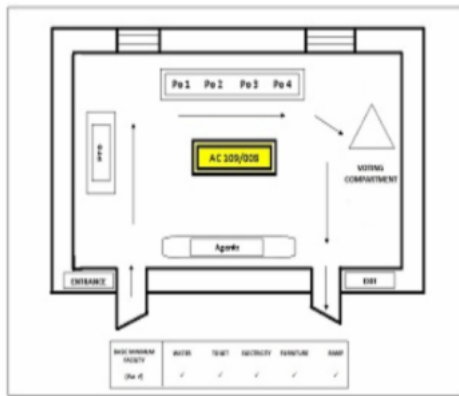

নির্বাচক নিবন্ধন আধিকারিকের স্বাক্ষর

Nazri Naksha

Google Map View

Polling Station Building Front View

Polling Station Front View

Cad View

Key MAP View

1 নাম : ইবতিসাম নাজ পিতার নাম: মহম্মদ আরিফ বাড়ির নং : 97/213/175 বয়স : 29 লিঙ্গ : মহিলা	UWL1492719 ফটো উপলব্ধ	2 নাম : নিখাত পারভীন স্বামীর নাম: মহম্মদ আরিফ বাড়ির নং : 97/213/175 বয়স : 48 লিঙ্গ : মহিলা	CDK3746062 ফটো উপলব্ধ	3 নাম : তনুশ্রী ঘোষ স্বামীর নাম: তপন ঘোষ বাড়ির নং : 96 বয়স : 45 লিঙ্গ : মহিলা	CDK3285186 ফটো উপলব্ধ
4 নাম : শুভেন্দু ব্যানার্জী পিতার নাম: পঞ্চানন ব্যানার্জী বাড়ির নং : 96 বয়স : 61 লিঙ্গ : পুরুষ	CDK0953463 ফটো উপলব্ধ	5 নাম : মিঠু ঘোষ স্বামীর নাম: সুশান্ত ঘোষ বাড়ির নং : 96 বয়স : 40 লিঙ্গ : মহিলা	CDK3285228 ফটো উপলব্ধ	6 নাম : সুশান্ত ঘোষ পিতার নাম: বিশ্বনাথ ঘোষ বাড়ির নং : 96 বয়স : 50 লিঙ্গ : পুরুষ	UWL2112399 ফটো উপলব্ধ
7 নাম : গীতা ঘোষ স্বামীর নাম: বিশ্বনাথ ঘোষ বাড়ির নং : 96 বয়স : 70 লিঙ্গ : মহিলা	UWL2112381 ফটো উপলব্ধ	8 নাম : আলো ঘোষ স্বামীর নাম: দীপঙ্কর ঘোষ বাড়ির নং : 85/40 বয়স : 36 লিঙ্গ : মহিলা	UWL1109297 ফটো উপলব্ধ	9 নাম : দীপঙ্কর ঘোষ পিতার নাম: নীলমনি ঘোষ বাড়ির নং : 96 বয়স : 49 লিঙ্গ : পুরুষ	WB/20/134/738677 ফটো উপলব্ধ
10 নাম : রুপালী ঘোষ স্বামীর নাম: শঙ্কর ঘোষ বাড়ির নং : 96 বয়স : 42 লিঙ্গ : মহিলা	CDK3285178 ফটো উপলব্ধ	11 নাম : শঙ্কর ঘোষ পিতার নাম: নীলমনি ঘোষ বাড়ির নং : 96 বয়স : 52 লিঙ্গ : পুরুষ	WB/20/134/738350 ফটো উপলব্ধ	12 নাম : শিবানী ঘোষ স্বামীর নাম: নীলমনি ঘোষ বাড়ির নং : 96 বয়স : 71 লিঙ্গ : মহিলা	WB/20/134/738928 ফটো উপলব্ধ
13 নাম : সুরজ পিতার নাম: বিজয় বাড়ির নং : n0728 বয়স : 30 লিঙ্গ : পুরুষ	UWL1777820 ফটো উপলব্ধ	14 নাম : আসিফ ইকবাল পিতার নাম: আখতার হুসেন বাড়ির নং : 97/213/290 বয়স : 27 লিঙ্গ : পুরুষ	TQR2282622 ফটো উপলব্ধ	15 নাম : মঙ্গলা নাথ স্বামীর নাম: সনৎ নাথ বাড়ির নং : 100 বয়স : 53 লিঙ্গ : মহিলা	WB/20/134/738596 ফটো উপলব্ধ
16 নাম : চাঁদ তারা পিতার নাম: মোহম্মদ তাহির বাড়ির নং : n0784 বয়স : 28 লিঙ্গ : মহিলা	UWL1857523 ফটো উপলব্ধ	17 নাম : তাবাসুম পারভীন মায়ের নাম: সিতারা বিবি বাড়ির নং : . বয়স : 26 লিঙ্গ : মহিলা	UWL1857457 ফটো উপলব্ধ	18 নাম : নৌসাদ আলি পিতার নাম: ফতে মোহম্মদ বাড়ির নং : . বয়স : 49 লিঙ্গ : পুরুষ	UWL1857663 ফটো উপলব্ধ
19 নাম : সুলমা খাতুন স্বামীর নাম: নৌসাদ আলি বাড়ির নং : . বয়স : 39 লিঙ্গ : মহিলা	UWL1857416 ফটো উপলব্ধ	20 নাম : মহ খলিল খান পিতার নাম: মহ সেলিম খান বাড়ির নং : এন0034 বয়স : 39 লিঙ্গ : পুরুষ	CDK3287422 ফটো উপলব্ধ	21 নাম : সেখ ইমরান হোসেন মায়ের নাম: ওহিদা বিবি বাড়ির নং : . বয়স : 27 লিঙ্গ : পুরুষ	UWL1734193 ফটো উপলব্ধ
22 নাম : মহ ওকিল খান পিতার নাম: মহ সেলিম খান বাড়ির নং : . বয়স : 41 লিঙ্গ : পুরুষ	CDK3137049 ফটো উপলব্ধ	23 নাম : সেরিনা খাতুন পিতার নাম: দেলোয়ার হোসেন বাড়ির নং : . বয়স : 51 লিঙ্গ : মহিলা	CDK1503564 ফটো উপলব্ধ	24 নাম : রসিদা খাতুন স্বামীর নাম: মহম্মদ কামালুদ্দিন খান বাড়ির নং : 97/213/224 বয়স : 68 লিঙ্গ : মহিলা	UWL0865089 ফটো উপলব্ধ
25 নাম : মহম্মদ কামালুদ্দিন খান পিতার নাম: এলাহি বক্স বাড়ির নং : 97/213/224 বয়স : 71 লিঙ্গ : পুরুষ	UWL0865071 ফটো উপলব্ধ	26 নাম : মহ আরিফ পিতার নাম: সেখ আসরফ আলি বাড়ির নং : 97/213/175 বয়স : 60 লিঙ্গ : পুরুষ	UWL1953439 ফটো উপলব্ধ	27 নাম : মহম্মদ সিরাজ পিতার নাম: মহঃ নাসির বাড়ির নং : 97/213/271 বয়স : 29 লিঙ্গ : পুরুষ	TQR2127462 ফটো উপলব্ধ
28 নাম : মোহম্মদ মিনহাজ আসগর পিতার নাম: মোহম্মদ মাজুুর আলম বাড়ির নং : 97/213/68 বয়স : 53 লিঙ্গ : পুরুষ	LYG3241890 ফটো উপলব্ধ	29 নাম : মহঃ সালাহুদ্দীন পিতার নাম: মহঃ রফীক বাড়ির নং : n0599 বয়স : 46 লিঙ্গ : পুরুষ	LYG1000215 ফটো উপলব্ধ	30 নাম : মহঃ রিয়াদ আলি পিতার নাম: মোহম্মদ জি.য়াদ আলি বাড়ির নং : . বয়স : 39 লিঙ্গ : পুরুষ	CDK3203601 ফটো উপলব্ধ