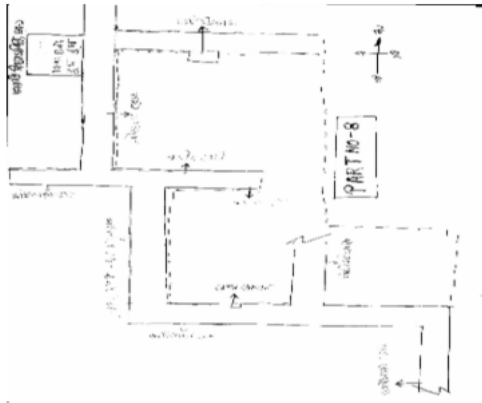

নির্বাচক নিবন্ধন আধিকারিকের স্বাক্ষর

Nazri Naksha

Google Map View

Polling Station Building Front View

Polling Station Front View

Cad View

Key MAP View

1 নাম : ইবতিসাম নাজ পিতার নাম: মহম্মদ আরিফ বাড়ির নং : 97/213/175 বয়স : 29 লিঙ্গ : মহিলা	UWL1492719 ফটো উপলব্ধ	2 নাম : নিখাত পারভীন স্বামীর নাম: মহম্মদ আরিফ বাড়ির নং : 97/213/175 বয়স : 48 লিঙ্গ : মহিলা	CDK3746062 ফটো উপলব্ধ	3 নাম : তনুশ্রী ঘোষ স্বামীর নাম: তপন ঘোষ বাড়ির নং : 96 বয়স : 45 লিঙ্গ : মহিলা	CDK3285186 ফটো উপলব্ধ
4 নাম : শুভেন্দু ব্যানার্জী পিতার নাম: পঞ্চানন ব্যানার্জী বাড়ির নং : 96 বয়স : 61 লিঙ্গ : পুরুষ	CDK0953463 ফটো উপলব্ধ	5 নাম : মিঠু ঘোষ স্বামীর নাম: সুশান্ত ঘোষ বাড়ির নং : 96 বয়স : 40 লিঙ্গ : মহিলা	CDK3285228 ফটো উপলব্ধ	6 নাম : সুশান্ত ঘোষ পিতার নাম: বিশ্বনাথ ঘোষ বাড়ির নং : 96 বয়স : 50 লিঙ্গ : পুরুষ	UWL2112399 ফটো উপলব্ধ
7 নাম : গীতা ঘোষ স্বামীর নাম: বিশ্বনাথ ঘোষ বাড়ির নং : 96 বয়স : 70 লিঙ্গ : মহিলা	UWL2112381 ফটো উপলব্ধ	8 নাম : আলো ঘোষ স্বামীর নাম: দীপঙ্কর ঘোষ বাড়ির নং : 85/40 বয়স : 36 লিঙ্গ : মহিলা	UWL1109297 ফটো উপলব্ধ	9 নাম : দীপঙ্কর ঘোষ পিতার নাম: নীলমনি ঘোষ বাড়ির নং : 96 বয়স : 49 লিঙ্গ : পুরুষ	WB/20/134/738677 ফটো উপলব্ধ
10 নাম : রুপালী ঘোষ স্বামীর নাম: শঙ্কর ঘোষ বাড়ির নং : 96 বয়স : 42 লিঙ্গ : মহিলা	CDK3285178 ফটো উপলব্ধ	11 নাম : শঙ্কর ঘোষ পিতার নাম: নীলমনি ঘোষ বাড়ির নং : 96 বয়স : 52 লিঙ্গ : পুরুষ	WB/20/134/738350 ফটো উপলব্ধ	12 নাম : শিবানী ঘোষ স্বামীর নাম: নীলমনি ঘোষ বাড়ির নং : 96 বয়স : 71 লিঙ্গ : মহিলা	WB/20/134/738928 ফটো উপলব্ধ
13 নাম : সুরজ পিতার নাম: বিজয় বাড়ির নং : n0728 বয়স : 30 লিঙ্গ : পুরুষ	UWL1777820 ফটো উপলব্ধ	14 নাম : আসিফ ইকবাল পিতার নাম: আখতার হুসেন বাড়ির নং : 97/213/290 বয়স : 27 লিঙ্গ : পুরুষ	TQR2282622 ফটো উপলব্ধ	15 নাম : মঙ্গলা নাথ স্বামীর নাম: সনৎ নাথ বাড়ির নং : 100 বয়স : 53 লিঙ্গ : মহিলা	WB/20/134/738596 ফটো উপলব্ধ
16 নাম : চাঁদ তারা পিতার নাম: মোহম্মদ তাহির বাড়ির নং : n0784 বয়স : 28 লিঙ্গ : মহিলা	UWL1857523 ফটো উপলব্ধ	17 নাম : তাবাসুম পারভীন মায়ের নাম: সিতারা বিবি বাড়ির নং : . বয়স : 26 লিঙ্গ : মহিলা	UWL1857457 ফটো উপলব্ধ	18 নাম : নৌসাদ আলি পিতার নাম: ফতে মোহম্মদ বাড়ির নং : . বয়স : 49 লিঙ্গ : পুরুষ	UWL1857663 ফটো উপলব্ধ
19 নাম : সুলমা খাতুন স্বামীর নাম: নৌসাদ আলি বাড়ির নং : . বয়স : 39 লিঙ্গ : মহিলা	UWL1857416 ফটো উপলব্ধ	20 নাম : মহ খলিল খান পিতার নাম: মহ সেলিম খান বাড়ির নং : এন0034 বয়স : 39 লিঙ্গ : পুরুষ	CDK3287422 ফটো উপলব্ধ	21 নাম : সেখ ইমরান হোসেন মায়ের নাম: ওহিদা বিবি বাড়ির নং : . বয়স : 27 লিঙ্গ : পুরুষ	UWL1734193 ফটো উপলব্ধ
22 নাম : মহ ওকিল খান পিতার নাম: মহ সেলিম খান বাড়ির নং : . বয়স : 41 লিঙ্গ : পুরুষ	CDK3137049 ফটো উপলব্ধ	23 নাম : সেরিনা খাতুন পিতার নাম: দেলোয়ার হোসেন বাড়ির নং : . বয়স : 51 লিঙ্গ : মহিলা	CDK1503564 ফটো উপলব্ধ	24 নাম : রসিদা খাতুন স্বামীর নাম: মহম্মদ কামালুদ্দিন খান বাড়ির নং : 97/213/224 বয়স : 68 লিঙ্গ : মহিলা	UWL0865089 ফটো উপলব্ধ
25 নাম : মহম্মদ কামালুদ্দিন খান পিতার নাম: এলাহি বক্স বাড়ির নং : 97/213/224 বয়স : 71 লিঙ্গ : পুরুষ	UWL0865071 ফটো উপলব্ধ	26 নাম : মহ আরিফ পিতার নাম: সেখ আসরফ আলি বাড়ির নং : 97/213/175 বয়স : 60 লিঙ্গ : পুরুষ	UWL1953439 ফটো উপলব্ধ	27 নাম : মহম্মদ সিরাজ পিতার নাম: মহঃ নাসির বাড়ির নং : 97/213/271 বয়স : 29 লিঙ্গ : পুরুষ	TQR2127462 ফটো উপলব্ধ
28 নাম : মোহম্মদ মিনহাজ আসগর পিতার নাম: মোহম্মদ মাজুুর আলম বাড়ির নং : 97/213/68 বয়স : 53 লিঙ্গ : পুরুষ	LYG3241890 ফটো উপলব্ধ	29 নাম : মহঃ সালাহুদ্দীন পিতার নাম: মহঃ রফীক বাড়ির নং : n0599 বয়স : 46 লিঙ্গ : পুরুষ	LYG1000215 ফটো উপলব্ধ	30 নাম : মহঃ রিয়াদ আলি পিতার নাম: মোহম্মদ জি.য়াদ আলি বাড়ির নং : . বয়স : 39 লিঙ্গ : পুরুষ	CDK3203601 ফটো উপলব্ধ